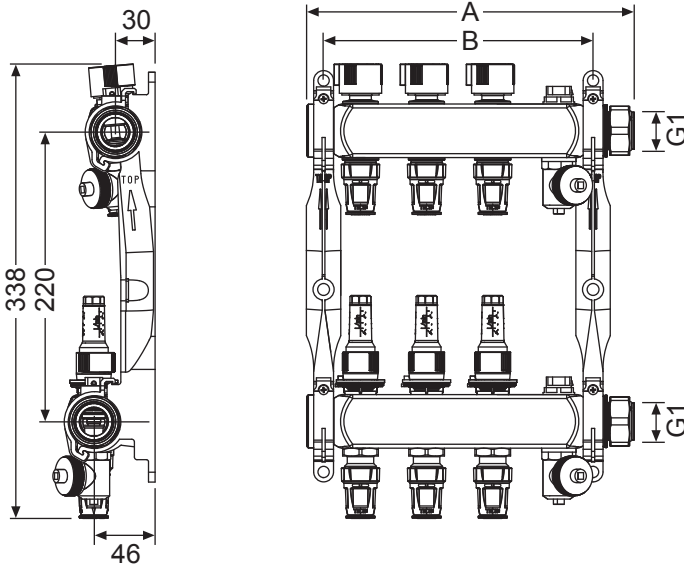

TECEfloor – 7731 11 xx

TECEfloor Edelstahl-Verteiler Typ Logo
 Nur mit Systemrohr und Systemwerkzeug zu verwenden.
Achtung: nicht geeignet für Standard-Rohrtypen!

TECEfloor stainless-steel manifold typ Logo
 Only in use with system pipe and system tools.
Attention: unsuitable for standard pipes!

TECEfloor rozdzielacz ze stali nierdzewnej typu Logo
 Do wykorzystania tylko z systemowymi rurami i narzędziami.
Uwaga! Nie nadaje się do rur standardowych!

Technische Daten/Technical data

T_{max}/p_{max}	90°C/3 bar 80°C/4 bar 70°C/5 bar 60°C/6 bar
Verteilerdurchfluß/Water quantity per distributor	max. 3,5 m³/h
Kvs Vor- + Rücklauf-Ventil/Kvs flow + return valve	1,2 m³/h