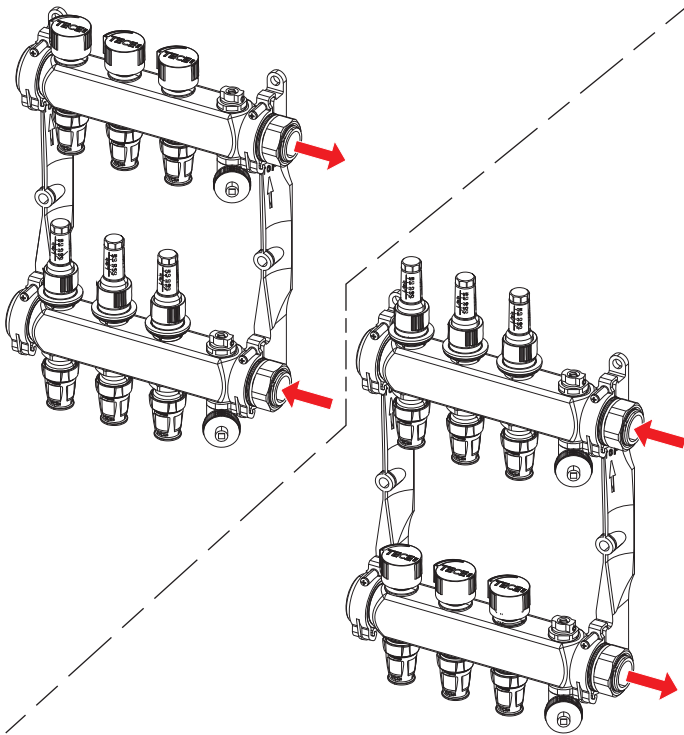

TECEfloor – 7731 11 xx

TECEfloor Edelstahl-Verteiler Typ Logo
 Nur mit Systemrohr und Systemwerkzeug zu verwenden.
Achtung: nicht geeignet für Standard-Rohrtypen!

TECEfloor stainless-steel manifold typ Logo
 Only in use with system pipe and system tools.
Attention: unsuitable for standard pipes!

TECEfloor Colector en acero inoxidable tipo Logo
 Sólo utilizar con tubería y herramienta del sistema.
Atención: ¡no apto para tuberías estándar!

TECEfloor: стальной коллектор тип Logo
 Только для использования с трубами и инструментом системы.
Внимание: не подходит для стандартных труб!

TECEtherm Collecteur inox type Logo
 A n'utiliser qu'avec le tube et les outils du système.
Attention: Ne convient pas à d'autre type de tube!

TECEradiant: Collettori in acciaio inox per Logo
 Da utilizzare solo con tubi e attrezzi del sistema.
Attenzione: non utilizzare con altre tubazioni!

TECEfloor rozdzielacz ze stali nierdzewnej typu Logo
 Do wykorzystania tylko z systemowymi rurami i narzędziami.
Uwaga! Nie nadaje się do rur standardowych!

Technische Daten/Technical data

T_{max}/p_{max}	90°C/3 bar 80°C/4 bar 70°C/5 bar 60°C/6 bar
Verteilerdurchfluß/Water quantity per distributor	max. 3,5 m³/h
Kvs Vor- + Rücklauf-Ventil/Kvs flow + return valve	1,2 m³/h