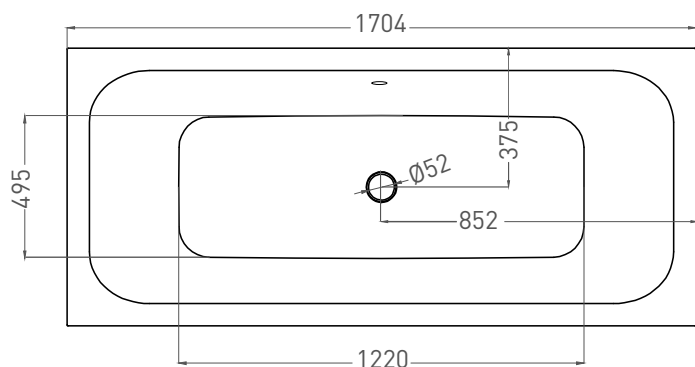

ORLANDA AXIS 170x75

ВАННА ВСТРАИВАЕМАЯ 103213G / 103213M

Дизайн: Salini SRL

salini
L'ANIMA DELL'ACQUA

Размеры: 1704 x 750 x 610 / 630 мм

Вес нетто / брутто: 67 / 118 кг

Объём до перелива: 277 л

Глубина до перелива: 400 мм

Материал: S-Sense

Покрытие: глянцевое / матовое

Цвет: RAL / белый

Комплектация: ванна, регулируемые ножки до 2 см

Требуемый смеситель: настенный / напольный

Гарантия: 10 лет

Производство: Италия / Россия

Salini SRL

20122 Italia, Milano, Largo Ildefonso Schuster, 1

info@salini-srl.com

www.salini-srl.com

© Salini SRL - All rights reserved

Все права защищены. Несанкционированное копирование, публикация, полное или частичное воспроизведение запрещены.