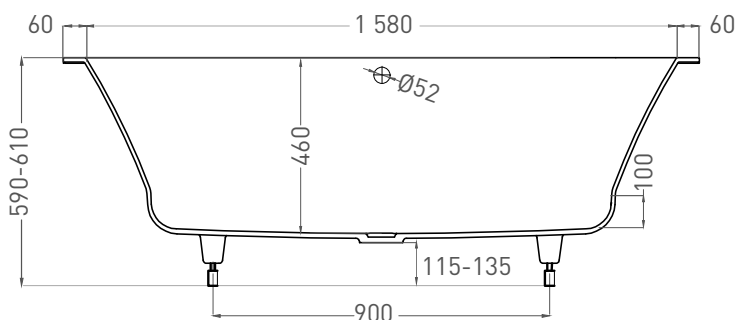

ORLANDA AXIS 170x75

ВАННА ВСТРАИВАЕМАЯ 103223М

Дизайн: Salini SRL

salini
L'ANIMA DELL'ACQUA

Размеры: 1700 x 750 x 590/610 мм

Вес нетто / брутто: 52 / 103 кг

Объём до перелива: 277 л

Глубина до перелива: 400 мм

Материал: S-Stone

Покрытие: матовое

Цвет: RAL / белый

Комплектация: ванна, регулируемые ножки до 2 см

Требуемый смеситель: настенный / напольный

Гарантия: 10 лет

Производство: Италия / Россия

Salini SRL

20122 Italia, Milano, Largo Ildefonso Schuster, 1

info@salini-srl.com

www.salini-srl.com

© Salini SRL - All rights reserved

Все права защищены. Несанкционированное копирование, публикация, полное или частичное воспроизведение запрещены.