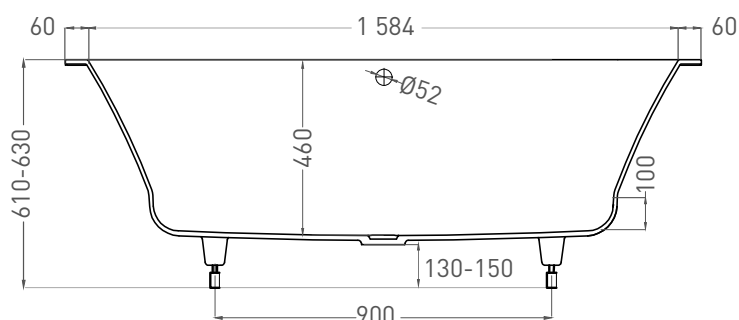

ORLANDA AXIS 170x75

ВАННА ВСТРАИВАЕМАЯ 103213G / 103213M

Дизайн: Salini SRL

salini
L'ANIMA DELL'ACQUA

Размеры: 1704 x 750 x 610 / 630 мм

Вес нетто / брутто: 67 / 118 кг

Объём до перелива: 277 л

Глубина до перелива: 400 мм

Материал: S-Sense

Покрытие: глянцевое / матовое

Цвет: RAL / белый

Комплектация: ванна, регулируемые ножки до 2 см

Требуемый смеситель: настенный / напольный

Гарантия: 10 лет

Производство: Италия / Россия

Salini SRL

20122 Italia, Milano, Largo Ildefonso Schuster, 1

info@salini-srl.com

www.salini-srl.com

© Salini SRL - All rights reserved

Все права защищены. Несанкционированное копирование, публикация, полное или частичное воспроизведение запрещены.