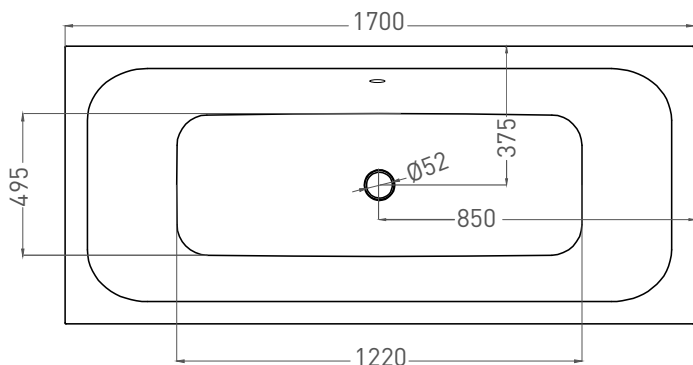

ORLANDA AXIS 170x75

ВАННА ВСТРАИВАЕМАЯ 103223М

Дизайн: Salini SRL

salini
L'ANIMA DELL'ACQUA

Размеры: 1700 x 750 x 590/610 мм

Вес нетто / брутто: 52 / 103 кг

Объём до перелива: 277 л

Глубина до перелива: 400 мм

Материал: S-Stone

Покрытие: матовое

Цвет: RAL / белый

Комплектация: ванна, регулируемые ножки до 2 см

Требуемый смеситель: настенный / напольный

Гарантия: 10 лет

Производство: Италия / Россия

Salini SRL

20122 Italia, Milano, Largo Ildefonso Schuster, 1

info@salini-srl.com

www.salini-srl.com

© Salini SRL - All rights reserved

Все права защищены. Несанкционированное копирование, публикация, полное или частичное воспроизведение запрещены.