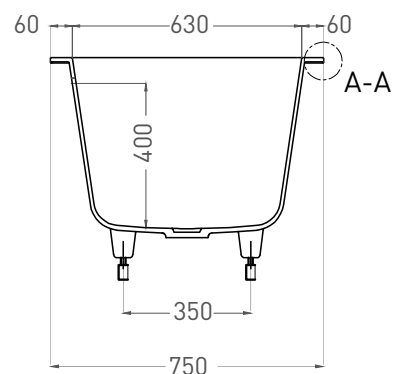

ORLANDA AXIS 170x75

ВАННА ВСТРАИВАЕМАЯ 103223М

Дизайн: Salini SRL

salini
L'ANIMA DELL'ACQUA

Размеры: 1700 x 750 x 590/610 мм

Вес нетто / брутто: 52 / 103 кг

Объём до перелива: 277 л

Глубина до перелива: 400 мм

Материал: S-Stone

Покрытие: матовое

Цвет: RAL / белый

Комплектация: ванна, регулируемые ножки до 2 см

Требуемый смеситель: настенный / напольный

Гарантия: 10 лет

Производство: Италия / Россия

Salini SRL

20122 Italia, Milano, Largo Ildefonso Schuster, 1

info@salini-srl.com

www.salini-srl.com

© Salini SRL - All rights reserved

Все права защищены. Несанкционированное копирование, публикация, полное или частичное воспроизведение запрещены.