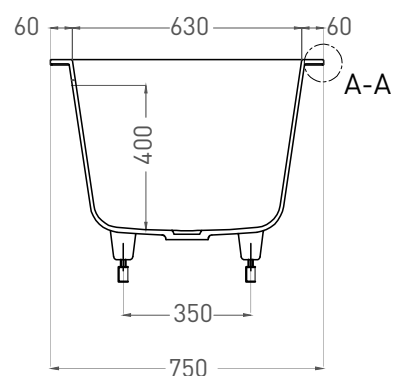

ORLANDA AXIS 170x75

ВАННА ВСТРАИВАЕМАЯ 103213G / 103213M

Дизайн: Salini SRL

salini
L'ANIMA DELL'ACQUA

Размеры: 1704 x 750 x 610 / 630 мм

Вес нетто / брутто: 67 / 118 кг

Объём до перелива: 277 л

Глубина до перелива: 400 мм

Материал: S-Sense

Покрытие: глянцевое / матовое

Цвет: RAL / белый

Комплектация: ванна, регулируемые ножки до 2 см

Требуемый смеситель: настенный / напольный

Гарантия: 10 лет

Производство: Италия / Россия

Salini SRL

20122 Italia, Milano, Largo Ildefonso Schuster, 1

info@salini-srl.com

www.salini-srl.com

© Salini SRL - All rights reserved

Все права защищены. Несанкционированное копирование, публикация, полное или частичное воспроизведение запрещены.