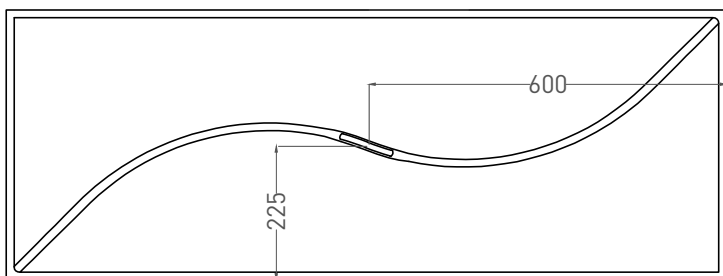

SONATA

РАКОВИНА НАКЛАДНАЯ 1401201M

Дизайн: Salini SRL

salini
L'ANIMA DELL'ACQUA

Размеры: 1195x 450x 130 мм

Вес нетто / брутто: 32 / 33 кг

Материал: S-Stone

Покрытие: матовое

Цвет: RAL / белый

Комплектация: Раковина с отверстием, сифон

Требуемый смеситель: настольный / настенный

Гарантия: 10 лет

Производство: Италия / Россия

Тип монтажа: на столешницу

Salini SRL

20122 Italia, Milano, Largo Ildefonso Schuster, 1