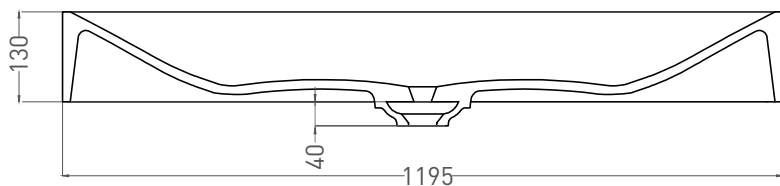

SONATA

РАКОВИНА НАКЛАДНАЯ 1401201M

Дизайн: Salini SRL

salini
L'ANIMA DELL'ACQUA

Размеры: 1195x 450x 130 мм

Вес нетто / брутто: 32 / 33 кг

Материал: S-Stone

Покрытие: матовое

Цвет: RAL / белый

Комплектация: Раковина с отверстием, сифон

Требуемый смеситель: настольный / настенный

Гарантия: 10 лет

Производство: Италия / Россия

Тип монтажа: на столешницу

Salini SRL

20122 Italia, Milano, Largo Ildefonso Schuster, 1