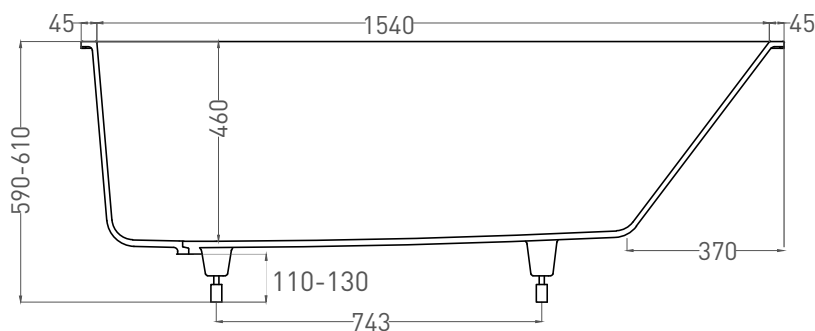

ORNELLA 170x75

ВАННА ВСТРАИВАЕМАЯ МОДИФИКАЦИЯ OVAL

Дизайн: Salini SRL

salini
L'ANIMA DELL'ACQUA

Размеры: 1630 x 682 x 590 / 610 мм

Вес нетто / брутто: 60 / 111 кг

Объём до перелива: 240 л

Глубина до перелива: 390 мм

Материал: S-Stone

Покрытие: матовое

Цвет: RAL / белый

Комплектация: ванна, регулируемые ножки до 2 см

Требуемый смеситель: настенный / напольный

Гарантия: 10 лет

Производство: Италия / Россия

Salini SRL

20122 Italia, Milano, Largo Ildefonso Schuster, 1

info@salini-srl.com

www.salini-srl.com

© Salini SRL - All rights reserved

Все права защищены. Несанкционированное копирование, публикация, полное или частичное воспроизведение запрещены.