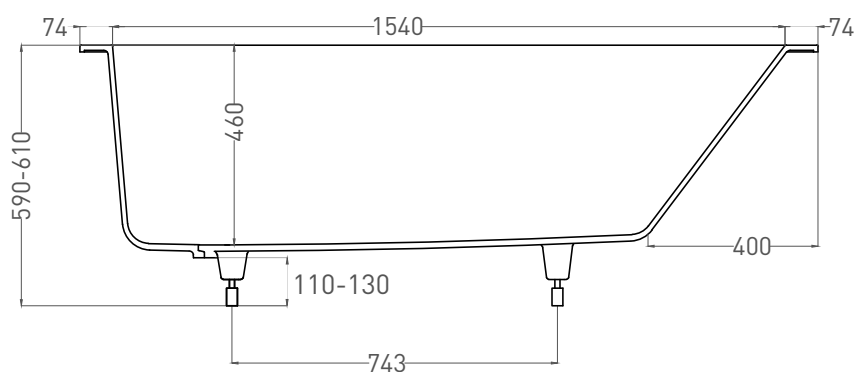

ORNELLA 170x75

ВАННА ВСТРАИВАЕМАЯ 102321M

Дизайн: Salini SRL

salini
L'ANIMA DELL'ACQUA

Размеры: 1688 x 742 x 590 / 610 мм

Вес нетто / брутто: 60 / 111 кг

Объём до перелива: 240 л

Глубина до перелива: 390 мм

Материал: S-Stone

Покрытие: матовое

Цвет: RAL / белый

Комплектация: ванна, регулируемые ножки до 2 см

Требуемый смеситель: настенный / напольный

Гарантия: 10 лет

Производство: Италия / Россия

Salini SRL

20122 Italia, Milano, Largo Ildefonso Schuster, 1

info@salini-srl.com

www.salini-srl.com

© Salini SRL - All rights reserved

Все права защищены. Несанкционированное копирование, публикация, полное или частичное воспроизведение запрещены.