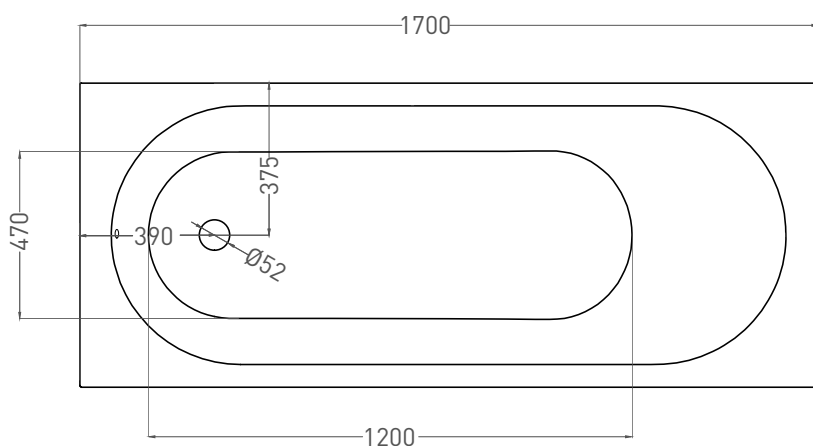

ORNELLA 170x75

ВАННА ВСТРАИВАЕМАЯ 102311G / 102311M

Дизайн: Salini SRL

salini
L'ANIMA DELL'ACQUA

Размеры: 1700 x 750 x 590 / 610 мм

Вес нетто / брутто: 75 / 126 кг

Объём до перелива: 240 л

Глубина до перелива: 390 мм

Материал: S-Sense

Покрытие: глянцевое / матовое

Цвет: RAL / белый

Комплектация: ванна, регулируемые ножки до 2 см

Требуемый смеситель: настенный / напольный

Гарантия: 10 лет

Производство: Италия / Россия

Salini SRL

20122 Italia, Milano, Largo Ildefonso Schuster, 1

info@salini-srl.com

www.salini-srl.com

© Salini SRL - All rights reserved

Все права защищены. Несанкционированное копирование, публикация, полное или частичное воспроизведение запрещены.