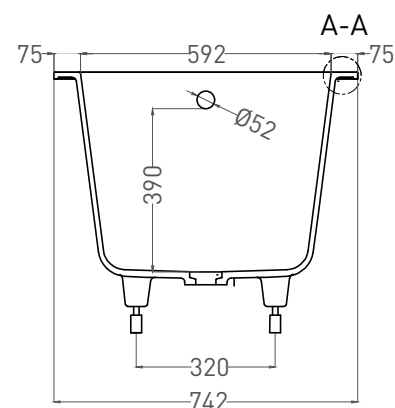

ORNELLA 170x75

ВАННА ВСТРАИВАЕМАЯ 102321M

Дизайн: Salini SRL

salini
L'ANIMA DELL'ACQUA

Размеры: 1688 x 742 x 590 / 610 мм

Вес нетто / брутто: 60 / 111 кг

Объём до перелива: 240 л

Глубина до перелива: 390 мм

Материал: S-Stone

Покрытие: матовое

Цвет: RAL / белый

Комплектация: ванна, регулируемые ножки до 2 см

Требуемый смеситель: настенный / напольный

Гарантия: 10 лет

Производство: Италия / Россия

Salini SRL

20122 Italia, Milano, Largo Ildefonso Schuster, 1

info@salini-srl.com

www.salini-srl.com

© Salini SRL - All rights reserved

Все права защищены. Несанкционированное копирование, публикация, полное или частичное воспроизведение запрещены.