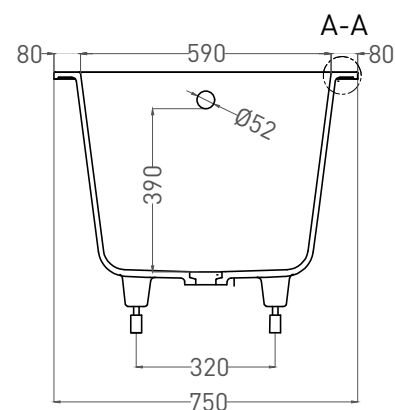

ORNELLA 170x75

ВАННА ВСТРАИВАЕМАЯ 102311G / 102311M

Дизайн: Salini SRL

salini
L'ANIMA DELL'ACQUA

Размеры: 1700 x 750 x 590 / 610 мм

Вес нетто / брутто: 75 / 126 кг

Объём до перелива: 240 л

Глубина до перелива: 390 мм

Материал: S-Sense

Покрытие: глянцевое / матовое

Цвет: RAL / белый

Комплектация: ванна, регулируемые ножки до 2 см

Требуемый смеситель: настенный / напольный

Гарантия: 10 лет

Производство: Италия / Россия

Salini SRL

20122 Italia, Milano, Largo Ildefonso Schuster, 1

info@salini-srl.com

www.salini-srl.com

© Salini SRL - All rights reserved

Все права защищены. Несанкционированное копирование, публикация, полное или частичное воспроизведение запрещены.