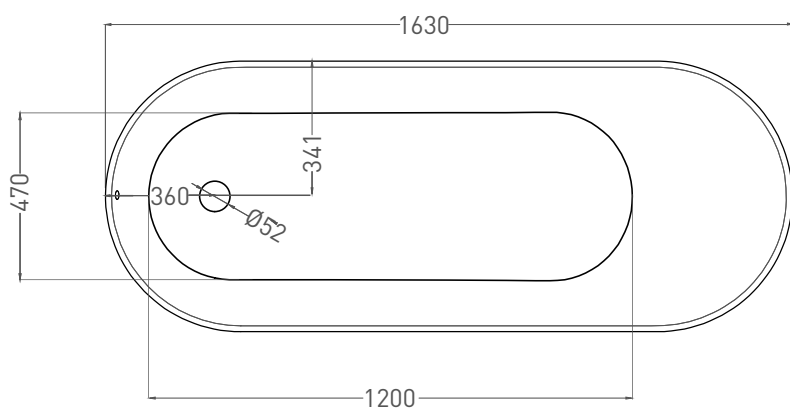

ORNELLA 170x75

ВАННА ВСТРАИВАЕМАЯ МОДИФИКАЦИЯ OVAL

Дизайн: Salini SRL

salini
L'ANIMA DELL'ACQUA

Размеры: 1630 x 682 x 590 / 610 мм

Вес нетто / брутто: 60 / 111 кг

Объём до перелива: 240 л

Глубина до перелива: 390 мм

Материал: S-Stone

Покрытие: матовое

Цвет: RAL / белый

Комплектация: ванна, регулируемые ножки до 2 см

Требуемый смеситель: настенный / напольный

Гарантия: 10 лет

Производство: Италия / Россия

Salini SRL

20122 Italia, Milano, Largo Ildefonso Schuster, 1

info@salini-srl.com

www.salini-srl.com

© Salini SRL - All rights reserved

Все права защищены. Несанкционированное копирование, публикация, полное или частичное воспроизведение запрещены.