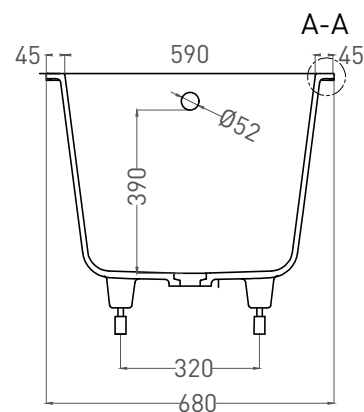

ORNELLA 170x75

ВАННА ВСТРАИВАЕМАЯ МОДИФИКАЦИЯ OVAL

Дизайн: Salini SRL

salini
L'ANIMA DELL'ACQUA

Размеры: 1640 x 680 x 590 / 610 мм

Вес нетто / брутто: 75 / 126 кг

Объем до перелива: 240 л

Глубина до перелива: 390 мм

Материал: S-Sense

Покрытие: глянцевое / матовое

Цвет: RAL / белый

Комплектация: ванна, регулируемые ножки до 2 см

Требуемый смеситель: настенный / напольный

Гарантия: 10 лет

Производство: Италия / Россия

Salini SRL

20122 Italia, Milano, Largo Ildefonso Schuster, 1

info@salini-srl.com

www.salini-srl.com

© Salini SRL - All rights reserved

Все права защищены. Несанкционированное копирование, публикация, полное или частичное воспроизведение запрещены.