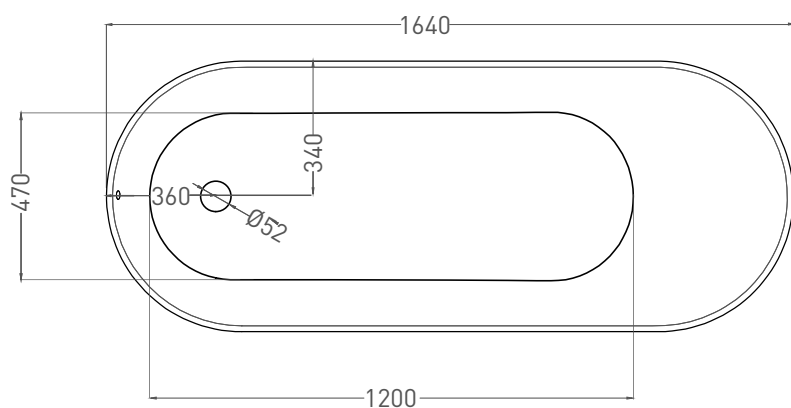

ORNELLA 170x75

ВАННА ВСТРАИВАЕМАЯ МОДИФИКАЦИЯ OVAL

Дизайн: Salini SRL

salini
L'ANIMA DELL'ACQUA

Размеры: 1640 x 680 x 590 / 610 мм

Вес нетто / брутто: 75 / 126 кг

Объем до перелива: 240 л

Глубина до перелива: 390 мм

Материал: S-Sense

Покрытие: глянцевое / матовое

Цвет: RAL / белый

Комплектация: ванна, регулируемые ножки до 2 см

Требуемый смеситель: настенный / напольный

Гарантия: 10 лет

Производство: Италия / Россия

Salini SRL

20122 Italia, Milano, Largo Ildefonso Schuster, 1

info@salini-srl.com

www.salini-srl.com

© Salini SRL - All rights reserved

Все права защищены. Несанкционированное копирование, публикация, полное или частичное воспроизведение запрещены.