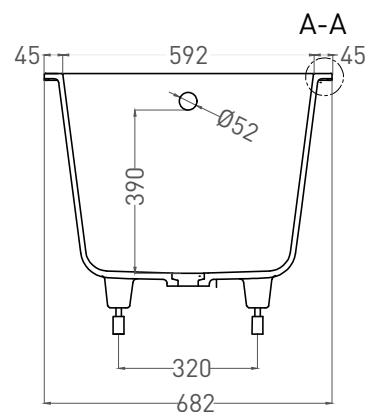

ORNELLA 170x75

ВАННА ВСТРАИВАЕМАЯ МОДИФИКАЦИЯ OVAL

Дизайн: Salini SRL

salini
L'ANIMA DELL'ACQUA

Размеры: 1630 x 682 x 590 / 610 мм

Вес нетто / брутто: 60 / 111 кг

Объём до перелива: 240 л

Глубина до перелива: 390 мм

Материал: S-Stone

Покрытие: матовое

Цвет: RAL / белый

Комплектация: ванна, регулируемые ножки до 2 см

Требуемый смеситель: настенный / напольный

Гарантия: 10 лет

Производство: Италия / Россия

Salini SRL

20122 Italia, Milano, Largo Ildefonso Schuster, 1

info@salini-srl.com

www.salini-srl.com

© Salini SRL - All rights reserved

Все права защищены. Несанкционированное копирование, публикация, полное или частичное воспроизведение запрещены.