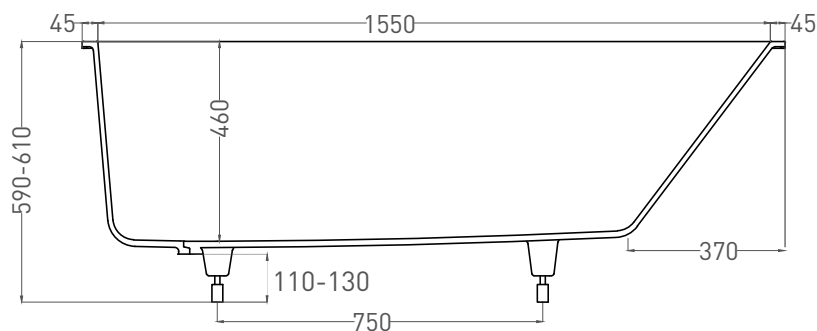

ORNELLA 170x75

ВАННА ВСТРАИВАЕМАЯ МОДИФИКАЦИЯ OVAL

Дизайн: Salini SRL

salini
L'ANIMA DELL'ACQUA

Размеры: 1640 x 680 x 590 / 610 мм

Вес нетто / брутто: 75 / 126 кг

Объем до перелива: 240 л

Глубина до перелива: 390 мм

Материал: S-Sense

Покрытие: глянцевое / матовое

Цвет: RAL / белый

Комплектация: ванна, регулируемые ножки до 2 см

Требуемый смеситель: настенный / напольный

Гарантия: 10 лет

Производство: Италия / Россия

Salini SRL

20122 Italia, Milano, Largo Ildefonso Schuster, 1

info@salini-srl.com

www.salini-srl.com

© Salini SRL - All rights reserved

Все права защищены. Несанкционированное копирование, публикация, полное или частичное воспроизведение запрещены.