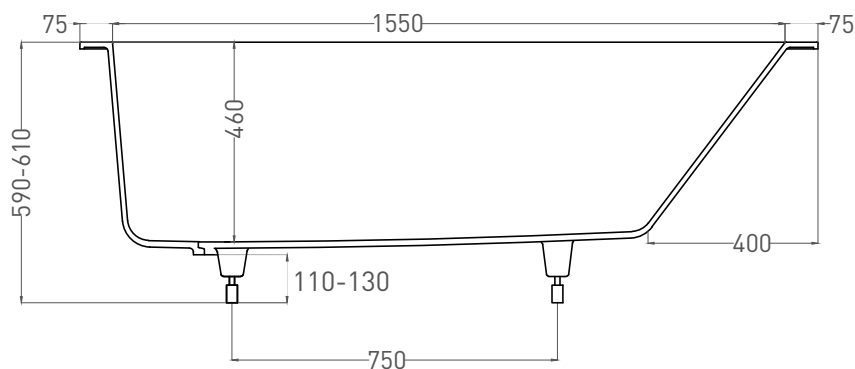

ORNELLA 170x75

ВАННА ВСТРАИВАЕМАЯ 102311G / 102311M

Дизайн: Salini SRL

salini
L'ANIMA DELL'ACQUA

Размеры: 1700 x 750 x 590 / 610 мм

Вес нетто / брутто: 75 / 126 кг

Объём до перелива: 240 л

Глубина до перелива: 390 мм

Материал: S-Sense

Покрытие: глянцевое / матовое

Цвет: RAL / белый

Комплектация: ванна, регулируемые ножки до 2 см

Требуемый смеситель: настенный / напольный

Гарантия: 10 лет

Производство: Италия / Россия

Salini SRL

20122 Italia, Milano, Largo Ildefonso Schuster, 1

info@salini-srl.com

www.salini-srl.com

© Salini SRL - All rights reserved

Все права защищены. Несанкционированное копирование, публикация, полное или частичное воспроизведение запрещены.