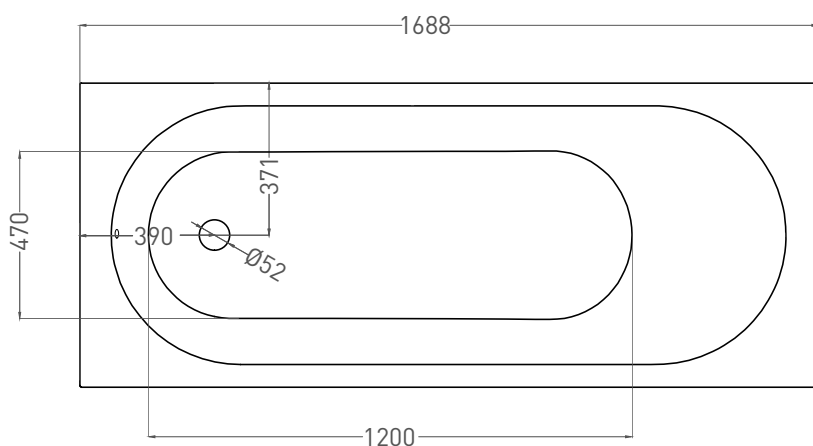

ORNELLA 170x75

ВАННА ВСТРАИВАЕМАЯ 102321M

Дизайн: Salini SRL

salini
L'ANIMA DELL'ACQUA

Размеры: 1688 x 742 x 590 / 610 мм

Вес нетто / брутто: 60 / 111 кг

Объём до перелива: 240 л

Глубина до перелива: 390 мм

Материал: S-Stone

Покрытие: матовое

Цвет: RAL / белый

Комплектация: ванна, регулируемые ножки до 2 см

Требуемый смеситель: настенный / напольный

Гарантия: 10 лет

Производство: Италия / Россия

Salini SRL

20122 Italia, Milano, Largo Ildefonso Schuster, 1

info@salini-srl.com

www.salini-srl.com

© Salini SRL - All rights reserved

Все права защищены. Несанкционированное копирование, публикация, полное или частичное воспроизведение запрещены.