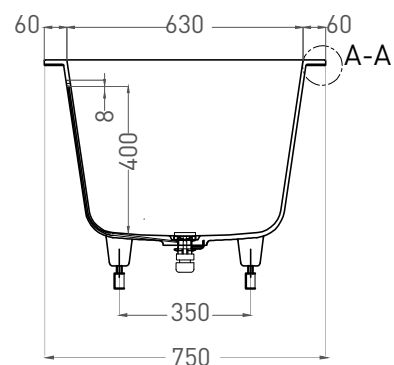

ORLANDA AXIS KIT 170x75

ВАННА ВСТРАИВАЕМАЯ 103323M

Дизайн: Salini SRL

salini
L'ANIMA DELL'ACQUA

Размеры: 1700 x 750 x 590/610 мм

Вес нетто / брутто: 52 / 103 кг

Объём до перелива: 277 л

Глубина до перелива: 400 мм

Материал: S-Stone

Покрытие: матовое

Цвет: RAL / белый

Комплектация: интегрированный слив-перелив, сифон, донный клапан Click-Clack в цвет изделия с логотипом Salini, регулируемые ножки до 2 см

Требуемый смеситель: настенный / напольный

Гарантия: 10 лет

Производство: Италия / Россия

Salini SRL

20122 Italia, Milano, Largo Ildefonso Schuster, 1

info@salini-srl.com

www.salini-srl.com

© Salini SRL - All rights reserved

Все права защищены. Несанкционированное копирование, публикация, полное или частичное воспроизведение запрещены.