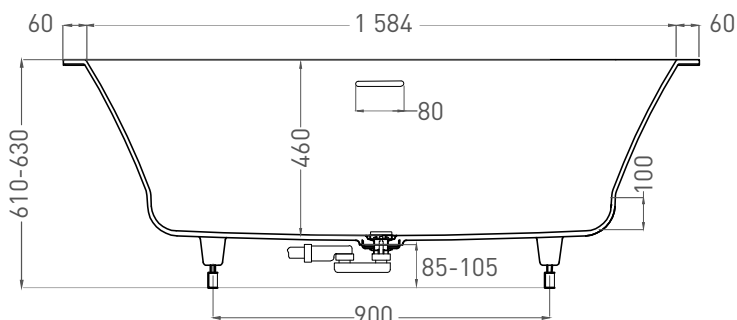

ORLANDA AXIS KIT 170x75

ВАННА ВСТРАИВАЕМАЯ 103313G / 103313M

Дизайн: Salini SRL

salini
L'ANIMA DELL'ACQUA

Размеры: 1704 x 750 x 610/630 мм

Вес нетто / брутто: 67 / 118 кг

Объём до перелива: 277 л

Глубина до перелива: 400 мм

Материал: S-Sense

Покрытие: глянцевое / матовое

Цвет: RAL / белый

Комплектация: интегрированный слив-перелив, сифон, донный клапан Click-Clack в цвет изделия с логотипом Salini, регулируемые ножки до 2 см

Требуемый смеситель: настенный / напольный

Гарантия: 10 лет

Производство: Италия / Россия

Salini SRL

20122 Italia, Milano, Largo Ildefonso Schuster, 1

info@salini-srl.com

www.salini-srl.com

© Salini SRL - All rights reserved

Все права защищены. Несанкционированное копирование, публикация, полное или частичное воспроизведение запрещены.