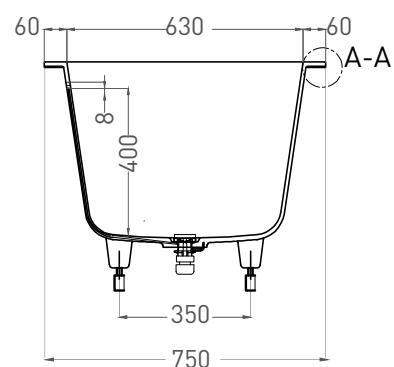

ORLANDA AXIS KIT 170x75

ВАННА ВСТРАИВАЕМАЯ 103313G / 103313M

Дизайн: Salini SRL

salini
L'ANIMA DELL'ACQUA

Размеры: 1704 x 750 x 610/630 мм

Вес нетто / брутто: 67 / 118 кг

Объём до перелива: 277 л

Глубина до перелива: 400 мм

Материал: S-Sense

Покрытие: глянцевое / матовое

Цвет: RAL / белый

Комплектация: интегрированный слив-перелив, сифон, донный клапан Click-Clack в цвет изделия с логотипом Salini, регулируемые ножки до 2 см

Требуемый смеситель: настенный / напольный

Гарантия: 10 лет

Производство: Италия / Россия

Salini SRL

20122 Italia, Milano, Largo Ildefonso Schuster, 1

info@salini-srl.com

www.salini-srl.com

© Salini SRL - All rights reserved

Все права защищены. Несанкционированное копирование, публикация, полное или частичное воспроизведение запрещены.