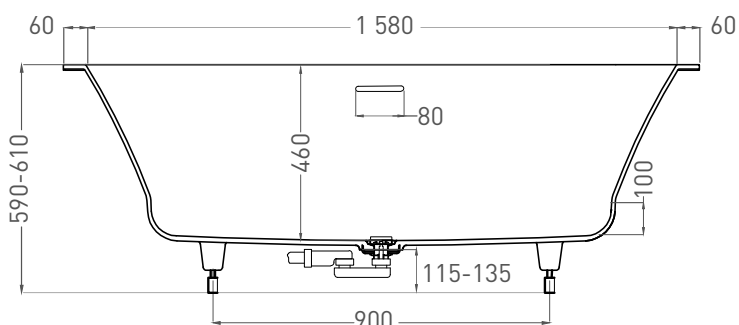

ORLANDA AXIS KIT 170x75

ВАННА ВСТРАИВАЕМАЯ 103323M

Дизайн: Salini SRL

salini
L'ANIMA DELL'ACQUA

Размеры: 1700 x 750 x 590/610 мм

Вес нетто / брутто: 52 / 103 кг

Объём до перелива: 277 л

Глубина до перелива: 400 мм

Материал: S-Stone

Покрытие: матовое

Цвет: RAL / белый

Комплектация: интегрированный слив-перелив, сифон, донный клапан Click-Clack в цвет изделия с логотипом Salini, регулируемые ножки до 2 см

Требуемый смеситель: настенный / напольный

Гарантия: 10 лет

Производство: Италия / Россия

Salini SRL

20122 Italia, Milano, Largo Ildefonso Schuster, 1

info@salini-srl.com

www.salini-srl.com

© Salini SRL - All rights reserved

Все права защищены. Несанкционированное копирование, публикация, полное или частичное воспроизведение запрещены.