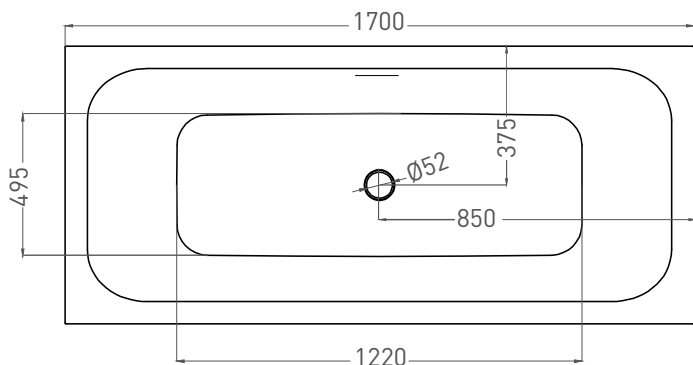

ORLANDA AXIS KIT 170x75

ВАННА ВСТРАИВАЕМАЯ 103323M

Дизайн: Salini SRL

salini
L'ANIMA DELL'ACQUA

Размеры: 1700 x 750 x 590/610 мм

Вес нетто / брутто: 52 / 103 кг

Объём до перелива: 277 л

Глубина до перелива: 400 мм

Материал: S-Stone

Покрытие: матовое

Цвет: RAL / белый

Комплектация: интегрированный слив-перелив, сифон, донный клапан Click-Clack в цвет изделия с логотипом Salini, регулируемые ножки до 2 см

Требуемый смеситель: настенный / напольный

Гарантия: 10 лет

Производство: Италия / Россия

Salini SRL

20122 Italia, Milano, Largo Ildefonso Schuster, 1

info@salini-srl.com

www.salini-srl.com

© Salini SRL - All rights reserved

Все права защищены. Несанкционированное копирование, публикация, полное или частичное воспроизведение запрещены.