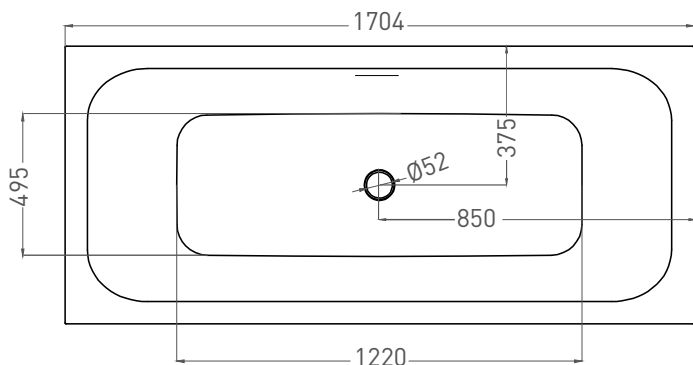

ORLANDA AXIS KIT 170x75

ВАННА ВСТРАИВАЕМАЯ 103313G / 103313M

Дизайн: Salini SRL

salini
L'ANIMA DELL'ACQUA

Размеры: 1704 x 750 x 610/630 мм

Вес нетто / брутто: 67 / 118 кг

Объём до перелива: 277 л

Глубина до перелива: 400 мм

Материал: S-Sense

Покрытие: глянцевое / матовое

Цвет: RAL / белый

Комплектация: интегрированный слив-перелив, сифон, донный клапан Click-Clack в цвет изделия с логотипом Salini, регулируемые ножки до 2 см

Требуемый смеситель: настенный / напольный

Гарантия: 10 лет

Производство: Италия / Россия

Salini SRL

20122 Italia, Milano, Largo Ildefonso Schuster, 1

info@salini-srl.com

www.salini-srl.com

© Salini SRL - All rights reserved

Все права защищены. Несанкционированное копирование, публикация, полное или частичное воспроизведение запрещены.