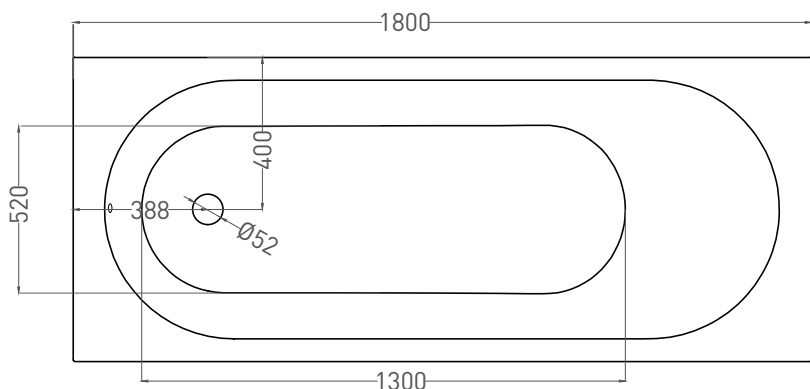

ORNELLA 180x80

ВАННА ВСТРАИВАЕМАЯ 102312G / 102312M

Дизайн: Salini SRL

salini
L'ANIMA DELL'ACQUA

Размеры: 1800 x 800 x 610 / 630 мм

Вес нетто / брутто: 80 / 131 кг, 85 / 136 кг

Объем до перелива: 287 л

Глубина до перелива: 400 мм

Материал: S-Sense

Покрытие: глянцевое / матовое

Цвет: RAL / белый

Комплектация: ванна, регулируемые ножки до 2 см

Требуемый смеситель: настенный / напольный

Гарантия: 10 лет

Производство: Италия / Россия

Salini SRL

20122 Italia, Milano, Largo Ildefonso Schuster, 1

info@salini-srl.com

www.salini-srl.com

© Salini SRL - All rights reserved

Все права защищены. Несанкционированное копирование, публикация, полное или частичное воспроизведение запрещены.