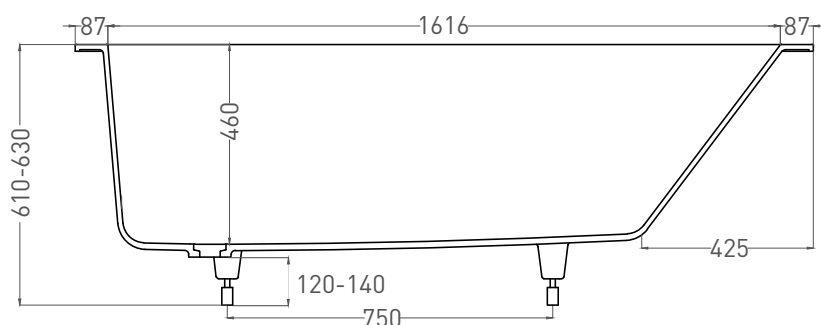

ORNELLA 180x80

ВАННА ВСТРАИВАЕМАЯ 102322M

Дизайн: Salini SRL

salini
L'ANIMA DELL'ACQUA

Размеры: 1790 x 794 x 610 / 630 мм

Вес нетто / брутто: 65 / 116 кг

Объём до перелива: 287 л

Глубина до перелива: 400 мм

Материал: S-Stone

Покрытие: матовое

Цвет: RAL / белый

Комплектация: ванна, регулируемые ножки до 2 см

Требуемый смеситель: настенный / напольный

Гарантия: 10 лет

Производство: Италия / Россия

Salini SRL

20122 Italia, Milano, Largo Ildefonso Schuster, 1

info@salini-srl.com

www.salini-srl.com

© Salini SRL - All rights reserved

Все права защищены. Несанкционированное копирование, публикация, полное или частичное воспроизведение запрещены.