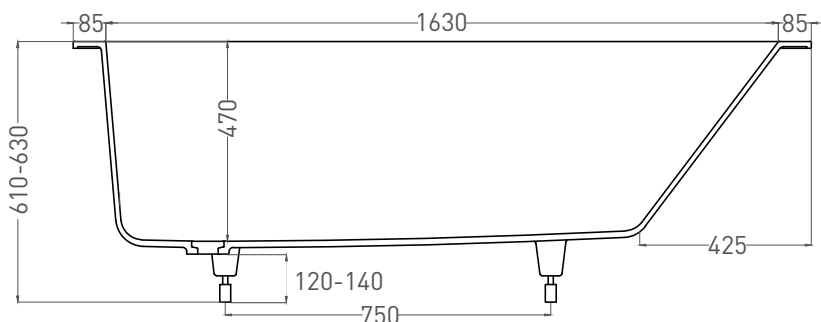

ORNELLA 180x80

ВАННА ВСТРАИВАЕМАЯ 102312G / 102312M

Дизайн: Salini SRL

salini
L'ANIMA DELL'ACQUA

Размеры: 1800 x 800 x 610 / 630 мм

Вес нетто / брутто: 80 / 131 кг, 85 / 136 кг

Объем до перелива: 287 л

Глубина до перелива: 400 мм

Материал: S-Sense

Покрытие: глянцевое / матовое

Цвет: RAL / белый

Комплектация: ванна, регулируемые ножки до 2 см

Требуемый смеситель: настенный / напольный

Гарантия: 10 лет

Производство: Италия / Россия

Salini SRL

20122 Italia, Milano, Largo Ildefonso Schuster, 1

info@salini-srl.com

www.salini-srl.com

© Salini SRL - All rights reserved

Все права защищены. Несанкционированное копирование, публикация, полное или частичное воспроизведение запрещены.