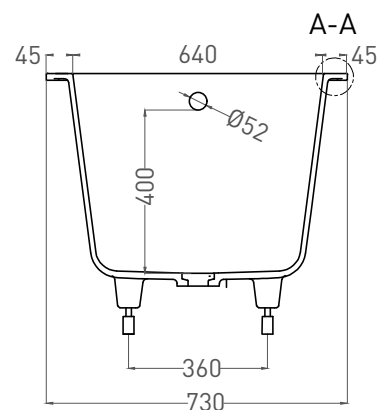

ORNELLA 180x80

ВАННА ВСТРАИВАЕМАЯ МОДИФИКАЦИЯ OVAL

Дизайн: Salini SRL

salini
L'ANIMA DELL'ACQUA

Размеры: 1706 x 730 x 610 / 630 мм

Вес нетто / брутто: 65 / 116 кг

Объём до перелива: 287 л

Глубина до перелива: 400 мм

Материал: S-Stone

Покрытие: матовое

Цвет: RAL / белый

Комплектация: ванна, регулируемые ножки до 2 см

Требуемый смеситель: настенный / напольный

Гарантия: 10 лет

Производство: Италия / Россия

Salini SRL

20122 Italia, Milano, Largo Ildefonso Schuster, 1

info@salini-srl.com

www.salini-srl.com

© Salini SRL - All rights reserved

Все права защищены. Несанкционированное копирование, публикация, полное или частичное воспроизведение запрещены.