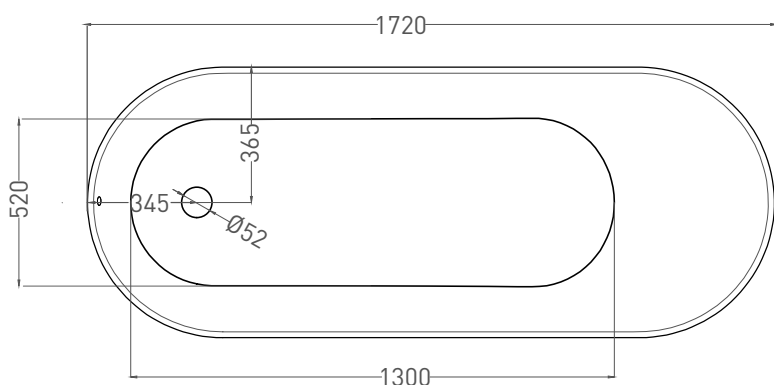

ORNELLA 180x80

ВАННА ВСТРАИВАЕМАЯ МОДИФИКАЦИЯ OVAL

Дизайн: Salini SRL

salini
L'ANIMA DELL'ACQUA

Размеры: 1720 x 730 x 610 / 630 мм

Вес нетто / брутто: 80 / 131 кг, 85 / 136 кг

Объём до перелива: 287 л

Глубина до перелива: 400 мм

Материал: S-Sense

Покрытие: глянцевое / матовое

Цвет: RAL / белый

Комплектация: ванна, регулируемые ножки до 2 см

Требуемый смеситель: настенный / напольный

Гарантия: 10 лет

Производство: Италия / Россия

Salini SRL

20122 Italia, Milano, Largo Ildefonso Schuster, 1

info@salini-srl.com

www.salini-srl.com

© Salini SRL - All rights reserved

Все права защищены. Несанкционированное копирование, публикация, полное или частичное воспроизведение запрещены.