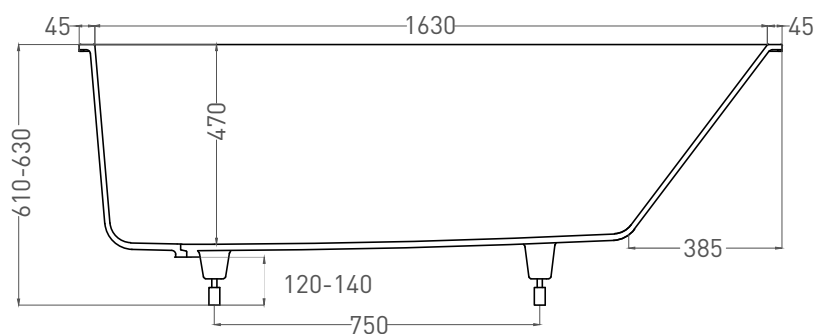

ORNELLA 180x80

ВАННА ВСТРАИВАЕМАЯ МОДИФИКАЦИЯ OVAL

Дизайн: Salini SRL

salini
L'ANIMA DELL'ACQUA

Размеры: 1720 x 730 x 610 / 630 мм

Вес нетто / брутто: 80 / 131 кг, 85 / 136 кг

Объём до перелива: 287 л

Глубина до перелива: 400 мм

Материал: S-Sense

Покрытие: глянцевое / матовое

Цвет: RAL / белый

Комплектация: ванна, регулируемые ножки до 2 см

Требуемый смеситель: настенный / напольный

Гарантия: 10 лет

Производство: Италия / Россия

Salini SRL

20122 Italia, Milano, Largo Ildefonso Schuster, 1

info@salini-srl.com

www.salini-srl.com

© Salini SRL - All rights reserved

Все права защищены. Несанкционированное копирование, публикация, полное или частичное воспроизведение запрещены.