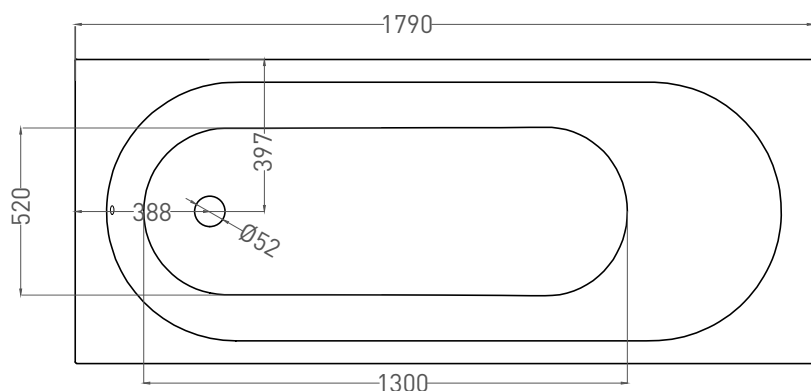

ORNELLA 180x80

ВАННА ВСТРАИВАЕМАЯ 102322M

Дизайн: Salini SRL

salini
L'ANIMA DELL'ACQUA

Размеры: 1790 x 794 x 610 / 630 мм

Вес нетто / брутто: 65 / 116 кг

Объём до перелива: 287 л

Глубина до перелива: 400 мм

Материал: S-Stone

Покрытие: матовое

Цвет: RAL / белый

Комплектация: ванна, регулируемые ножки до 2 см

Требуемый смеситель: настенный / напольный

Гарантия: 10 лет

Производство: Италия / Россия

Salini SRL

20122 Italia, Milano, Largo Ildefonso Schuster, 1

info@salini-srl.com

www.salini-srl.com

© Salini SRL - All rights reserved

Все права защищены. Несанкционированное копирование, публикация, полное или частичное воспроизведение запрещены.