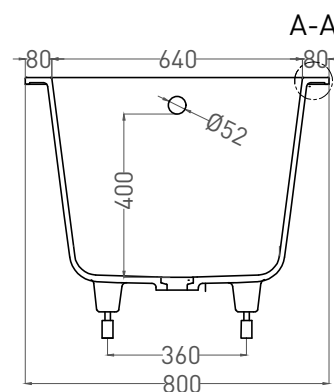

ORNELLA 180x80

ВАННА ВСТРАИВАЕМАЯ 102312G / 102312M

Дизайн: Salini SRL

salini
L'ANIMA DELL'ACQUA

Размеры: 1800 x 800 x 610 / 630 мм

Вес нетто / брутто: 80 / 131 кг, 85 / 136 кг

Объем до перелива: 287 л

Глубина до перелива: 400 мм

Материал: S-Sense

Покрытие: глянцевое / матовое

Цвет: RAL / белый

Комплектация: ванна, регулируемые ножки до 2 см

Требуемый смеситель: настенный / напольный

Гарантия: 10 лет

Производство: Италия / Россия

Salini SRL

20122 Italia, Milano, Largo Ildefonso Schuster, 1

info@salini-srl.com

www.salini-srl.com

© Salini SRL - All rights reserved

Все права защищены. Несанкционированное копирование, публикация, полное или частичное воспроизведение запрещены.