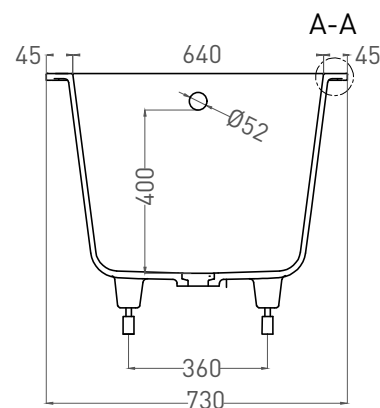

ORNELLA 180x80

ВАННА ВСТРАИВАЕМАЯ МОДИФИКАЦИЯ OVAL

Дизайн: Salini SRL

salini
L'ANIMA DELL'ACQUA

Размеры: 1720 x 730 x 610 / 630 мм

Вес нетто / брутто: 80 / 131 кг, 85 / 136 кг

Объём до перелива: 287 л

Глубина до перелива: 400 мм

Материал: S-Sense

Покрытие: глянцевое / матовое

Цвет: RAL / белый

Комплектация: ванна, регулируемые ножки до 2 см

Требуемый смеситель: настенный / напольный

Гарантия: 10 лет

Производство: Италия / Россия

Salini SRL

20122 Italia, Milano, Largo Ildefonso Schuster, 1

info@salini-srl.com

www.salini-srl.com

© Salini SRL - All rights reserved

Все права защищены. Несанкционированное копирование, публикация, полное или частичное воспроизведение запрещены.