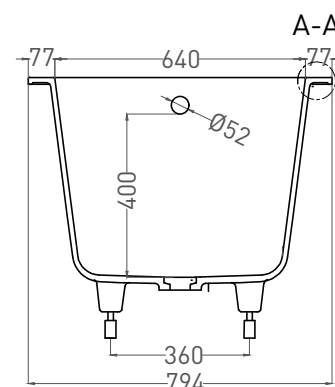

ORNELLA 180x80

ВАННА ВСТРАИВАЕМАЯ 102322M

Дизайн: Salini SRL

salini
L'ANIMA DELL'ACQUA

Размеры: 1790 x 794 x 610 / 630 мм

Вес нетто / брутто: 65 / 116 кг

Объём до перелива: 287 л

Глубина до перелива: 400 мм

Материал: S-Stone

Покрытие: матовое

Цвет: RAL / белый

Комплектация: ванна, регулируемые ножки до 2 см

Требуемый смеситель: настенный / напольный

Гарантия: 10 лет

Производство: Италия / Россия

Salini SRL

20122 Italia, Milano, Largo Ildefonso Schuster, 1

info@salini-srl.com

www.salini-srl.com

© Salini SRL - All rights reserved

Все права защищены. Несанкционированное копирование, публикация, полное или частичное воспроизведение запрещены.