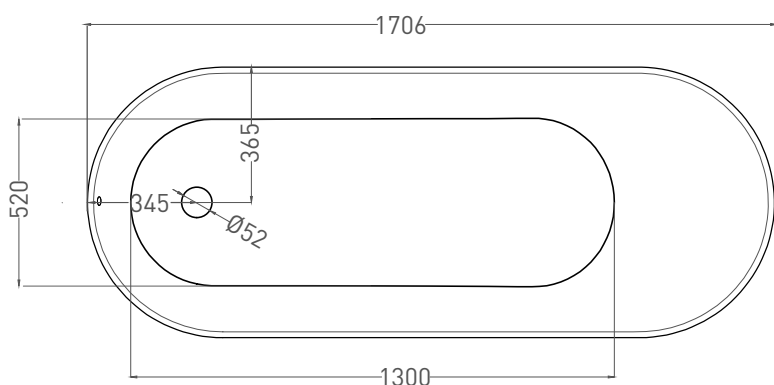

ORNELLA 180x80

ВАННА ВСТРАИВАЕМАЯ МОДИФИКАЦИЯ OVAL

Дизайн: Salini SRL

salini
L'ANIMA DELL'ACQUA

Размеры: 1706 x 730 x 610 / 630 мм

Вес нетто / брутто: 65 / 116 кг

Объём до перелива: 287 л

Глубина до перелива: 400 мм

Материал: S-Stone

Покрытие: матовое

Цвет: RAL / белый

Комплектация: ванна, регулируемые ножки до 2 см

Требуемый смеситель: настенный / напольный

Гарантия: 10 лет

Производство: Италия / Россия

Salini SRL

20122 Italia, Milano, Largo Ildefonso Schuster, 1

info@salini-srl.com

www.salini-srl.com

© Salini SRL - All rights reserved

Все права защищены. Несанкционированное копирование, публикация, полное или частичное воспроизведение запрещены.