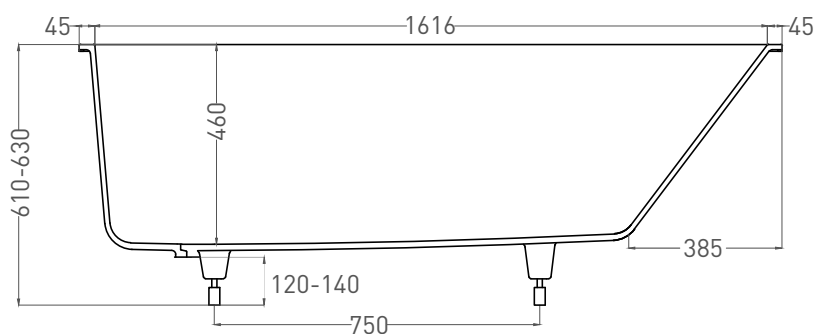

ORNELLA 180x80

ВАННА ВСТРАИВАЕМАЯ МОДИФИКАЦИЯ OVAL

Дизайн: Salini SRL

salini
L'ANIMA DELL'ACQUA

Размеры: 1706 x 730 x 610 / 630 мм

Вес нетто / брутто: 65 / 116 кг

Объём до перелива: 287 л

Глубина до перелива: 400 мм

Материал: S-Stone

Покрытие: матовое

Цвет: RAL / белый

Комплектация: ванна, регулируемые ножки до 2 см

Требуемый смеситель: настенный / напольный

Гарантия: 10 лет

Производство: Италия / Россия

Salini SRL

20122 Italia, Milano, Largo Ildefonso Schuster, 1

info@salini-srl.com

www.salini-srl.com

© Salini SRL - All rights reserved

Все права защищены. Несанкционированное копирование, публикация, полное или частичное воспроизведение запрещены.