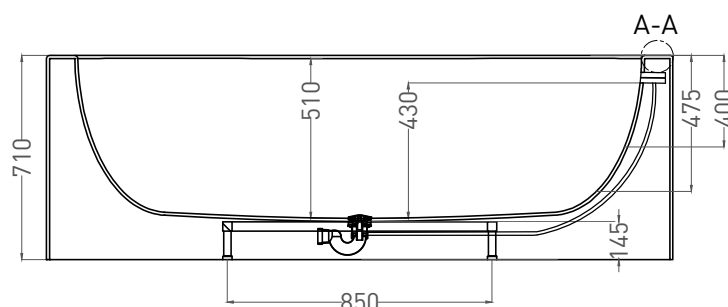

ISOLA 200x200

ОТДЕЛЬНОСТОЯЩАЯ ВАННА 101111G / 101111M

Дизайн: Salini SRL

salini
L'ANIMA DELL'ACQUA

Размеры: 2000 x 2000 x 710 мм

Вес нетто / брутто: 490 / 541 кг

Объём до перелива: 940 л

Глубина до перелива: 430 мм

Материал: S-Sense

Покрытие: глянцевое / матовое

Цвет: RAL / белый

Комплектация: интегрированный слив-перелив, сифон, донный клапан Click-clack в цвет изделия с логотипом Salini

Требуемый смеситель: напольный

Гарантия: 10 лет

Производство: Италия / Россия

* Расположение стандартного технического отверстия на задней стенке. В базовую комплектацию не входит, заказывается отдельно.

Salini SRL

20122 Italia, Milano, Largo Ildefonso Schuster, 1

info@salini-srl.com

www.salini-srl.com

© Salini SRL - All rights reserved

Все права защищены. Несанкционированное копирование, публикация, полное или частичное воспроизведение запрещены.