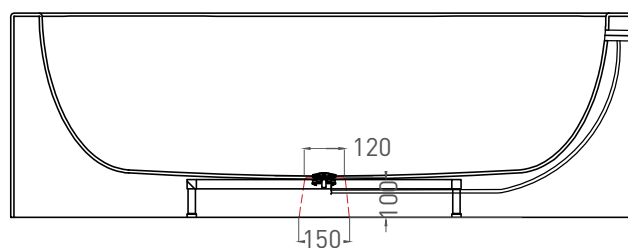

ISOLA 200x200

ОТДЕЛЬНОСТОЯЩАЯ ВАННА 101111G / 101111M

Дизайн: Salini SRL

salini
L'ANIMA DELL'ACQUA

Размеры: 2000 x 2000 x 710 мм

Вес нетто / брутто: 490 / 541 кг

Объём до перелива: 940 л

Глубина до перелива: 430 мм

Материал: S-Sense

Покрытие: глянцевое / матовое

Цвет: RAL / белый

Комплектация: интегрированный слив-перелив, сифон, донный клапан Click-clack в цвет изделия с логотипом Salini

Требуемый смеситель: напольный

Гарантия: 10 лет

Производство: Италия / Россия

* Расположение стандартного технического отверстия на задней стенке. В базовую комплектацию не входит, заказывается отдельно.

Salini SRL

20122 Italia, Milano, Largo Ildefonso Schuster, 1

info@salini-srl.com

www.salini-srl.com

© Salini SRL - All rights reserved

Все права защищены. Несанкционированное копирование, публикация, полное или частичное воспроизведение запрещены.