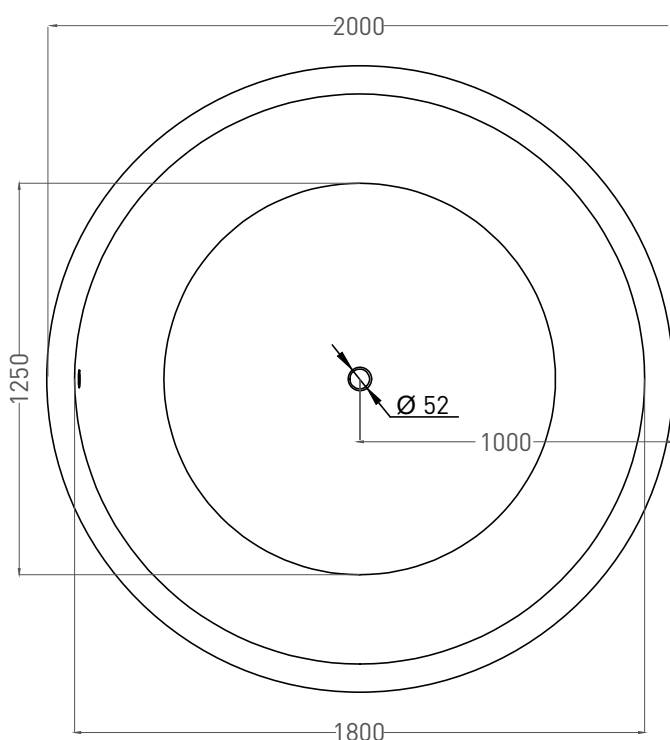

ISOLA 200x200

ОТДЕЛЬНОСТОЯЩАЯ ВАННА 101111G / 101111M

Дизайн: Salini SRL

salini
L'ANIMA DELL'ACQUA

Размеры: 2000 x 2000 x 710 мм

Вес нетто / брутто: 490 / 541 кг

Объём до перелива: 940 л

Глубина до перелива: 430 мм

Материал: S-Sense

Покрытие: глянцевое / матовое

Цвет: RAL / белый

Комплектация: интегрированный слив-перелив, сифон, донный клапан Click-clack в цвет изделия с логотипом Salini

Требуемый смеситель: напольный

Гарантия: 10 лет

Производство: Италия / Россия

* Расположение стандартного технического отверстия на задней стенке. В базовую комплектацию не входит, заказывается отдельно.

Salini SRL

20122 Italia, Milano, Largo Ildefonso Schuster, 1

info@salini-srl.com

www.salini-srl.com

© Salini SRL - All rights reserved

Все права защищены. Несанкционированное копирование, публикация, полное или частичное воспроизведение запрещены.