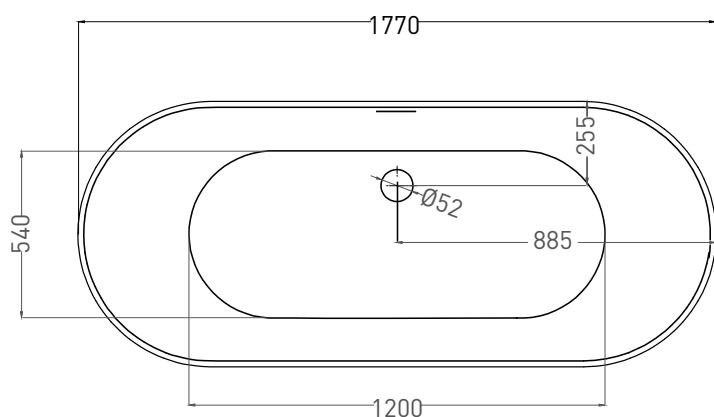

ORNELLA AXIS KIT 180X80

ВАННА ВСТРАИВАЕМАЯ МОДИФИКАЦИЯ OVAL

Дизайн: Salini SRL

salini
L'ANIMA DELL'ACQUA

Размеры: 1770 x 770 x 605 / 625 мм

Вес нетто / брутто: 80 / 131 кг, 86 / 137 кг

Объём до перелива: 290 л

Глубина до перелива: 400 мм

Материал: S-Sense

Покрытие: глянцевое / матовое

Цвет: RAL / белый

Комплектация: интегрированный слив-перелив, сифон, донный клапан Click-Clack в цвет изделия с логотипом Salini, регулируемые ножки до 2 см

Требуемый смеситель: настенный / напольный

Гарантия: 10 лет

Производство: Италия / Россия

Salini SRL

20122 Italia, Milano, Largo Ildefonso Schuster, 1

info@salini-srl.com

www.salini-srl.com

© Salini SRL - All rights reserved

Все права защищены. Несанкционированное копирование, публикация, полное или частичное воспроизведение запрещены.