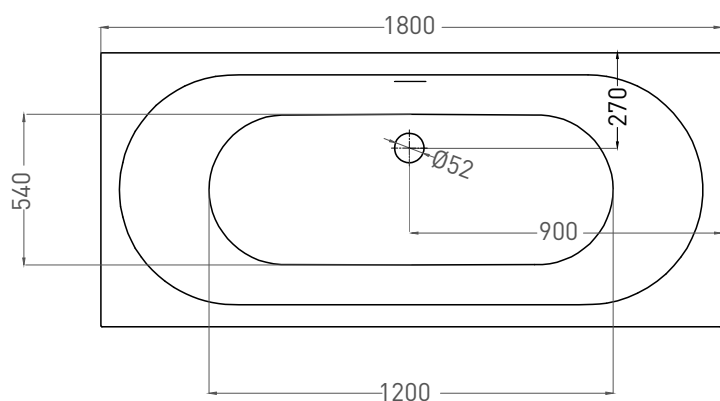

ORNELLA AXIS KIT 180X80

ВАННА ВСТРАИВАЕМАЯ 103511G / 103511M

Дизайн: Salini SRL

salini
L'ANIMA DELL'ACQUA

Размеры: 1800 x 800 x 605 / 625 мм

Вес нетто / брутто: 80 / 131 кг, 86 / 137 кг

Объём до перелива: 290 л

Глубина до перелива: 400 мм

Материал: S-Sense

Покрытие: глянцевое / матовое

Цвет: RAL / белый

Комплектация: интегрированный слив-перелив, сифон, донный клапан Click-Clack в цвет изделия с логотипом Salini, регулируемые ножки до 2 см

Требуемый смеситель: настенный / напольный

Гарантия: 10 лет

Производство: Италия / Россия

Salini SRL

20122 Italia, Milano, Largo Ildefonso Schuster, 1

info@salini-srl.com

www.salini-srl.com

© Salini SRL - All rights reserved

Все права защищены. Несанкционированное копирование, публикация, полное или частичное воспроизведение запрещены.