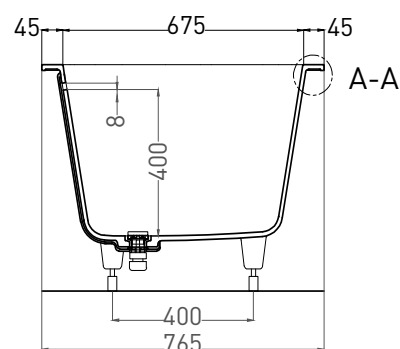

ORNELLA AXIS KIT 180X80

ВАННА ВСТРАИВАЕМАЯ МОДИФИКАЦИЯ OVAL

Дизайн: Salini SRL

salini
L'ANIMA DELL'ACQUA

Размеры: 1760 x 765 x 605/625 мм

Вес нетто / брутто: 70 / 121 кг

Объём до перелива: 290 л

Глубина до перелива: 400 мм

Материал: S-Stone

Покрытие: матовое

Цвет: RAL / белый

Комплектация: интегрированный слив-перелив, сифон, донный клапан Click-Clack в цвет изделия с логотипом Salini, регулируемые ножки до 2 см

Требуемый смеситель: настенный / напольный

Гарантия: 10 лет

Производство: Италия / Россия

Salini SRL

20122 Italia, Milano, Largo Ildefonso Schuster, 1

info@salini-srl.com

www.salini-srl.com

© Salini SRL - All rights reserved

Все права защищены. Несанкционированное копирование, публикация, полное или частичное воспроизведение запрещены.