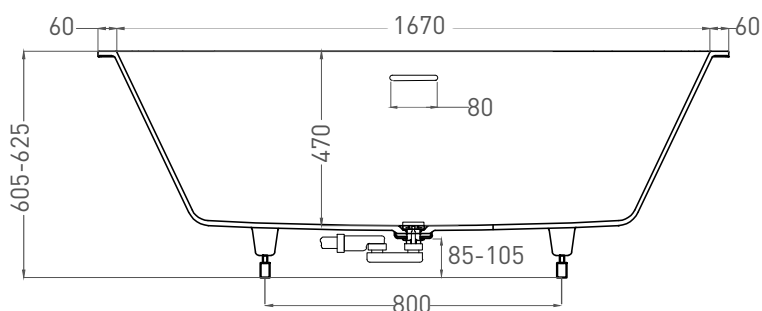

ORNELLA AXIS KIT 180X80

ВАННА ВСТРАИВАЕМАЯ 103521M

Дизайн: Salini SRL

salini
L'ANIMA DELL'ACQUA

Размеры: 1790 x 795 x 605/625 мм

Вес нетто / брутто: 70 / 121 кг

Объём до перелива: 290 л

Глубина до перелива: 400 мм

Материал: S-Stone

Покрытие: матовое

Цвет: RAL / белый

Комплектация: интегрированный слив-перелив, сифон, донный клапан Click-Clack в цвет изделия с логотипом Salini, регулируемые ножки до 2 см

Требуемый смеситель: настенный / напольный

Гарантия: 10 лет

Производство: Италия / Россия

Salini SRL

20122 Italia, Milano, Largo Ildefonso Schuster, 1

info@salini-srl.com

www.salini-srl.com

© Salini SRL - All rights reserved

Все права защищены. Несанкционированное копирование, публикация, полное или частичное воспроизведение запрещены.