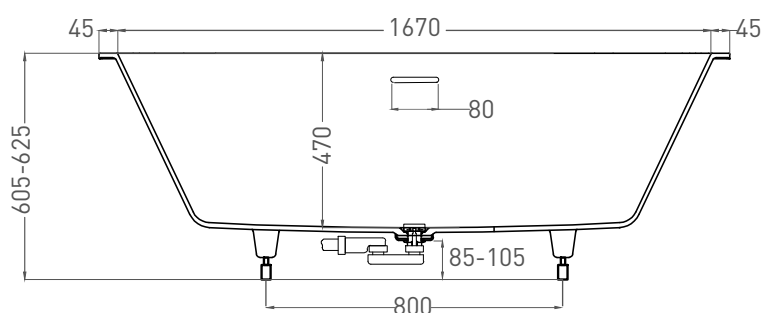

ORNELLA AXIS KIT 180X80

ВАННА ВСТРАИВАЕМАЯ МОДИФИКАЦИЯ OVAL

Дизайн: Salini SRL

salini
L'ANIMA DELL'ACQUA

Размеры: 1760 x 765 x 605/625 мм

Вес нетто / брутто: 70 / 121 кг

Объём до перелива: 290 л

Глубина до перелива: 400 мм

Материал: S-Stone

Покрытие: матовое

Цвет: RAL / белый

Комплектация: интегрированный слив-перелив, сифон, донный клапан Click-Clack в цвет изделия с логотипом Salini, регулируемые ножки до 2 см

Требуемый смеситель: настенный / напольный

Гарантия: 10 лет

Производство: Италия / Россия

Salini SRL

20122 Italia, Milano, Largo Ildefonso Schuster, 1

info@salini-srl.com

www.salini-srl.com

© Salini SRL - All rights reserved

Все права защищены. Несанкционированное копирование, публикация, полное или частичное воспроизведение запрещены.