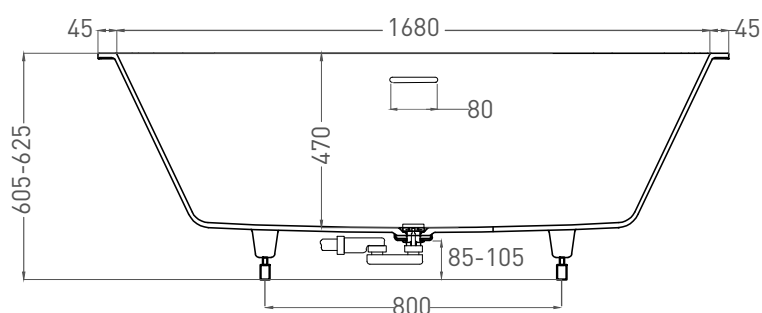

ORNELLA AXIS KIT 180X80

ВАННА ВСТРАИВАЕМАЯ МОДИФИКАЦИЯ OVAL

Дизайн: Salini SRL

salini
L'ANIMA DELL'ACQUA

Размеры: 1770 x 770 x 605 / 625 мм

Вес нетто / брутто: 80 / 131 кг, 86 / 137 кг

Объём до перелива: 290 л

Глубина до перелива: 400 мм

Материал: S-Sense

Покрытие: глянцевое / матовое

Цвет: RAL / белый

Комплектация: интегрированный слив-перелив, сифон, донный клапан Click-Clack в цвет изделия с логотипом Salini, регулируемые ножки до 2 см

Требуемый смеситель: настенный / напольный

Гарантия: 10 лет

Производство: Италия / Россия

Salini SRL

20122 Italia, Milano, Largo Ildefonso Schuster, 1

info@salini-srl.com

www.salini-srl.com

© Salini SRL - All rights reserved

Все права защищены. Несанкционированное копирование, публикация, полное или частичное воспроизведение запрещены.