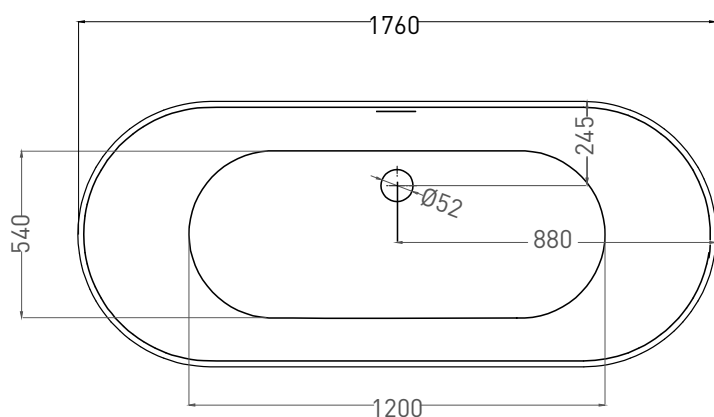

ORNELLA AXIS KIT 180X80

ВАННА ВСТРАИВАЕМАЯ МОДИФИКАЦИЯ OVAL

Дизайн: Salini SRL

salini
L'ANIMA DELL'ACQUA

Размеры: 1760 x 765 x 605/625 мм

Вес нетто / брутто: 70 / 121 кг

Объём до перелива: 290 л

Глубина до перелива: 400 мм

Материал: S-Stone

Покрытие: матовое

Цвет: RAL / белый

Комплектация: интегрированный слив-перелив, сифон, донный клапан Click-Clack в цвет изделия с логотипом Salini, регулируемые ножки до 2 см

Требуемый смеситель: настенный / напольный

Гарантия: 10 лет

Производство: Италия / Россия

Salini SRL

20122 Italia, Milano, Largo Ildefonso Schuster, 1

info@salini-srl.com

www.salini-srl.com

© Salini SRL - All rights reserved

Все права защищены. Несанкционированное копирование, публикация, полное или частичное воспроизведение запрещены.