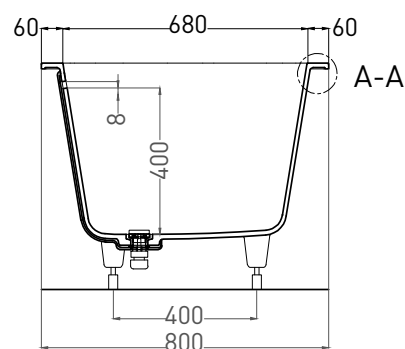

ORNELLA AXIS KIT 180X80

ВАННА ВСТРАИВАЕМАЯ 103511G / 103511M

Дизайн: Salini SRL

salini
L'ANIMA DELL'ACQUA

Размеры: 1800 x 800 x 605 / 625 мм

Вес нетто / брутто: 80 / 131 кг, 86 / 137 кг

Объём до перелива: 290 л

Глубина до перелива: 400 мм

Материал: S-Sense

Покрытие: глянцевое / матовое

Цвет: RAL / белый

Комплектация: интегрированный слив-перелив, сифон, донный клапан Click-Clack в цвет изделия с логотипом Salini, регулируемые ножки до 2 см

Требуемый смеситель: настенный / напольный

Гарантия: 10 лет

Производство: Италия / Россия

Salini SRL

20122 Italia, Milano, Largo Ildefonso Schuster, 1

info@salini-srl.com

www.salini-srl.com

© Salini SRL - All rights reserved

Все права защищены. Несанкционированное копирование, публикация, полное или частичное воспроизведение запрещены.