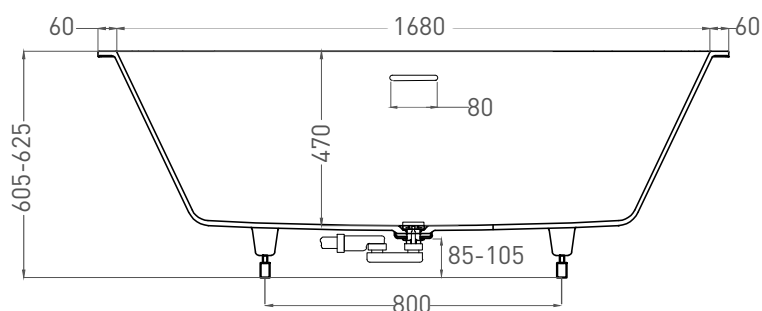

ORNELLA AXIS KIT 180X80

ВАННА ВСТРАИВАЕМАЯ 103511G / 103511M

Дизайн: Salini SRL

salini
L'ANIMA DELL'ACQUA

Размеры: 1800 x 800 x 605 / 625 мм

Вес нетто / брутто: 80 / 131 кг, 86 / 137 кг

Объём до перелива: 290 л

Глубина до перелива: 400 мм

Материал: S-Sense

Покрытие: глянцевое / матовое

Цвет: RAL / белый

Комплектация: интегрированный слив-перелив, сифон, донный клапан Click-Clack в цвет изделия с логотипом Salini, регулируемые ножки до 2 см

Требуемый смеситель: настенный / напольный

Гарантия: 10 лет

Производство: Италия / Россия

Salini SRL

20122 Italia, Milano, Largo Ildefonso Schuster, 1

info@salini-srl.com

www.salini-srl.com

© Salini SRL - All rights reserved

Все права защищены. Несанкционированное копирование, публикация, полное или частичное воспроизведение запрещены.