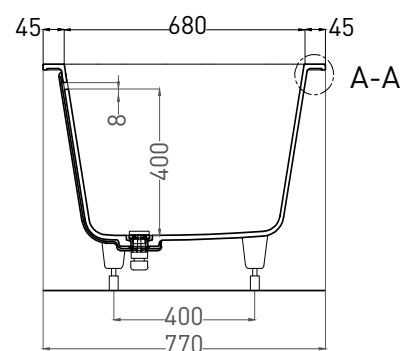

ORNELLA AXIS KIT 180X80

ВАННА ВСТРАИВАЕМАЯ МОДИФИКАЦИЯ OVAL

Дизайн: Salini SRL

salini
L'ANIMA DELL'ACQUA

Размеры: 1770 x 770 x 605 / 625 мм

Вес нетто / брутто: 80 / 131 кг, 86 / 137 кг

Объём до перелива: 290 л

Глубина до перелива: 400 мм

Материал: S-Sense

Покрытие: глянцевое / матовое

Цвет: RAL / белый

Комплектация: интегрированный слив-перелив, сифон, донный клапан Click-Clack в цвет изделия с логотипом Salini, регулируемые ножки до 2 см

Требуемый смеситель: настенный / напольный

Гарантия: 10 лет

Производство: Италия / Россия

Salini SRL

20122 Italia, Milano, Largo Ildefonso Schuster, 1

info@salini-srl.com

www.salini-srl.com

© Salini SRL - All rights reserved

Все права защищены. Несанкционированное копирование, публикация, полное или частичное воспроизведение запрещены.