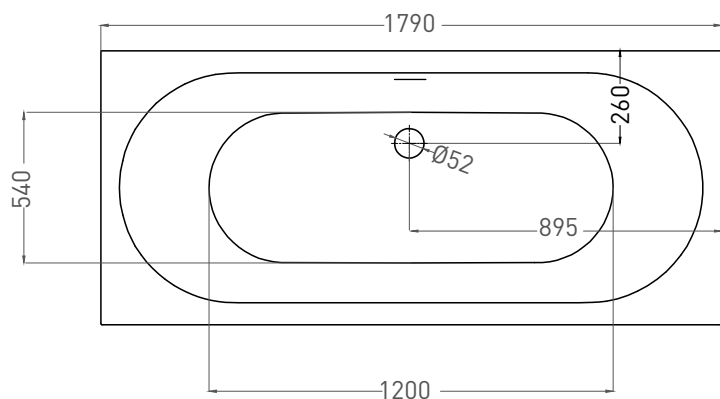

ORNELLA AXIS KIT 180X80

ВАННА ВСТРАИВАЕМАЯ 103521M

Дизайн: Salini SRL

salini
L'ANIMA DELL'ACQUA

Размеры: 1790 x 795 x 605/625 мм

Вес нетто / брутто: 70 / 121 кг

Объём до перелива: 290 л

Глубина до перелива: 400 мм

Материал: S-Stone

Покрытие: матовое

Цвет: RAL / белый

Комплектация: интегрированный слив-перелив, сифон, донный клапан Click-Clack в цвет изделия с логотипом Salini, регулируемые ножки до 2 см

Требуемый смеситель: настенный / напольный

Гарантия: 10 лет

Производство: Италия / Россия

Salini SRL

20122 Italia, Milano, Largo Ildefonso Schuster, 1

info@salini-srl.com

www.salini-srl.com

© Salini SRL - All rights reserved

Все права защищены. Несанкционированное копирование, публикация, полное или частичное воспроизведение запрещены.