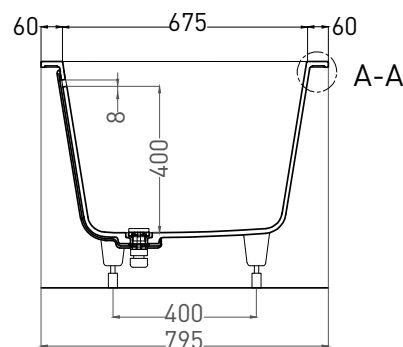

ORNELLA AXIS KIT 180X80

ВАННА ВСТРАИВАЕМАЯ 103521M

Дизайн: Salini SRL

salini
L'ANIMA DELL'ACQUA

Размеры: 1790 x 795 x 605/625 мм

Вес нетто / брутто: 70 / 121 кг

Объём до перелива: 290 л

Глубина до перелива: 400 мм

Материал: S-Stone

Покрытие: матовое

Цвет: RAL / белый

Комплектация: интегрированный слив-перелив, сифон, донный клапан Click-Clack в цвет изделия с логотипом Salini, регулируемые ножки до 2 см

Требуемый смеситель: настенный / напольный

Гарантия: 10 лет

Производство: Италия / Россия

Salini SRL

20122 Italia, Milano, Largo Ildefonso Schuster, 1

info@salini-srl.com

www.salini-srl.com

© Salini SRL - All rights reserved

Все права защищены. Несанкционированное копирование, публикация, полное или частичное воспроизведение запрещены.