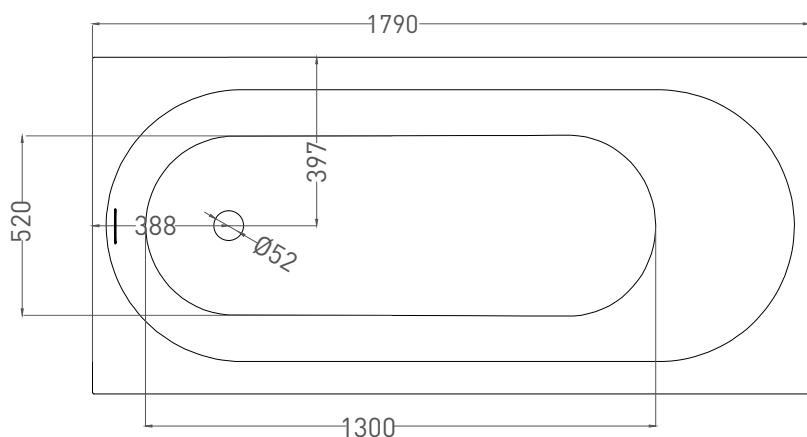

ORNELLA KIT 180x80

ВАННА ВСТРАИВАЕМАЯ 102422M

Дизайн: Salini SRL

salini
L'ANIMA DELL'ACQUA

Размеры: 1790 x 794 x 610 / 630 мм

Вес нетто / брутто: 65 / 116 кг

Объём до перелива: 287 л

Глубина до перелива: 400 мм

Материал: S-Stone

Покрытие: матовое

Цвет: RAL / белый

Комплектация: интегрированный слив-перелив, сифон, донный клапан Click-clack в цвет изделия с логотипом Salini, регулируемые ножки до 2 см

Требуемый смеситель: настенный / напольный

Гарантия: 10 лет

Производство: Италия / Россия

Salini SRL

20122 Italia, Milano, Largo Ildefonso Schuster, 1

info@salini-srl.com

www.salini-srl.com

© Salini SRL - All rights reserved

Все права защищены. Несанкционированное копирование, публикация, полное или частичное воспроизведение запрещены.