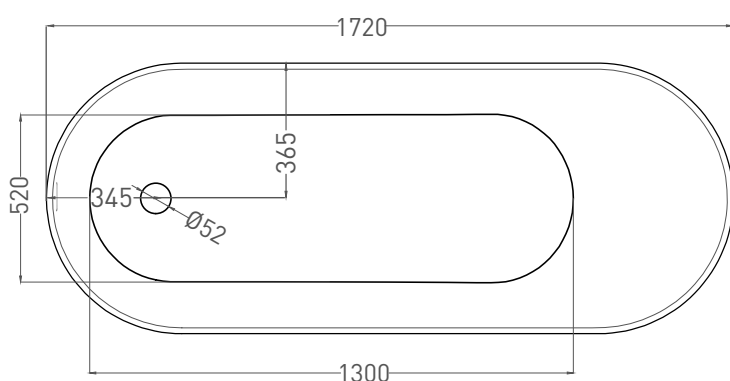

ORNELLA KIT 180x80

ВАННА ВСТРАИВАЕМАЯ МОДИФИКАЦИЯ OVAL

Дизайн: Salini SRL

salini
L'ANIMA DELL'ACQUA

Размеры: 1720 x 730 x 610 / 630 мм

Вес нетто / брутто: 80 / 131 кг, 85 / 136 кг

Объём до перелива: 287 л

Глубина до перелива: 400 мм

Материал: S-Sense

Покрытие: глянцевое / матовое

Цвет: RAL / белый

Комплектация: интегрированный слив-перелив, сифон, донный клапан Click-clack в цвет изделия с логотипом Salini, регулируемые ножки до 2 см

Требуемый смеситель: настенный / напольный

Гарантия: 10 лет

Производство: Италия / Россия

Salini SRL

20122 Italia, Milano, Largo Ildefonso Schuster, 1

info@salini-srl.com

www.salini-srl.com

© Salini SRL - All rights reserved

Все права защищены. Несанкционированное копирование, публикация, полное или частичное воспроизведение запрещены.