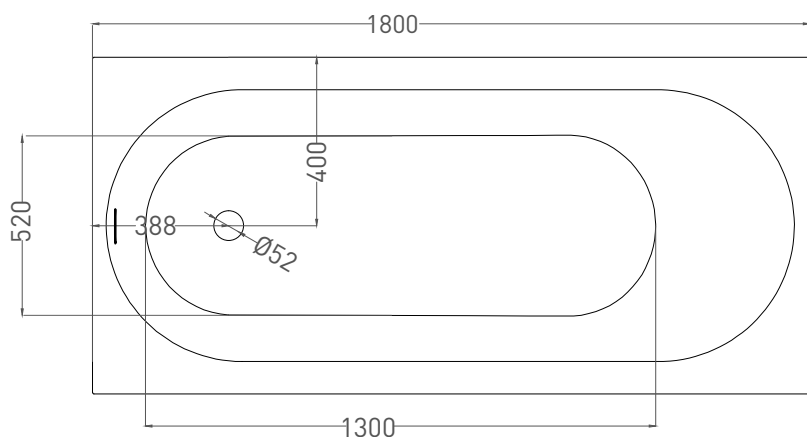

ORNELLA KIT 180x80

ВАННА ВСТРАИВАЕМАЯ 102412G / 102412M

Дизайн: Salini SRL

salini
L'ANIMA DELL'ACQUA

Размеры: 1800 x 800 x 610 / 630 мм

Вес нетто / брутто: 80 / 131 кг, 85 / 136 кг

Объём до перелива: 287 л

Глубина до перелива: 400 мм

Материал: S-Sense

Покрытие: глянцевое / матовое

Цвет: RAL / белый

Комплектация: интегрированный слив-перелив, сифон, донный клапан Click-clack в цвет изделия с логотипом Salini, регулируемые ножки до 2 см

Требуемый смеситель: настенный / напольный

Гарантия: 10 лет

Производство: Италия / Россия

Salini SRL

20122 Italia, Milano, Largo Ildefonso Schuster, 1

info@salini-srl.com

www.salini-srl.com

© Salini SRL - All rights reserved

Все права защищены. Несанкционированное копирование, публикация, полное или частичное воспроизведение запрещены.