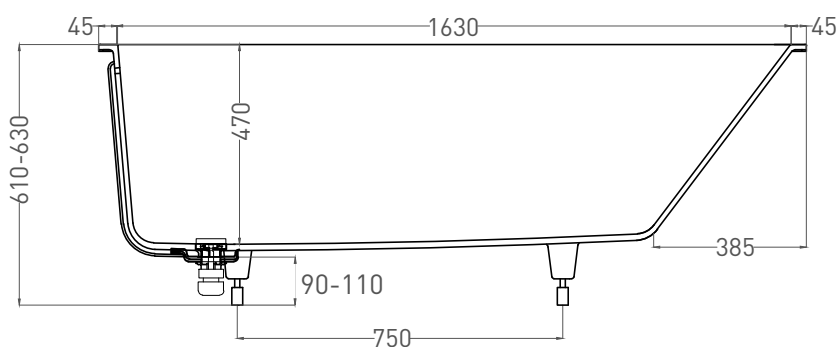

ORNELLA KIT 180x80

ВАННА ВСТРАИВАЕМАЯ МОДИФИКАЦИЯ OVAL

Дизайн: Salini SRL

salini
L'ANIMA DELL'ACQUA

Размеры: 1720 x 730 x 610 / 630 мм

Вес нетто / брутто: 80 / 131 кг, 85 / 136 кг

Объём до перелива: 287 л

Глубина до перелива: 400 мм

Материал: S-Sense

Покрытие: глянцевое / матовое

Цвет: RAL / белый

Комплектация: интегрированный слив-перелив, сифон, донный клапан Click-clack в цвет изделия с логотипом Salini, регулируемые ножки до 2 см

Требуемый смеситель: настенный / напольный

Гарантия: 10 лет

Производство: Италия / Россия

Salini SRL

20122 Italia, Milano, Largo Ildefonso Schuster, 1

info@salini-srl.com

www.salini-srl.com

© Salini SRL - All rights reserved

Все права защищены. Несанкционированное копирование, публикация, полное или частичное воспроизведение запрещены.