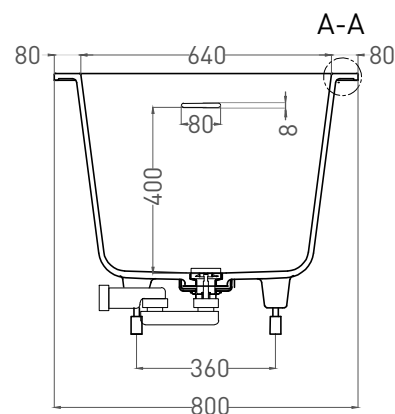

ORNELLA KIT 180x80

ВАННА ВСТРАИВАЕМАЯ 102412G / 102412M

Дизайн: Salini SRL

salini
L'ANIMA DELL'ACQUA

Размеры: 1800 x 800 x 610 / 630 мм

Вес нетто / брутто: 80 / 131 кг, 85 / 136 кг

Объём до перелива: 287 л

Глубина до перелива: 400 мм

Материал: S-Sense

Покрытие: глянцевое / матовое

Цвет: RAL / белый

Комплектация: интегрированный слив-перелив, сифон, донный клапан Click-clack в цвет изделия с логотипом Salini, регулируемые ножки до 2 см

Требуемый смеситель: настенный / напольный

Гарантия: 10 лет

Производство: Италия / Россия

Salini SRL

20122 Italia, Milano, Largo Ildefonso Schuster, 1

info@salini-srl.com

www.salini-srl.com

© Salini SRL - All rights reserved

Все права защищены. Несанкционированное копирование, публикация, полное или частичное воспроизведение запрещены.