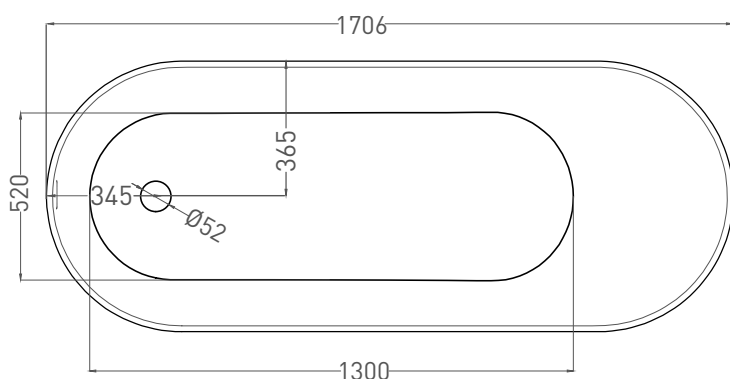

ORNELLA KIT 180x80

ВАННА ВСТРАИВАЕМАЯ МОДИФИКАЦИЯ OVAL

Дизайн: Salini SRL

salini
L'ANIMA DELL'ACQUA

Размеры: 1706 x 730 x 610 / 630 мм

Вес нетто / брутто: 65 / 116 кг

Объём до перелива: 287 л

Глубина до перелива: 400 мм

Материал: S-Stone

Покрытие: матовое

Цвет: RAL / белый

Комплектация: интегрированный слив-перелив, сифон, донный клапан Click-clack в цвет изделия с логотипом Salini, регулируемые ножки до 2 см

Требуемый смеситель: настенный / напольный

Гарантия: 10 лет

Производство: Италия / Россия

Salini SRL

20122 Italia, Milano, Largo Ildefonso Schuster, 1

info@salini-srl.com

www.salini-srl.com

© Salini SRL - All rights reserved

Все права защищены. Несанкционированное копирование, публикация, полное или частичное воспроизведение запрещены.