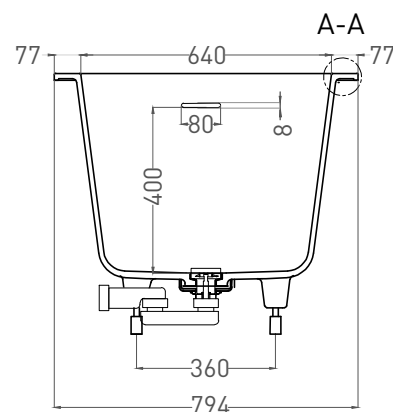

ORNELLA KIT 180x80

ВАННА ВСТРАИВАЕМАЯ 102422M

Дизайн: Salini SRL

salini
L'ANIMA DELL'ACQUA

Размеры: 1790 x 794 x 610 / 630 мм

Вес нетто / брутто: 65 / 116 кг

Объём до перелива: 287 л

Глубина до перелива: 400 мм

Материал: S-Stone

Покрытие: матовое

Цвет: RAL / белый

Комплектация: интегрированный слив-перелив, сифон, донный клапан Click-clack в цвет изделия с логотипом Salini, регулируемые ножки до 2 см

Требуемый смеситель: настенный / напольный

Гарантия: 10 лет

Производство: Италия / Россия

Salini SRL

20122 Italia, Milano, Largo Ildefonso Schuster, 1

info@salini-srl.com

www.salini-srl.com

© Salini SRL - All rights reserved

Все права защищены. Несанкционированное копирование, публикация, полное или частичное воспроизведение запрещены.