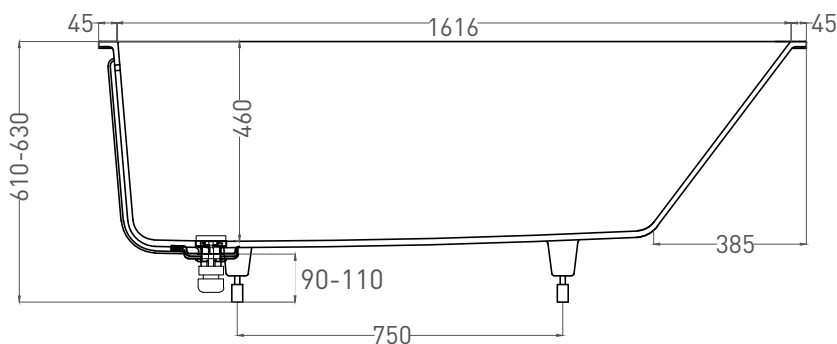

ORNELLA KIT 180x80

ВАННА ВСТРАИВАЕМАЯ МОДИФИКАЦИЯ OVAL

Дизайн: Salini SRL

salini
L'ANIMA DELL'ACQUA

Размеры: 1706 x 730 x 610 / 630 мм

Вес нетто / брутто: 65 / 116 кг

Объём до перелива: 287 л

Глубина до перелива: 400 мм

Материал: S-Stone

Покрытие: матовое

Цвет: RAL / белый

Комплектация: интегрированный слив-перелив, сифон, донный клапан Click-clack в цвет изделия с логотипом Salini, регулируемые ножки до 2 см

Требуемый смеситель: настенный / напольный

Гарантия: 10 лет

Производство: Италия / Россия

Salini SRL

20122 Italia, Milano, Largo Ildefonso Schuster, 1

info@salini-srl.com

www.salini-srl.com

© Salini SRL - All rights reserved

Все права защищены. Несанкционированное копирование, публикация, полное или частичное воспроизведение запрещены.