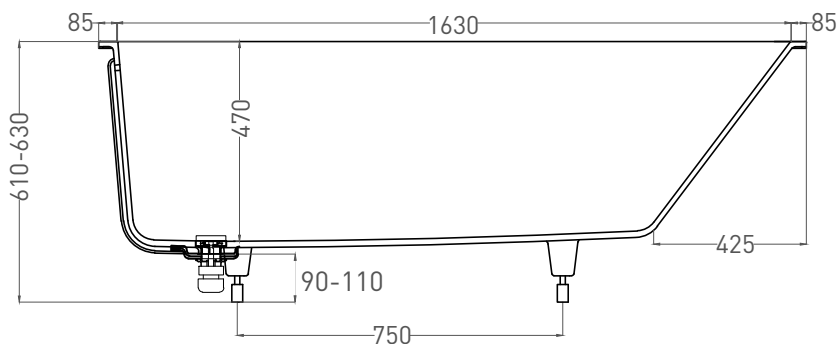

ORNELLA KIT 180x80

ВАННА ВСТРАИВАЕМАЯ 102412G / 102412M

Дизайн: Salini SRL

salini
L'ANIMA DELL'ACQUA

Размеры: 1800 x 800 x 610 / 630 мм

Вес нетто / брутто: 80 / 131 кг, 85 / 136 кг

Объём до перелива: 287 л

Глубина до перелива: 400 мм

Материал: S-Sense

Покрытие: глянцевое / матовое

Цвет: RAL / белый

Комплектация: интегрированный слив-перелив, сифон, донный клапан Click-clack в цвет изделия с логотипом Salini, регулируемые ножки до 2 см

Требуемый смеситель: настенный / напольный

Гарантия: 10 лет

Производство: Италия / Россия

Salini SRL

20122 Italia, Milano, Largo Ildefonso Schuster, 1

info@salini-srl.com

www.salini-srl.com

© Salini SRL - All rights reserved

Все права защищены. Несанкционированное копирование, публикация, полное или частичное воспроизведение запрещены.