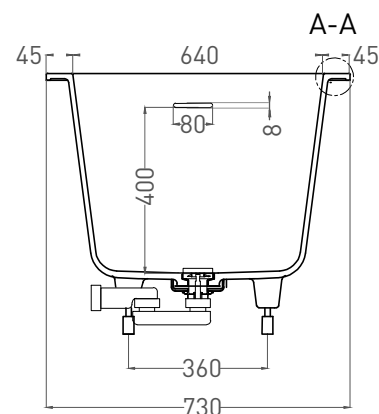

ORNELLA KIT 180x80

ВАННА ВСТРАИВАЕМАЯ МОДИФИКАЦИЯ OVAL

Дизайн: Salini SRL

salini
L'ANIMA DELL'ACQUA

Размеры: 1706 x 730 x 610 / 630 мм

Вес нетто / брутто: 65 / 116 кг

Объём до перелива: 287 л

Глубина до перелива: 400 мм

Материал: S-Stone

Покрытие: матовое

Цвет: RAL / белый

Комплектация: интегрированный слив-перелив, сифон, донный клапан Click-clack в цвет изделия с логотипом Salini, регулируемые ножки до 2 см

Требуемый смеситель: настенный / напольный

Гарантия: 10 лет

Производство: Италия / Россия

Salini SRL

20122 Italia, Milano, Largo Ildefonso Schuster, 1

info@salini-srl.com

www.salini-srl.com

© Salini SRL - All rights reserved

Все права защищены. Несанкционированное копирование, публикация, полное или частичное воспроизведение запрещены.