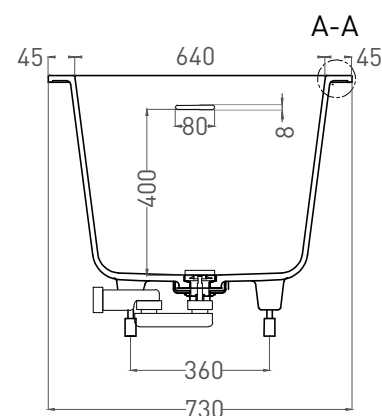

ORNELLA KIT 180x80

ВАННА ВСТРАИВАЕМАЯ МОДИФИКАЦИЯ OVAL

Дизайн: Salini SRL

salini
L'ANIMA DELL'ACQUA

Размеры: 1720 x 730 x 610 / 630 мм

Вес нетто / брутто: 80 / 131 кг, 85 / 136 кг

Объём до перелива: 287 л

Глубина до перелива: 400 мм

Материал: S-Sense

Покрытие: глянцевое / матовое

Цвет: RAL / белый

Комплектация: интегрированный слив-перелив, сифон, донный клапан Click-clack в цвет изделия с логотипом Salini, регулируемые ножки до 2 см

Требуемый смеситель: настенный / напольный

Гарантия: 10 лет

Производство: Италия / Россия

Salini SRL

20122 Italia, Milano, Largo Ildefonso Schuster, 1

info@salini-srl.com

www.salini-srl.com

© Salini SRL - All rights reserved

Все права защищены. Несанкционированное копирование, публикация, полное или частичное воспроизведение запрещены.