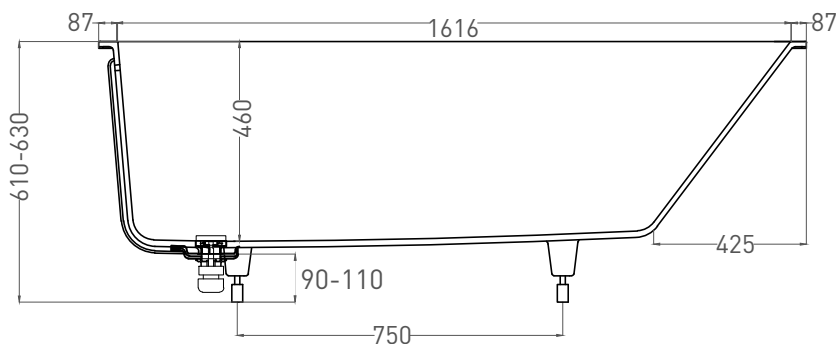

ORNELLA KIT 180x80

ВАННА ВСТРАИВАЕМАЯ 102422M

Дизайн: Salini SRL

salini
L'ANIMA DELL'ACQUA

Размеры: 1790 x 794 x 610 / 630 мм

Вес нетто / брутто: 65 / 116 кг

Объём до перелива: 287 л

Глубина до перелива: 400 мм

Материал: S-Stone

Покрытие: матовое

Цвет: RAL / белый

Комплектация: интегрированный слив-перелив, сифон, донный клапан Click-clack в цвет изделия с логотипом Salini, регулируемые ножки до 2 см

Требуемый смеситель: настенный / напольный

Гарантия: 10 лет

Производство: Италия / Россия

Salini SRL

20122 Italia, Milano, Largo Ildefonso Schuster, 1

info@salini-srl.com

www.salini-srl.com

© Salini SRL - All rights reserved

Все права защищены. Несанкционированное копирование, публикация, полное или частичное воспроизведение запрещены.