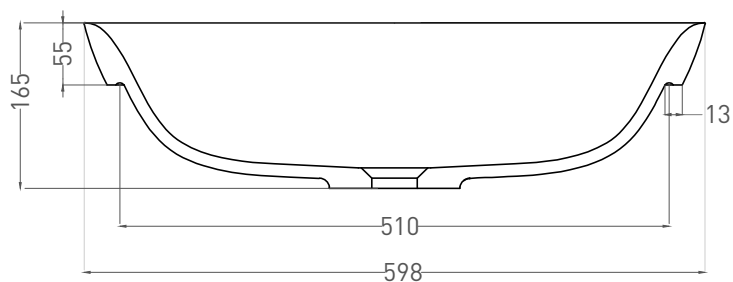

# MAREA 02

РАКОВИНА ПОЛУВСТРАИВАЕМАЯ 1802202M

Дизайн: Salini SRL

**salini**  
L'ANIMA DELL'ACQUA

**Размеры:** 598 x 398 x 165 мм

**Вес нетто / брутто:** 7,5 / 13 кг

**Материал:** S-Stone

**Покрытие:** матовое

**Цвет:** RAL / белый

**Комплектация:** Раковина с отверстием

**Требуемый смеситель:** настольный / настенный

**Гарантия:** 10 лет

**Производство:** Италия / Россия

**Тип монтажа:** полувстраиваемый