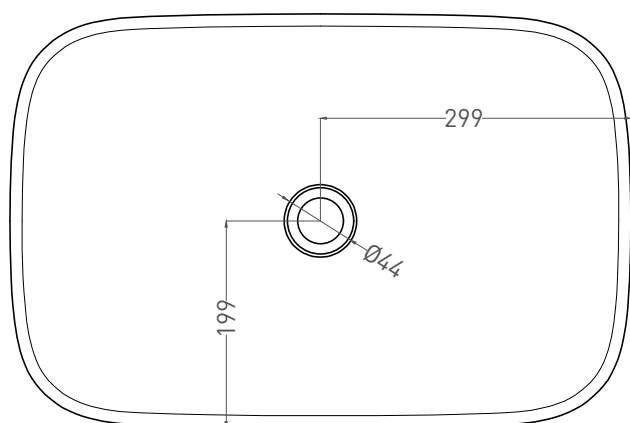

# MAREA 02

РАКОВИНА ПОЛУВСТРАИВАЕМАЯ 1802202M

Дизайн: Salini SRL

**salini**  
L'ANIMA DELL'ACQUA

**Размеры:** 598 x 398 x 165 мм

**Вес нетто / брутто:** 7,5 / 13 кг

**Материал:** S-Stone

**Покрытие:** матовое

**Цвет:** RAL / белый

**Комплектация:** Раковина с отверстием

**Требуемый смеситель:** настольный / настенный

**Гарантия:** 10 лет

**Производство:** Италия / Россия

**Тип монтажа:** полувстраиваемый