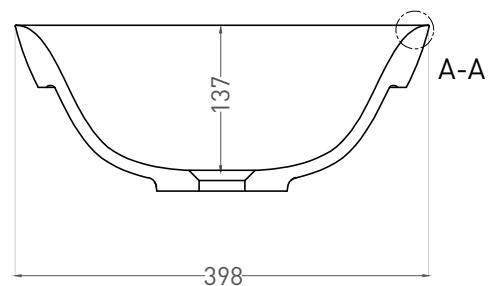

MAREA 02

РАКОВИНА ПОЛУВСТРАИВАЕМАЯ 1802202M

Дизайн: Salini SRL

salini
L'ANIMA DELL'ACQUA

Размеры: 598 x 398 x 165 мм

Вес нетто / брутто: 7,5 / 13 кг

Материал: S-Stone

Покрытие: матовое

Цвет: RAL / белый

Комплектация: Раковина с отверстием

Требуемый смеситель: настольный / настенный

Гарантия: 10 лет

Производство: Италия / Россия

Тип монтажа: полувстраиваемый

Salini SRL

20122 Italia, Milano, Largo Ildefonso Schuster, 1

info@salini-srl.com

www.salini-srl.com

© Salini SRL - All rights reserved

Все права защищены. Несанкционированное копирование, публикация, полное или частичное воспроизведение запрещены.