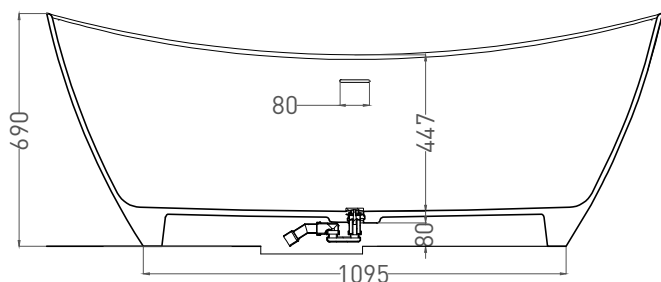

NOEMI 170X75

ОТДЕЛЬНОСТОЯЩАЯ ВАННА 101722M

Дизайн: Salini SRL

salini
L'ANIMA DELL'ACQUA

Размеры: 1699 x 745 x 690 мм

Вес нетто / брутто: 100 / 151 кг

Объём до перелива: 280 л

Глубина до перелива: 380 мм

Материал: S-Stone

Покрытие: матовое

Цвет: RAL / белый

Комплектация: интегрированный слив-перелив, сифон, донный клапан Click-clack в цвет изделия с логотипом Salini

Требуемый смеситель: напольный

Гарантия: 10 лет

Производство: Италия / Россия

* Расположение стандартного технического отверстия на задней стенке. В базовую комплектацию не входит, заказывается отдельно.

Salini SRL

20122 Italia, Milano, Largo Ildefonso Schuster, 1

info@salini-srl.com

www.salini-srl.com

© Salini SRL - All rights reserved

Все права защищены. Несанкционированное копирование, публикация, полное или частичное воспроизведение запрещены.