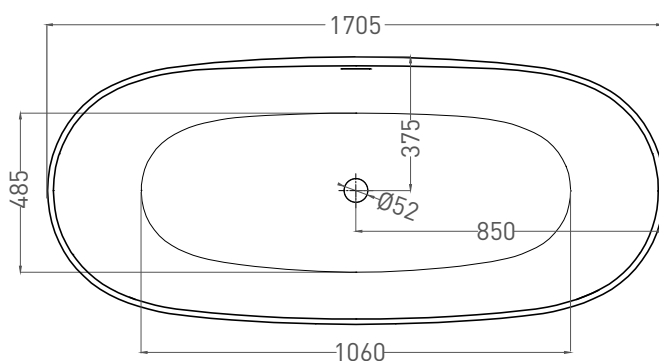

NOEMI 170X75

ОТДЕЛЬНОСТОЯЩАЯ ВАННА 101712G

Дизайн: Salini SRL

salini
L'ANIMA DELL'ACQUA

Размеры: 1705 x 755 x 690 мм
Вес нетто / брутто: 122 / 173 кг
Объём до перелива: 280 л
Глубина до перелива: 380 мм
Материал: S-Sense
Покрытие: глянцевое
Цвет: RAL / белый
Комплектация: интегрированный слив-перелив, сифон, донный клапан Click-clack в цвет изделия с логотипом Salini
Требуемый смеситель: напольный
Гарантия: 10 лет
Производство: Италия / Россия

Дизайн: Salini SRL

salini
L'ANIMA DELL'ACQUA

Размеры: 1699 x 745 x 690 мм

Вес нетто / брутто: 100 / 151 кг

Объём до перелива: 280 л

Глубина до перелива: 380 мм

Материал: S-Stone

Покрытие: матовое