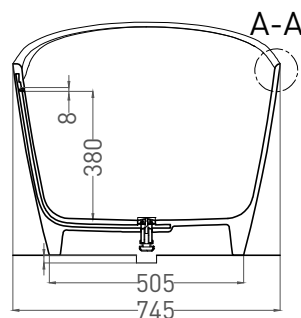

NOEMI 170X75

ОТДЕЛЬНОСТОЯЩАЯ ВАННА 101722M

Дизайн: Salini SRL

salini
L'ANIMA DELL'ACQUA

Размеры: 1699 x 745 x 690 мм

Вес нетто / брутто: 100 / 151 кг

Объём до перелива: 280 л

Глубина до перелива: 380 мм

Материал: S-Stone

Покрытие: матовое

Цвет: RAL / белый

Комплектация: интегрированный слив-перелив, сифон, донный клапан Click-clack в цвет изделия с логотипом Salini

Требуемый смеситель: напольный

Гарантия: 10 лет

Производство: Италия / Россия

* Расположение стандартного технического отверстия на задней стенке. В базовую комплектацию не входит, заказывается отдельно.

Salini SRL

20122 Italia, Milano, Largo Ildefonso Schuster, 1

info@salini-srl.com

www.salini-srl.com

© Salini SRL - All rights reserved

Все права защищены. Несанкционированное копирование, публикация, полное или частичное воспроизведение запрещены.