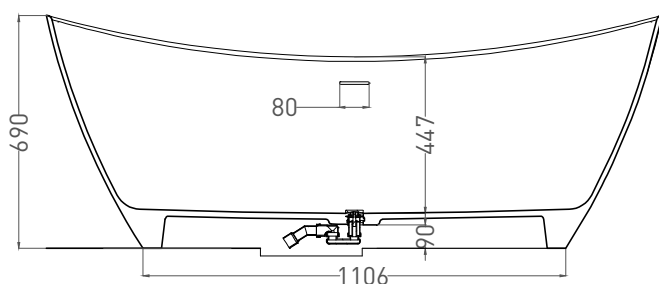

NOEMI 170X75

ОТДЕЛЬНОСТОЯЩАЯ ВАННА 101712G

Дизайн: Salini SRL

salini
L'ANIMA DELL'ACQUA

Размеры: 1705 x 755 x 690 мм
Вес нетто / брутто: 122 / 173 кг
Объём до перелива: 280 л
Глубина до перелива: 380 мм
Материал: S-Sense
Покрытие: глянцевое
Цвет: RAL / белый
Комплектация: интегрированный слив-перелив, сифон, донный клапан Click-clack в цвет изделия с логотипом Salini
Требуемый смеситель: напольный
Гарантия: 10 лет
Производство: Италия / Россия

Дизайн: Salini SRL

salini
L'ANIMA DELL'ACQUA

Размеры: 1699 x 745 x 690 мм

Вес нетто / брутто: 100 / 151 кг

Объём до перелива: 280 л

Глубина до перелива: 380 мм

Материал: S-Stone

Покрытие: матовое