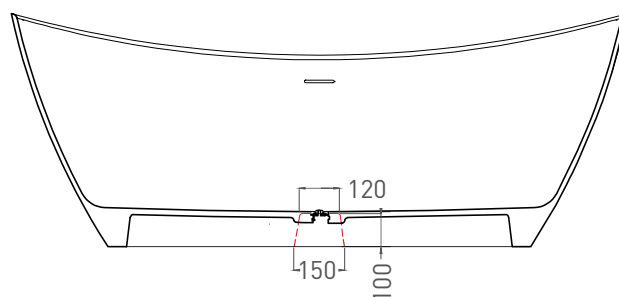

NOEMI 170X75

ОТДЕЛЬНОСТОЯЩАЯ ВАННА 101722M

Дизайн: Salini SRL

salini
L'ANIMA DELL'ACQUA

Размеры: 1699 x 745 x 690 мм

Вес нетто / брутто: 100 / 151 кг

Объём до перелива: 280 л

Глубина до перелива: 380 мм

Материал: S-Stone

Покрытие: матовое

Цвет: RAL / белый

Комплектация: интегрированный слив-перелив, сифон, донный клапан Click-clack в цвет изделия с логотипом Salini

Требуемый смеситель: напольный

Гарантия: 10 лет

Производство: Италия / Россия

* Расположение стандартного технического отверстия на задней стенке. В базовую комплектацию не входит, заказывается отдельно.

Salini SRL

20122 Italia, Milano, Largo Ildefonso Schuster, 1

info@salini-srl.com

www.salini-srl.com

© Salini SRL - All rights reserved

Все права защищены. Несанкционированное копирование, публикация, полное или частичное воспроизведение запрещены.