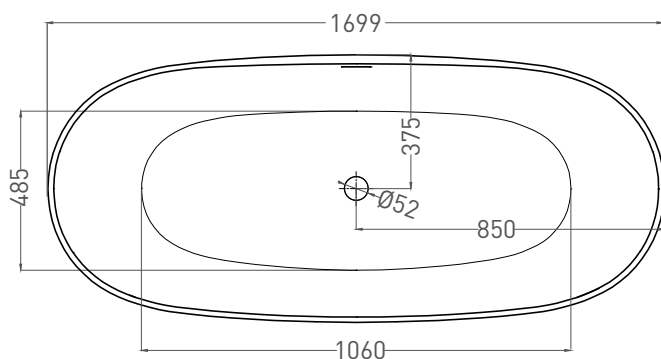

NOEMI 170X75

ОТДЕЛЬНОСТОЯЩАЯ ВАННА 101722M

Дизайн: Salini SRL

salini
L'ANIMA DELL'ACQUA

Размеры: 1699 x 745 x 690 мм

Вес нетто / брутто: 100 / 151 кг

Объём до перелива: 280 л

Глубина до перелива: 380 мм

Материал: S-Stone

Покрытие: матовое

Цвет: RAL / белый

Комплектация: интегрированный слив-перелив, сифон, донный клапан Click-clack в цвет изделия с логотипом Salini

Требуемый смеситель: напольный

Гарантия: 10 лет

Производство: Италия / Россия

* Расположение стандартного технического отверстия на задней стенке. В базовую комплектацию не входит, заказывается отдельно.

Salini SRL

20122 Italia, Milano, Largo Ildefonso Schuster, 1

info@salini-srl.com

www.salini-srl.com

© Salini SRL - All rights reserved

Все права защищены. Несанкционированное копирование, публикация, полное или частичное воспроизведение запрещены.