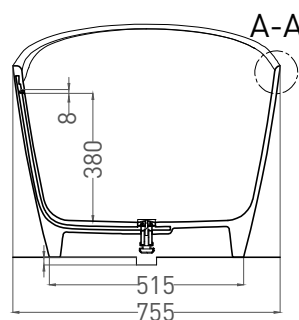

NOEMI 170X75

ОТДЕЛЬНОСТОЯЩАЯ ВАННА 101712G

Дизайн: Salini SRL

salini
L'ANIMA DELL'ACQUA

Размеры: 1705 x 755 x 690 мм
Вес нетто / брутто: 122 / 173 кг
Объём до перелива: 280 л
Глубина до перелива: 380 мм
Материал: S-Sense
Покрытие: глянцевое
Цвет: RAL / белый
Комплектация: интегрированный слив-перелив, сифон, донный клапан Click-clack в цвет изделия с логотипом Salini
Требуемый смеситель: напольный
Гарантия: 10 лет
Производство: Италия / Россия

Дизайн: Salini SRL

salini
L'ANIMA DELL'ACQUA

Размеры: 1699 x 745 x 690 мм

Вес нетто / брутто: 100 / 151 кг

Объём до перелива: 280 л

Глубина до перелива: 380 мм

Материал: S-Stone

Покрытие: матовое