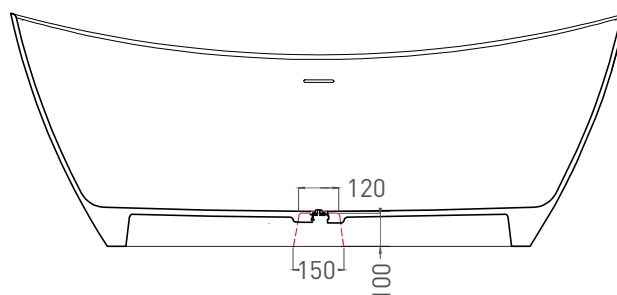

NOEMI 170X75

ОТДЕЛЬНОСТОЯЩАЯ ВАННА 101712G

Дизайн: Salini SRL

salini
L'ANIMA DELL'ACQUA

Размеры: 1705 x 755 x 690 мм
Вес нетто / брутто: 122 / 173 кг
Объём до перелива: 280 л
Глубина до перелива: 380 мм
Материал: S-Sense
Покрытие: глянцевое
Цвет: RAL / белый
Комплектация: интегрированный слив-перелив, сифон, донный клапан Click-clack в цвет изделия с логотипом Salini
Требуемый смеситель: напольный
Гарантия: 10 лет
Производство: Италия / Россия

Дизайн: Salini SRL

salini
L'ANIMA DELL'ACQUA

Размеры: 1699 x 745 x 690 мм

Вес нетто / брутто: 100 / 151 кг

Объём до перелива: 280 л

Глубина до перелива: 380 мм

Материал: S-Stone

Покрытие: матовое