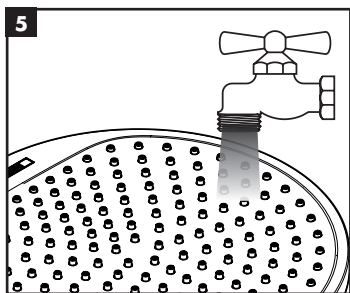

hansgrohe

Hansgrohe · Austraße 5 · 9 · D-77761 Schiltach
Telefon +49 (0) 78 36/51-1282 · Telefax +49 (0) 7836/511440
E-Mail: info@hansgrohe.com · Internet: www.hansgrohe.com

12/2016
9.05134.01