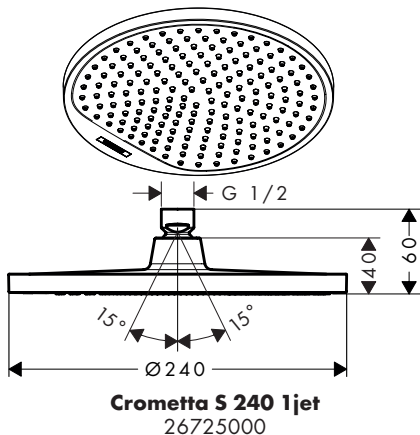

**P**

max.
0,3 MPa
3 bar

0,02 - 0,15 MPa
0,2 - 1,5 bar

**T**

max.
60 °C

< 50 °C

Q = l/min 0 3 6 9 12 15 18 21 24 27 30
Q = l/sec 0 0,1 0,2 0,3 0,4 0,5

Crometta S 240 1jet 26725000

Crometta E 240 1jet 26722000

| | P-IX | DVGW | SVGW | ACS | WRAS | NF | KIWA |
|-----------------|------|------|------|-----|------|----|------|
| 26725000 | | | | | X | | X |
| 26722000 | | | | | X | | X |