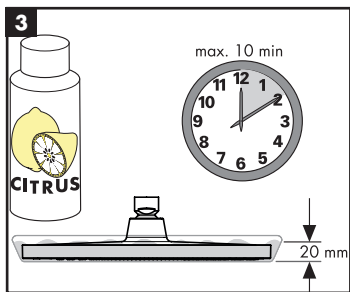

hansgrohe

Hansgrohe · Austraße 5 · 9 · D-77761 Schiltach
Telefon +49 (0) 78 36/51-1282 · Telefax +49 (0) 7836/511440
E-Mail: info@hansgrohe.com · Internet: www.hansgrohe.com

12/2016
9.05134.01