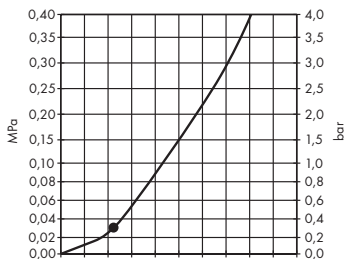

**P**

max.
0,3 MPa
3 bar

0,02 - 0,15 MPa
0,2 - 1,5 bar

**T**

max.
60 °C

< 50 °C

Q = l/min 0 3 6 9 12 15 18 21 24 27 30
Q = l/sec 0 0,1 0,2 0,3 0,4 0,5

Crometta S 240 1jet 26725000