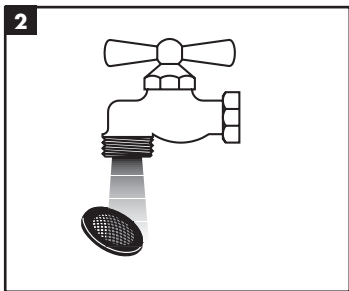

hansgrohe

Hansgrohe · Austraße 5 · 9 · D-77761 Schiltach
Telefon +49 (0) 78 36/51-1282 · Telefax +49 (0) 7836/511440
E-Mail: info@hansgrohe.com · Internet: www.hansgrohe.com

12/2016
9.05134.01