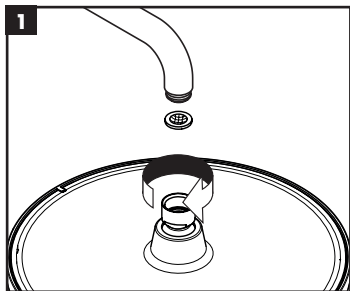

hansgrohe

Hansgrohe · Austraße 5 · 9 · D-77761 Schiltach
Telefon +49 (0) 78 36/51-1282 · Telefax +49 (0) 7836/511440
E-Mail: info@hansgrohe.com · Internet: www.hansgrohe.com

12/2016
9.05134.01