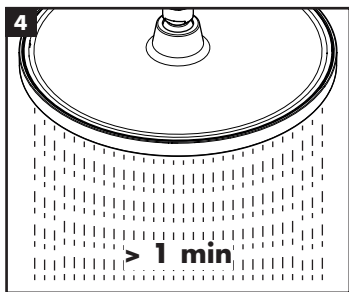

hansgrohe

Hansgrohe · Austraße 5 · 9 · D-77761 Schiltach
Telefon +49 (0) 78 36/51-1282 · Telefax +49 (0) 7836/511440
E-Mail: info@hansgrohe.com · Internet: www.hansgrohe.com

12/2016
9.05134.01