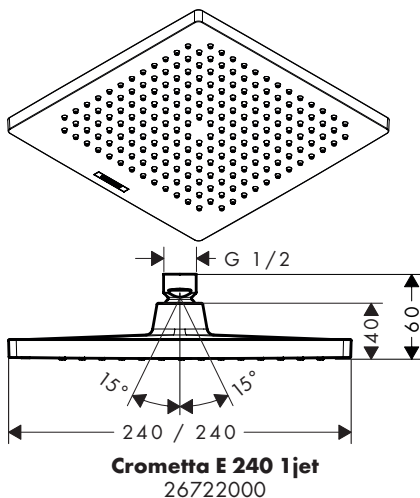

**P**

max.
0,3 MPa
3 bar

0,02 - 0,15 MPa
0,2 - 1,5 bar

**T**

max.
60 °C

< 50 °C

Q = l/min 0 3 6 9 12 15 18 21 24 27 30
Q = l/sec 0 0,1 0,2 0,3 0,4 0,5

Crometta S 240 1jet 26725000