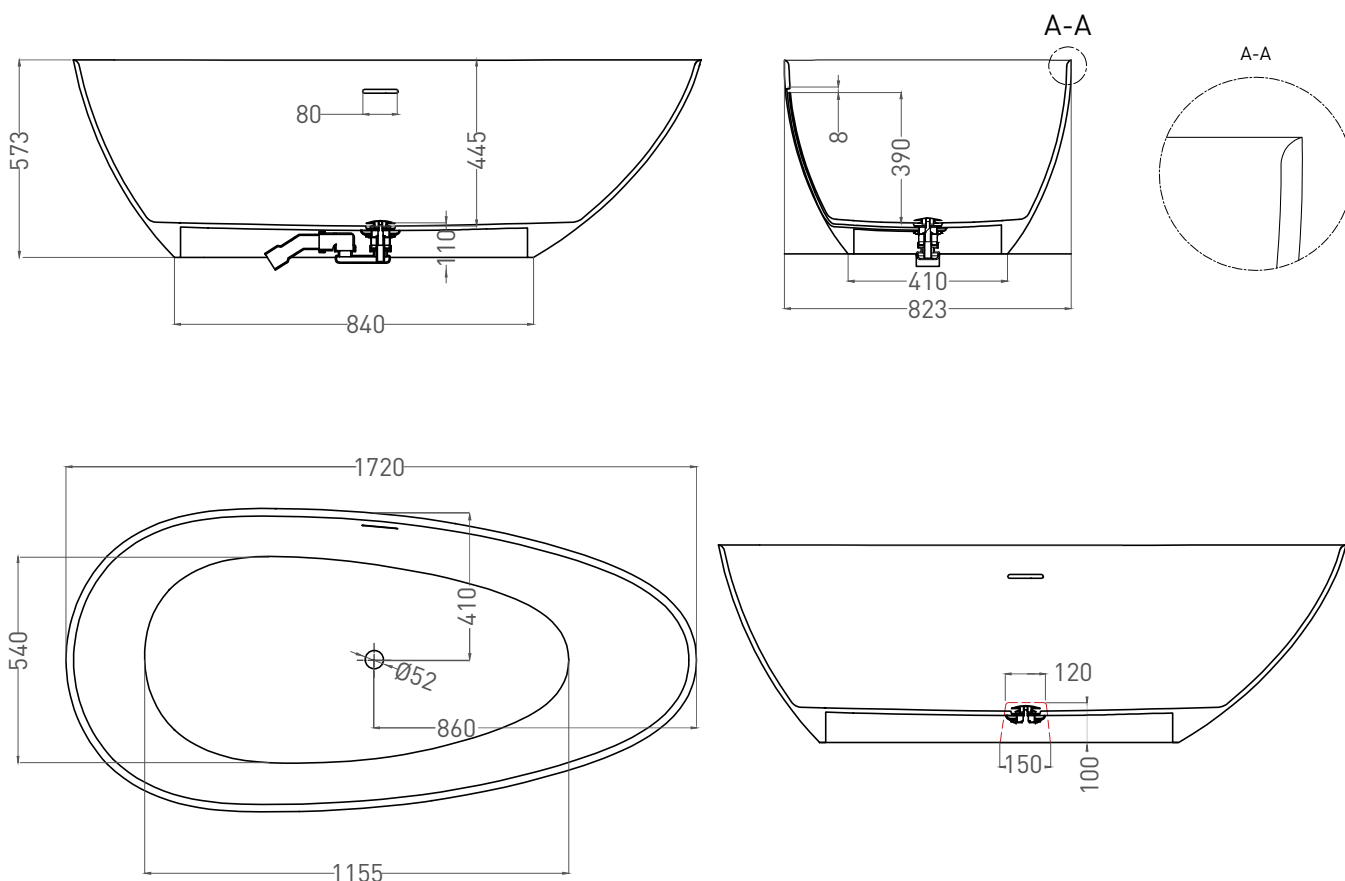

PAOLA IN 172X82

ОТДЕЛЬНОСТОЯЩАЯ ВАННА 101612SM

Дизайн: Salini SRL

salini
L'ANIMA DELL'ACQUA

Размеры: 1720 x 823 x 573 мм

Вес нетто / брутто: 105 / 156 кг

Объём до перелива: 295 л

Глубина до перелива: 390 мм

Материал: S-Stone

Покрытие: матовое

Цвет: RAL / белый

Комплектация: интегрированный слив-перелив, сифон, донный клапан Click-clack в цвет изделия с логотипом Salini

Требуемый смеситель: напольный

Гарантия: 10 лет

Производство: Италия / Россия

* Расположение стандартного технического отверстия на задней стенке. В базовую комплектацию не входит, заказывается отдельно.

Salini SRL

20122 Italia, Milano, Largo Ildefonso Schuster, 1

info@salini-srl.com

www.salini-srl.com

© Salini SRL - All rights reserved

Все права защищены. Несанкционированное копирование, публикация, полное или частичное воспроизведение запрещены.