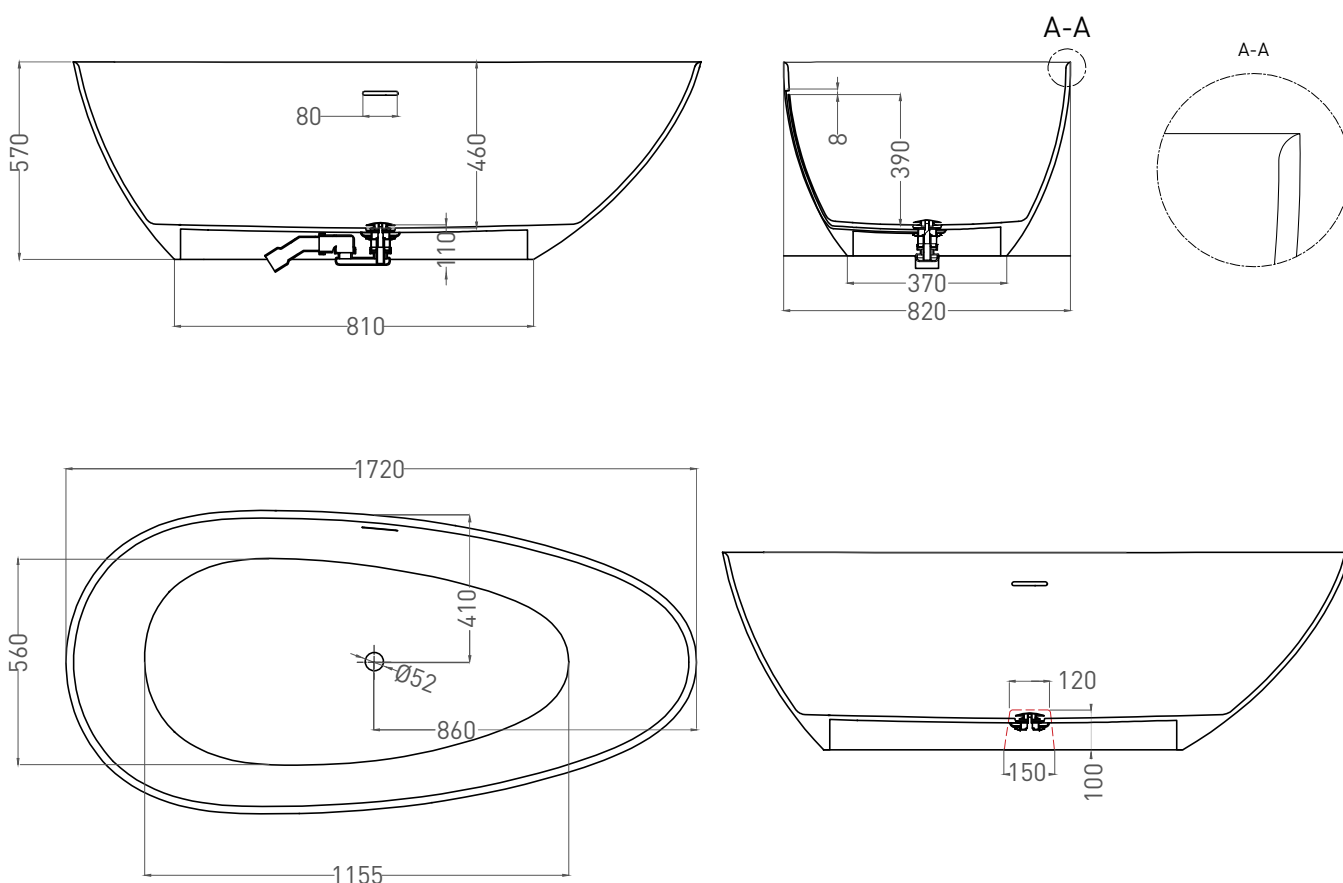

PAOLA IN 172X82

ОТДЕЛЬНОСТОЯЩАЯ ВАННА 101612G

Дизайн: Salini SRL

salini
L'ANIMA DELL'ACQUA

Размеры: 1720 x 820 x 570 мм

Вес нетто / брутто: 125 / 176 кг

Объём до перелива: 295 л

Глубина до перелива: 390 мм

Материал: S-Sense

Покрытие: глянцевое

Цвет: RAL / белый

Комплектация: интегрированный слив-перелив, сифон, донный клапан Click-clack в цвет изделия с логотипом Salini

Требуемый смеситель: напольный

Гарантия: 10 лет

Производство: Италия / Россия

* Расположение стандартного технического отверстия на задней стенке. В базовую комплектацию не входит, заказывается отдельно.

Salini SRL

20122 Italia, Milano, Largo Ildefonso Schuster, 1

info@salini-srl.com

www.salini-srl.com

© Salini SRL - All rights reserved

Все права защищены. Несанкционированное копирование, публикация, полное или частичное воспроизведение запрещены.