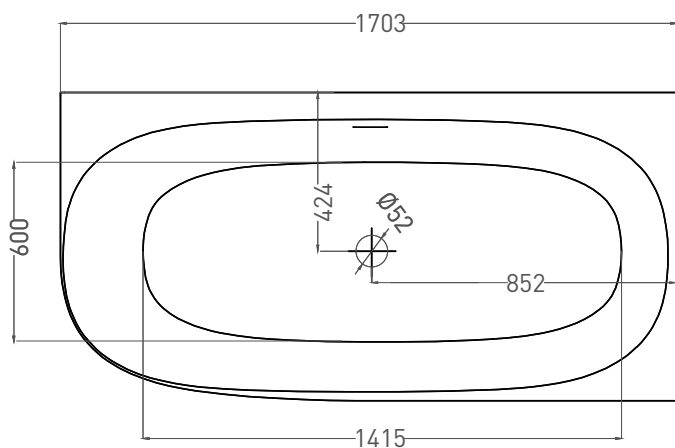

SOFIA CORNER R 170x85

ПРИСТЕННАЯ УГЛОВАЯ ВАННА 102524M

Дизайн: Salini SRL

salini
L'ANIMA DELL'ACQUA

Размеры: 1703 x 847 x 590 мм

Вес нетто / брутто: 113 / 164 кг

Объём до перелива: 340 л

Глубина до перелива: 390 мм

Материал: S-Stone

Покрытие: матовое

Цвет: RAL / белый

Комплектация: интегрированный слив-перелив, сифон, донный клапан Click-Clack в цвет изделия с логотипом Salini

Требуемый смеситель: настенный / на борт ванны

Гарантия: 10 лет

Производство: Италия / Россия

Salini SRL

20122 Italia, Milano, Largo Ildefonso Schuster, 1

info@salini-srl.com

www.salini-srl.com

© Salini SRL - All rights reserved

Все права защищены. Несанкционированное копирование, публикация, полное или частичное воспроизведение запрещены.