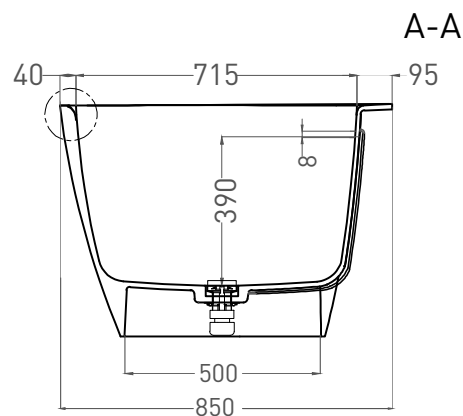

SOFIA CORNER R 170x85

ПРИСТЕННАЯ УГЛОВАЯ ВАННА 102514G

Дизайн: Salini SRL

salini
L'ANIMA DELL'ACQUA

Размеры: 1700 x 850 x 590 мм

Вес нетто / брутто: 144 / 195 кг

Объём до перелива: 340 л

Глубина до перелива: 390 мм

Материал: S-Sense

Покрытие: глянцевое

Цвет: RAL / белый

Комплектация: интегрированный слив-перелив, сифон, донный клапан Click-Clack в цвет изделия с логотипом Salini

Требуемый смеситель: настенный / на борт ванны

Гарантия: 10 лет

Производство: Италия / Россия

Salini SRL

20122 Italia, Milano, Largo Ildefonso Schuster, 1

info@salini-srl.com

www.salini-srl.com

© Salini SRL - All rights reserved

Все права защищены. Несанкционированное копирование, публикация, полное или частичное воспроизведение запрещены.