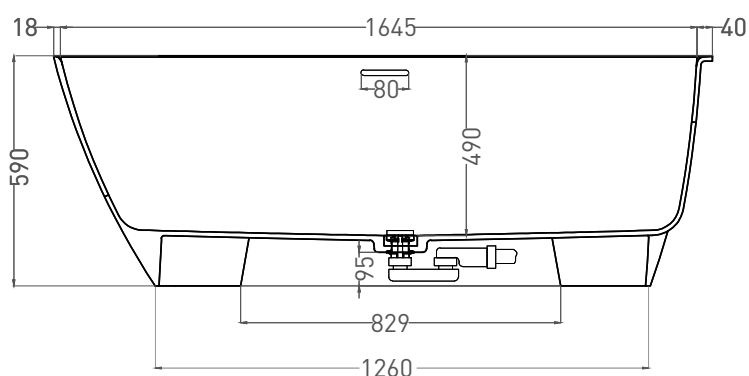

SOFIA CORNER R 170x85

ПРИСТЕННАЯ УГЛОВАЯ ВАННА 102524M

Дизайн: Salini SRL

salini
L'ANIMA DELL'ACQUA

Размеры: 1703 x 847 x 590 мм

Вес нетто / брутто: 113 / 164 кг

Объём до перелива: 340 л

Глубина до перелива: 390 мм

Материал: S-Stone

Покрытие: матовое

Цвет: RAL / белый

Комплектация: интегрированный слив-перелив, сифон, донный клапан Click-Clack в цвет изделия с логотипом Salini

Требуемый смеситель: настенный / на борт ванны

Гарантия: 10 лет

Производство: Италия / Россия

Salini SRL

20122 Italia, Milano, Largo Ildefonso Schuster, 1

info@salini-srl.com

www.salini-srl.com

© Salini SRL - All rights reserved

Все права защищены. Несанкционированное копирование, публикация, полное или частичное воспроизведение запрещены.