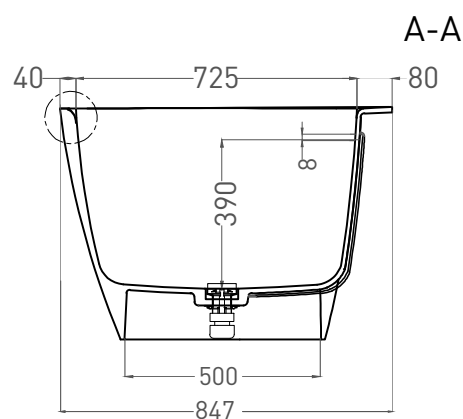

SOFIA CORNER R 170x85

ПРИСТЕННАЯ УГЛОВАЯ ВАННА 102524M

Дизайн: Salini SRL

salini
L'ANIMA DELL'ACQUA

Размеры: 1703 x 847 x 590 мм

Вес нетто / брутто: 113 / 164 кг

Объём до перелива: 340 л

Глубина до перелива: 390 мм

Материал: S-Stone

Покрытие: матовое

Цвет: RAL / белый

Комплектация: интегрированный слив-перелив, сифон, донный клапан Click-Clack в цвет изделия с логотипом Salini

Требуемый смеситель: настенный / на борт ванны

Гарантия: 10 лет

Производство: Италия / Россия

Salini SRL

20122 Italia, Milano, Largo Ildefonso Schuster, 1

info@salini-srl.com

www.salini-srl.com

© Salini SRL - All rights reserved

Все права защищены. Несанкционированное копирование, публикация, полное или частичное воспроизведение запрещены.