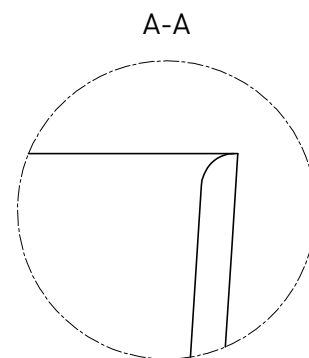

SOFIA CORNER R 170x85

ПРИСТЕННАЯ УГЛОВАЯ ВАННА 102514G

Дизайн: Salini SRL

salini
L'ANIMA DELL'ACQUA

Размеры: 1700 x 850 x 590 мм

Вес нетто / брутто: 144 / 195 кг

Объём до перелива: 340 л

Глубина до перелива: 390 мм

Материал: S-Sense

Покрытие: глянцевое

Цвет: RAL / белый

Комплектация: интегрированный слив-перелив, сифон, донный клапан Click-Clack в цвет изделия с логотипом Salini

Требуемый смеситель: настенный / на борт ванны

Гарантия: 10 лет

Производство: Италия / Россия

Salini SRL

20122 Italia, Milano, Largo Ildefonso Schuster, 1

info@salini-srl.com

www.salini-srl.com

© Salini SRL - All rights reserved

Все права защищены. Несанкционированное копирование, публикация, полное или частичное воспроизведение запрещены.