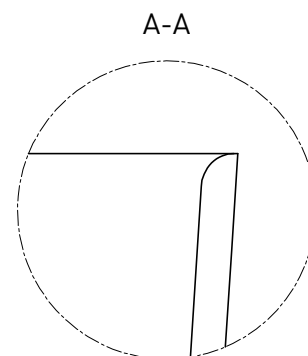

SOFIA CORNER R 170x85

ПРИСТЕННАЯ УГЛОВАЯ ВАННА 102524M

Дизайн: Salini SRL

salini
L'ANIMA DELL'ACQUA

Размеры: 1703 x 847 x 590 мм

Вес нетто / брутто: 113 / 164 кг

Объём до перелива: 340 л

Глубина до перелива: 390 мм

Материал: S-Stone

Покрытие: матовое

Цвет: RAL / белый

Комплектация: интегрированный слив-перелив, сифон, донный клапан Click-Clack в цвет изделия с логотипом Salini

Требуемый смеситель: настенный / на борт ванны

Гарантия: 10 лет

Производство: Италия / Россия

Salini SRL

20122 Italia, Milano, Largo Ildefonso Schuster, 1

info@salini-srl.com

www.salini-srl.com

© Salini SRL - All rights reserved

Все права защищены. Несанкционированное копирование, публикация, полное или частичное воспроизведение запрещены.