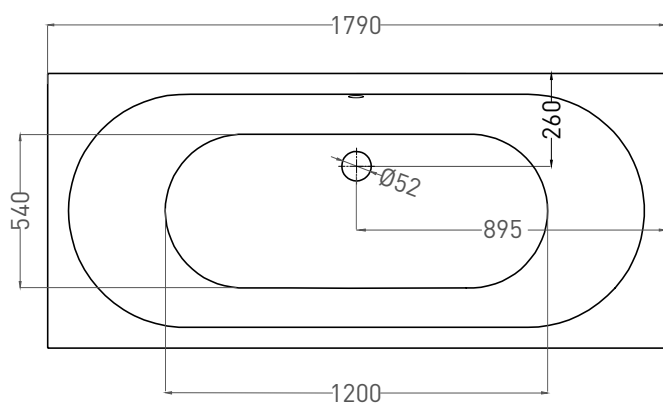

ORNELLA AXIS 180X80

ВАННА ВСТРАИВАЕМАЯ 103421M

Дизайн: Salini SRL

salini
L'ANIMA DELL'ACQUA

Размеры: 1790 x 795 x 605/625 мм

Вес нетто / брутто: 65 / 116 кг

Объём до перелива: 290 л

Глубина до перелива: 400 мм

Материал: S-Stone

Покрытие: матовое

Цвет: RAL / белый

Комплектация: регулируемые ножки до 2 см

Требуемый смеситель: настенный / напольный

Гарантия: 10 лет

Производство: Италия / Россия

Salini SRL

20122 Italia, Milano, Largo Ildefonso Schuster, 1

info@salini-srl.com

www.salini-srl.com

© Salini SRL - All rights reserved

Все права защищены. Несанкционированное копирование, публикация, полное или частичное воспроизведение запрещены.