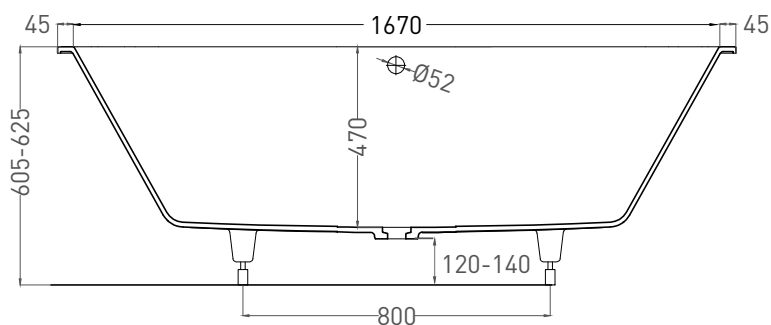

ORNELLA AXIS 180x80

ВАННА ВСТРАИВАЕМАЯ МОДИФИКАЦИЯ OVAL

Дизайн: Salini SRL

salini
L'ANIMA DELL'ACQUA

Размеры: 1760 x 765 x 590 / 610 мм

Вес нетто / брутто: 65 / 116 кг

Объём до перелива: 290 л

Глубина до перелива: 400 мм

Материал: S-Stone

Покрытие: матовое

Цвет: RAL / белый

Комплектация: регулируемые ножки до 2 см

Требуемый смеситель: настенный / напольный

Гарантия: 10 лет

Производство: Италия / Россия

Salini SRL

20122 Italia, Milano, Largo Ildefonso Schuster, 1

info@salini-srl.com

www.salini-srl.com

© Salini SRL - All rights reserved

Все права защищены. Несанкционированное копирование, публикация, полное или частичное воспроизведение запрещены.