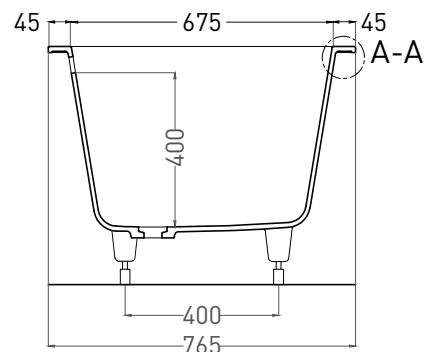

ORNELLA AXIS 180x80

ВАННА ВСТРАИВАЕМАЯ МОДИФИКАЦИЯ OVAL

Дизайн: Salini SRL

salini
L'ANIMA DELL'ACQUA

Размеры: 1760 x 765 x 590 / 610 мм

Вес нетто / брутто: 65 / 116 кг

Объём до перелива: 290 л

Глубина до перелива: 400 мм

Материал: S-Stone

Покрытие: матовое

Цвет: RAL / белый

Комплектация: регулируемые ножки до 2 см

Требуемый смеситель: настенный / напольный

Гарантия: 10 лет

Производство: Италия / Россия

Salini SRL

20122 Italia, Milano, Largo Ildefonso Schuster, 1

info@salini-srl.com

www.salini-srl.com

© Salini SRL - All rights reserved

Все права защищены. Несанкционированное копирование, публикация, полное или частичное воспроизведение запрещены.