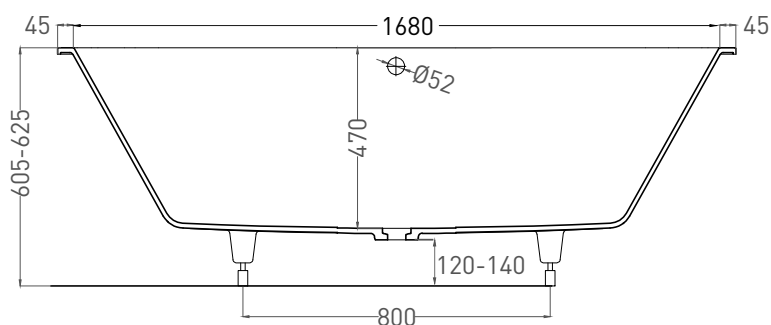

ORNELLA AXIS 180x80

ВАННА ВСТРАИВАЕМАЯ МОДИФИКАЦИЯ OVAL

Дизайн: Salini SRL

salini
L'ANIMA DELL'ACQUA

Размеры: 1770 x 770 x 605 / 625 мм

Вес нетто / брутто: 80 / 131 кг, 70 / 121 кг

Объём до перелива: 290 л

Глубина до перелива: 400 мм

Материал: S-Sense

Покрытие: глянцевое / матовое

Цвет: RAL / белый

Комплектация: регулируемые ножки до 2 см

Требуемый смеситель: настенный / напольный

Гарантия: 10 лет

Производство: Италия / Россия

Salini SRL

20122 Italia, Milano, Largo Ildefonso Schuster, 1

info@salini-srl.com

www.salini-srl.com

© Salini SRL - All rights reserved

Все права защищены. Несанкционированное копирование, публикация, полное или частичное воспроизведение запрещены.