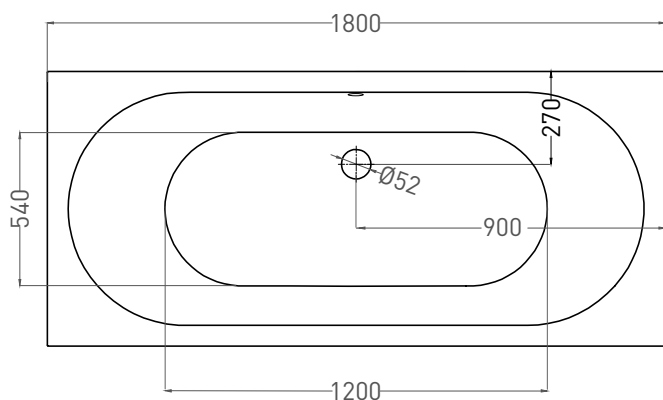

ORNELLA AXIS 180X80

ВАННА ВСТРАИВАЕМАЯ 103411G / 103411M

Дизайн: Salini SRL

salini
L'ANIMA DELL'ACQUA

Размеры: 1800 x 800 x 605 / 625 мм

Вес нетто / брутто: 80 / 131 кг, 70 / 121 кг

Объём до перелива: 290 л

Глубина до перелива: 400 мм

Материал: S-Sense

Покрытие: глянцевое / матовое

Цвет: RAL / белый

Комплектация: регулируемые ножки до 2 см

Требуемый смеситель: настенный / напольный

Гарантия: 10 лет

Производство: Италия / Россия

Salini SRL

20122 Italia, Milano, Largo Ildefonso Schuster, 1

info@salini-srl.com

www.salini-srl.com

© Salini SRL - All rights reserved

Все права защищены. Несанкционированное копирование, публикация, полное или частичное воспроизведение запрещены.