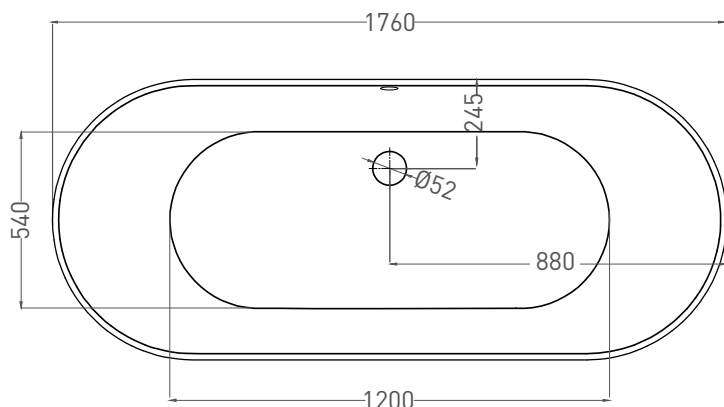

ORNELLA AXIS 180x80

ВАННА ВСТРАИВАЕМАЯ МОДИФИКАЦИЯ OVAL

Дизайн: Salini SRL

salini
L'ANIMA DELL'ACQUA

Размеры: 1760 x 765 x 590 / 610 мм

Вес нетто / брутто: 65 / 116 кг

Объём до перелива: 290 л

Глубина до перелива: 400 мм

Материал: S-Stone

Покрытие: матовое

Цвет: RAL / белый

Комплектация: регулируемые ножки до 2 см

Требуемый смеситель: настенный / напольный

Гарантия: 10 лет

Производство: Италия / Россия

Salini SRL

20122 Italia, Milano, Largo Ildefonso Schuster, 1

info@salini-srl.com

www.salini-srl.com

© Salini SRL - All rights reserved

Все права защищены. Несанкционированное копирование, публикация, полное или частичное воспроизведение запрещены.