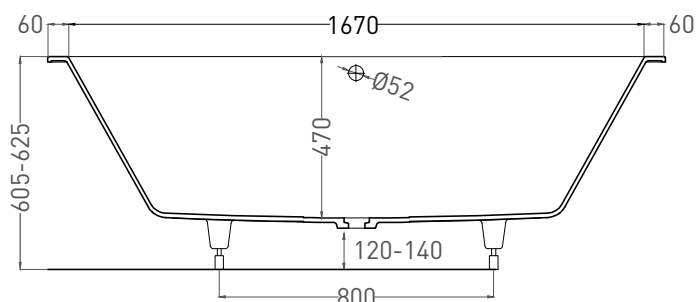

ORNELLA AXIS 180X80

ВАННА ВСТРАИВАЕМАЯ 103421M

Дизайн: Salini SRL

salini
L'ANIMA DELL'ACQUA

Размеры: 1790 x 795 x 605/625 мм

Вес нетто / брутто: 65 / 116 кг

Объём до перелива: 290 л

Глубина до перелива: 400 мм

Материал: S-Stone

Покрытие: матовое

Цвет: RAL / белый

Комплектация: регулируемые ножки до 2 см

Требуемый смеситель: настенный / напольный

Гарантия: 10 лет

Производство: Италия / Россия

Salini SRL

20122 Italia, Milano, Largo Ildefonso Schuster, 1

info@salini-srl.com

www.salini-srl.com

© Salini SRL - All rights reserved

Все права защищены. Несанкционированное копирование, публикация, полное или частичное воспроизведение запрещены.