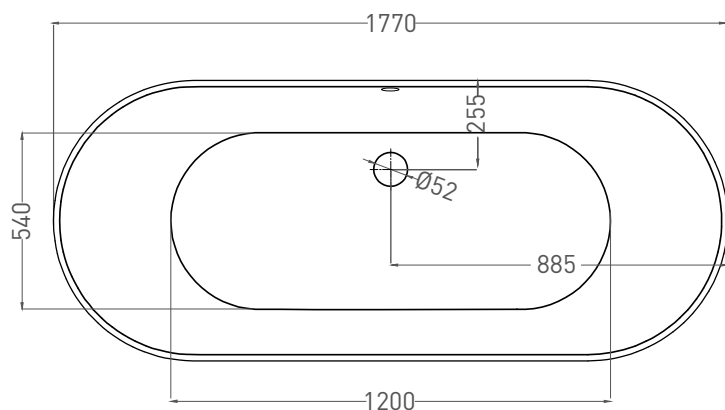

ORNELLA AXIS 180x80

ВАННА ВСТРАИВАЕМАЯ МОДИФИКАЦИЯ OVAL

Дизайн: Salini SRL

salini
L'ANIMA DELL'ACQUA

Размеры: 1770 x 770 x 605 / 625 мм

Вес нетто / брутто: 80 / 131 кг, 70 / 121 кг

Объём до перелива: 290 л

Глубина до перелива: 400 мм

Материал: S-Sense

Покрытие: глянцевое / матовое

Цвет: RAL / белый

Комплектация: регулируемые ножки до 2 см

Требуемый смеситель: настенный / напольный

Гарантия: 10 лет

Производство: Италия / Россия

Salini SRL

20122 Italia, Milano, Largo Ildefonso Schuster, 1

info@salini-srl.com

www.salini-srl.com

© Salini SRL - All rights reserved

Все права защищены. Несанкционированное копирование, публикация, полное или частичное воспроизведение запрещены.