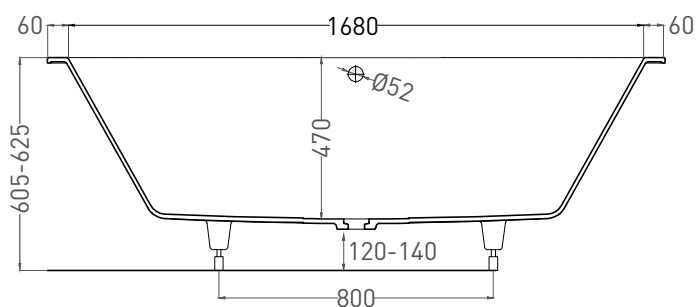

ORNELLA AXIS 180X80

ВАННА ВСТРАИВАЕМАЯ 103411G / 103411M

Дизайн: Salini SRL

salini
L'ANIMA DELL'ACQUA

Размеры: 1800 x 800 x 605 / 625 мм

Вес нетто / брутто: 80 / 131 кг, 70 / 121 кг

Объём до перелива: 290 л

Глубина до перелива: 400 мм

Материал: S-Sense

Покрытие: глянцевое / матовое

Цвет: RAL / белый

Комплектация: регулируемые ножки до 2 см

Требуемый смеситель: настенный / напольный

Гарантия: 10 лет

Производство: Италия / Россия

Salini SRL

20122 Italia, Milano, Largo Ildefonso Schuster, 1

info@salini-srl.com

www.salini-srl.com

© Salini SRL - All rights reserved

Все права защищены. Несанкционированное копирование, публикация, полное или частичное воспроизведение запрещены.