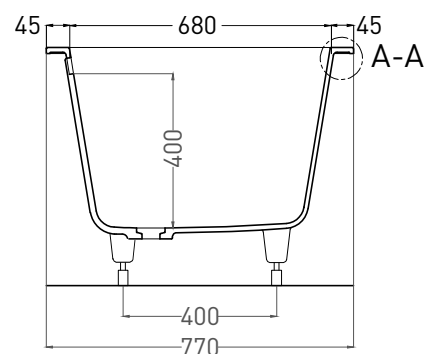

ORNELLA AXIS 180x80

ВАННА ВСТРАИВАЕМАЯ МОДИФИКАЦИЯ OVAL

Дизайн: Salini SRL

salini
L'ANIMA DELL'ACQUA

Размеры: 1770 x 770 x 605 / 625 мм

Вес нетто / брутто: 80 / 131 кг, 70 / 121 кг

Объём до перелива: 290 л

Глубина до перелива: 400 мм

Материал: S-Sense

Покрытие: глянцевое / матовое

Цвет: RAL / белый

Комплектация: регулируемые ножки до 2 см

Требуемый смеситель: настенный / напольный

Гарантия: 10 лет

Производство: Италия / Россия

Salini SRL

20122 Italia, Milano, Largo Ildefonso Schuster, 1

info@salini-srl.com

www.salini-srl.com

© Salini SRL - All rights reserved

Все права защищены. Несанкционированное копирование, публикация, полное или частичное воспроизведение запрещены.