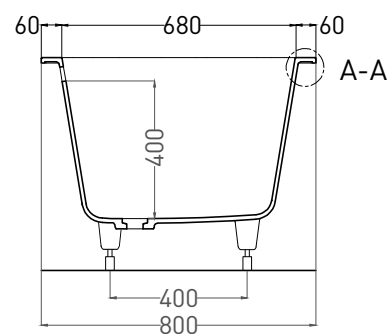

ORNELLA AXIS 180X80

ВАННА ВСТРАИВАЕМАЯ 103411G / 103411M

Дизайн: Salini SRL

salini
L'ANIMA DELL'ACQUA

Размеры: 1800 x 800 x 605 / 625 мм

Вес нетто / брутто: 80 / 131 кг, 70 / 121 кг

Объём до перелива: 290 л

Глубина до перелива: 400 мм

Материал: S-Sense

Покрытие: глянцевое / матовое

Цвет: RAL / белый

Комплектация: регулируемые ножки до 2 см

Требуемый смеситель: настенный / напольный

Гарантия: 10 лет

Производство: Италия / Россия

Salini SRL

20122 Italia, Milano, Largo Ildefonso Schuster, 1

info@salini-srl.com

www.salini-srl.com

© Salini SRL - All rights reserved

Все права защищены. Несанкционированное копирование, публикация, полное или частичное воспроизведение запрещены.