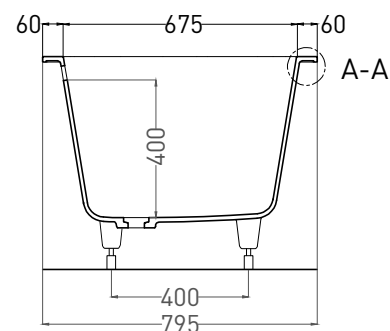

ORNELLA AXIS 180X80

ВАННА ВСТРАИВАЕМАЯ 103421M

Дизайн: Salini SRL

salini
L'ANIMA DELL'ACQUA

Размеры: 1790 x 795 x 605/625 мм

Вес нетто / брутто: 65 / 116 кг

Объём до перелива: 290 л

Глубина до перелива: 400 мм

Материал: S-Stone

Покрытие: матовое

Цвет: RAL / белый

Комплектация: регулируемые ножки до 2 см

Требуемый смеситель: настенный / напольный

Гарантия: 10 лет

Производство: Италия / Россия

Salini SRL

20122 Italia, Milano, Largo Ildefonso Schuster, 1

info@salini-srl.com

www.salini-srl.com

© Salini SRL - All rights reserved

Все права защищены. Несанкционированное копирование, публикация, полное или частичное воспроизведение запрещены.