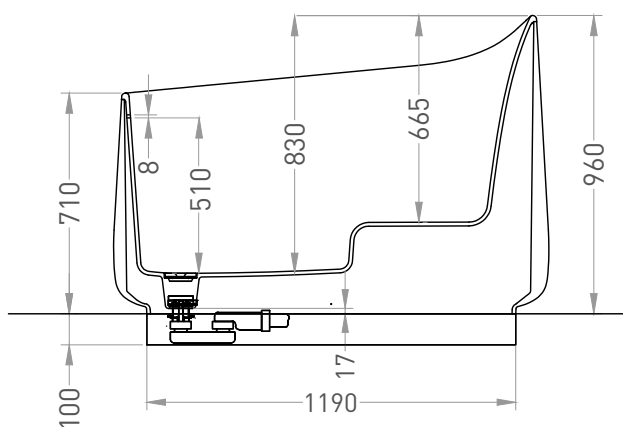

ORIENTE OFURO 140x80

ОТДЕЛЬНОСТОЯЩАЯ ВАННА 1043101G / 1043101M

Дизайн: Salini SRL

salini
L'ANIMA DELL'ACQUA

Размеры: 1400 x 800 x 960 мм

Вес нетто / брутто: 233,1 / 279,7 кг

Объём до перелива: 280 л

Глубина до перелива: 510 мм

Производство: Италия / Россия

* Для монтажа ванны требуется пьедестал или приямок высотой 100 мм

ВИД А-А

ВИД В-В

* Расположение стандартного технологического отверстия на задней стенке. В базовую комплектацию не входит, заказывается отдельно.