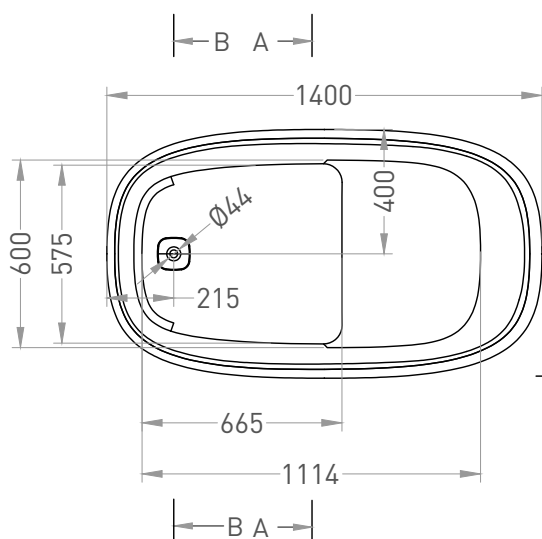

ORIENTE OFURO 140x80

ОТДЕЛЬНОСТОЯЩАЯ ВАННА 1043101G / 1043101M

Дизайн: Salini SRL

salini
L'ANIMA DELL'ACQUA

Размеры: 1400 x 800 x 960 мм

Вес нетто / брутто: 233,1 / 279,7 кг

Объём до перелива: 280 л

Глубина до перелива: 510 мм

Производство: Италия / Россия

* Для монтажа ванны требуется пьедестал или приямок высотой 100 мм

ВИД А-А

ВИД В-В

* Расположение стандартного технологического отверстия на задней стенке. В базовую комплектацию не входит, заказывается отдельно.