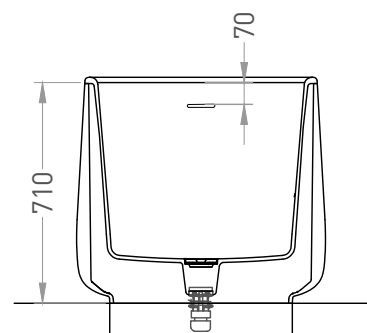

ORIENTE OFURO 140x80

ОТДЕЛЬНОСТОЯЩАЯ ВАННА 1043101G / 1043101M

Дизайн: Salini SRL

salini
L'ANIMA DELL'ACQUA

Размеры: 1400 x 800 x 960 мм

Вес нетто / брутто: 233,1 / 279,7 кг

Объём до перелива: 280 л

Глубина до перелива: 510 мм

Производство: Италия / Россия

* Для монтажа ванны требуется пьедестал или приямок высотой 100 мм

ВИД А-А

ВИД В-В

* Расположение стандартного технологического отверстия на задней стенке. В базовую комплектацию не входит, заказывается отдельно.