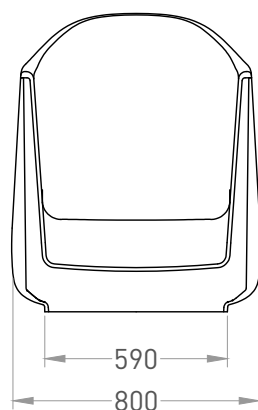

ORIENTE OFURO 140x80

ОТДЕЛЬНОСТОЯЩАЯ ВАННА 1043101G / 1043101M

Дизайн: Salini SRL

salini
L'ANIMA DELL'ACQUA

Размеры: 1400 x 800 x 960 мм

Вес нетто / брутто: 233,1 / 279,7 кг

Объём до перелива: 280 л

Глубина до перелива: 510 мм

Производство: Италия / Россия

* Для монтажа ванны требуется пьедестал или приямок высотой 100 мм

ВИД А-А

ВИД В-В

* Расположение стандартного технологического отверстия на задней стенке. В базовую комплектацию не входит, заказывается отдельно.