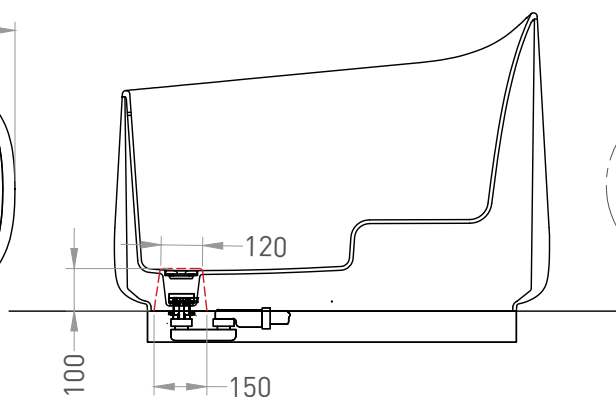

ORIENTE OFURO 140x80

ОТДЕЛЬНОСТОЯЩАЯ ВАННА 1043101G / 1043101M

Дизайн: Salini SRL

salini
L'ANIMA DELL'ACQUA

Размеры: 1400 x 800 x 960 мм

Вес нетто / брутто: 233,1 / 279,7 кг

Объём до перелива: 280 л

Глубина до перелива: 510 мм

Производство: Италия / Россия

* Для монтажа ванны требуется пьедестал или приямок высотой 100 мм

ВИД А-А

ВИД В-В

* Расположение стандартного технологического отверстия на задней стенке. В базовую комплектацию не входит, заказывается отдельно.