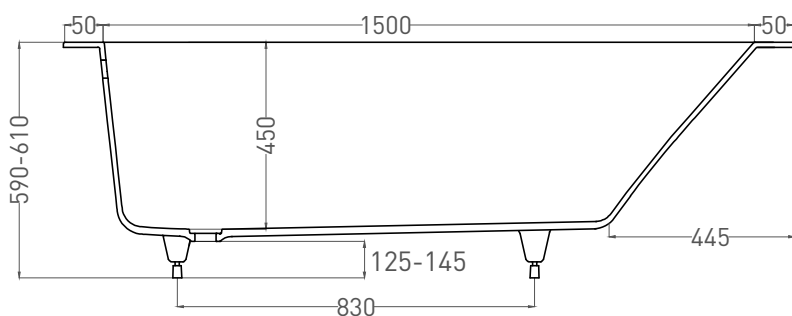

ORLANDA 160x70

ВАННА ВСТРАИВАЕМАЯ 102015G / 102015M

Дизайн: Salini SRL

salini
L'ANIMA DELL'ACQUA

Размеры: 1600 x 700 x 590 / 610 мм

Вес нетто / брутто: 70 / 121 кг, 77 / 128 кг

Объём до перелива: 237 л

Глубина до перелива: 370 мм

Материал: S-Sense

Покрытие: глянцевое / матовое

Цвет: RAL / белый

Комплектация: ванна, регулируемые ножки до 2 см

Требуемый смеситель: настенный / напольный

Гарантия: 10 лет

Производство: Италия / Россия

Salini SRL

20122 Italia, Milano, Largo Ildefonso Schuster, 1

info@salini-srl.com

www.salini-srl.com

© Salini SRL - All rights reserved

Все права защищены. Несанкционированное копирование, публикация, полное или частичное воспроизведение запрещены.