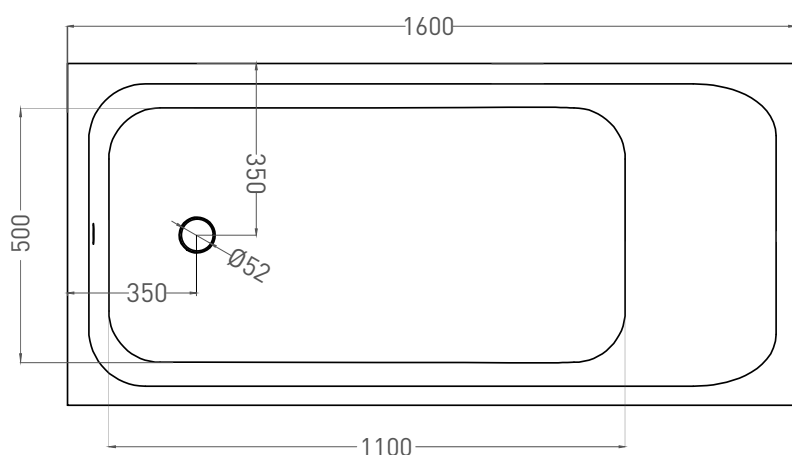

ORLANDA 160x70

ВАННА ВСТРАИВАЕМАЯ 102015G / 102015M

Дизайн: Salini SRL

salini
L'ANIMA DELL'ACQUA

Размеры: 1600 x 700 x 590 / 610 мм

Вес нетто / брутто: 70 / 121 кг, 77 / 128 кг

Объём до перелива: 237 л

Глубина до перелива: 370 мм

Материал: S-Sense

Покрытие: глянцевое / матовое

Цвет: RAL / белый

Комплектация: ванна, регулируемые ножки до 2 см

Требуемый смеситель: настенный / напольный

Гарантия: 10 лет

Производство: Италия / Россия

Salini SRL

20122 Italia, Milano, Largo Ildefonso Schuster, 1

info@salini-srl.com

www.salini-srl.com

© Salini SRL - All rights reserved

Все права защищены. Несанкционированное копирование, публикация, полное или частичное воспроизведение запрещены.