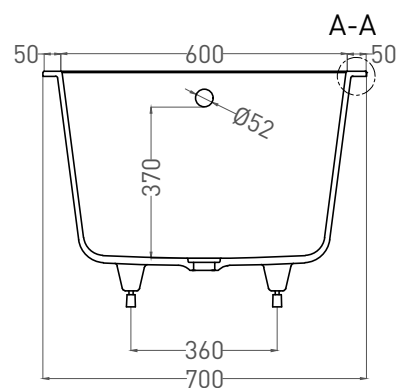

ORLANDA 160x70

ВАННА ВСТРАИВАЕМАЯ 102015G / 102015M

Дизайн: Salini SRL

salini
L'ANIMA DELL'ACQUA

Размеры: 1600 x 700 x 590 / 610 мм

Вес нетто / брутто: 70 / 121 кг, 77 / 128 кг

Объём до перелива: 237 л

Глубина до перелива: 370 мм

Материал: S-Sense

Покрытие: глянцевое / матовое

Цвет: RAL / белый

Комплектация: ванна, регулируемые ножки до 2 см

Требуемый смеситель: настенный / напольный

Гарантия: 10 лет

Производство: Италия / Россия

Salini SRL

20122 Italia, Milano, Largo Ildefonso Schuster, 1

info@salini-srl.com

www.salini-srl.com

© Salini SRL - All rights reserved

Все права защищены. Несанкционированное копирование, публикация, полное или частичное воспроизведение запрещены.