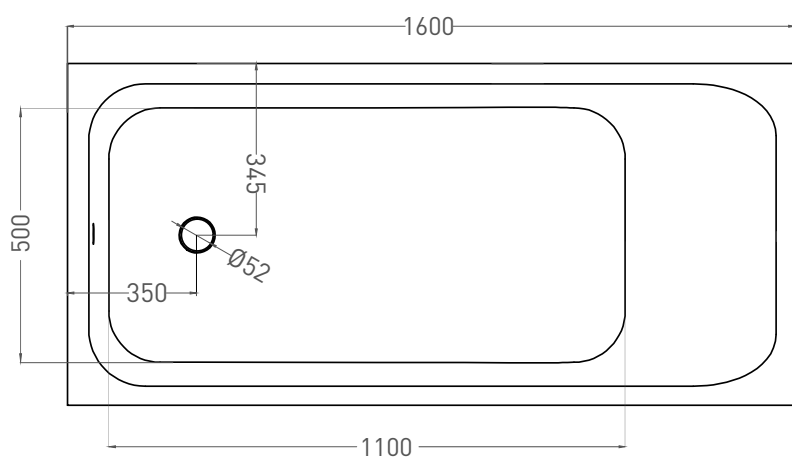

ORLANDA 160x70

ВАННА ВСТРАИВАЕМАЯ 102025M

Дизайн: Salini SRL

salini
L'ANIMA DELL'ACQUA

Размеры: 1600 x 690 x 590 / 610 мм

Вес нетто / брутто: 57 / 108 кг

Объём до перелива: 237 л

Глубина до перелива: 370 мм

Материал: S-Stone

Покрытие: матовое

Цвет: RAL / белый

Комплектация: ванна, регулируемые ножки до 2 см

Требуемый смеситель: настенный / напольный

Гарантия: 10 лет

Производство: Италия / Россия

Salini SRL

20122 Italia, Milano, Largo Ildefonso Schuster, 1

info@salini-srl.com

www.salini-srl.com

© Salini SRL - All rights reserved

Все права защищены. Несанкционированное копирование, публикация, полное или частичное воспроизведение запрещены.