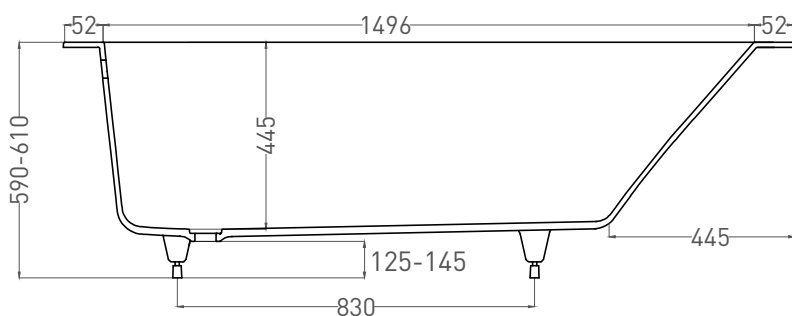

ORLANDA 160x70

ВАННА ВСТРАИВАЕМАЯ 102025M

Дизайн: Salini SRL

salini
L'ANIMA DELL'ACQUA

Размеры: 1600 x 690 x 590 / 610 мм

Вес нетто / брутто: 57 / 108 кг

Объём до перелива: 237 л

Глубина до перелива: 370 мм

Материал: S-Stone

Покрытие: матовое

Цвет: RAL / белый

Комплектация: ванна, регулируемые ножки до 2 см

Требуемый смеситель: настенный / напольный

Гарантия: 10 лет

Производство: Италия / Россия

Salini SRL

20122 Italia, Milano, Largo Ildefonso Schuster, 1

info@salini-srl.com

www.salini-srl.com

© Salini SRL - All rights reserved

Все права защищены. Несанкционированное копирование, публикация, полное или частичное воспроизведение запрещены.