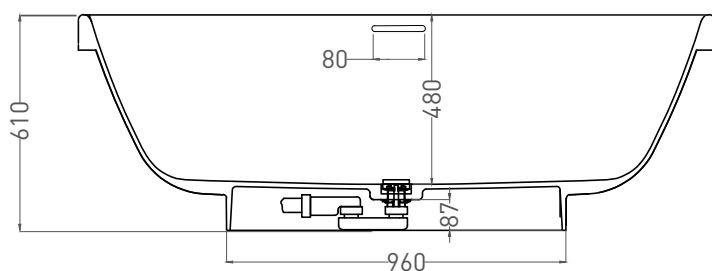

GRECA 180x80

ОТДЕЛЬНОСТОЯЩАЯ ВАННА 103121M

Дизайн: Mike Shilov

salini
L'ANIMA DELL'ACQUA

Размеры: 1800 x 800 x 610 мм

Вес нетто / брутто: 117,5 / 168,5 кг

Объём до перелива: 350 л

Глубина до перелива: 410 мм

Материал: S-Stone

Покрытие: матовое

Цвет: RAL / белый

Комплектация: интегрированный слив-перелив, сифон, донный клапан Click-clack в цвет изделия с логотипом Salini

Требуемый смеситель: напольный

Гарантия: 10 лет

Производство: Италия / Россия

* Расположение стандартного технического отверстия на задней стенке. В базовую комплектацию не входит, заказывается отдельно.

Salini SRL

20122 Italia, Milano, Largo Ildefonso Schuster, 1

info@salini-srl.com

www.salini-srl.com

© Salini SRL - All rights reserved

Все права защищены. Несанкционированное копирование, публикация, полное или частичное воспроизведение запрещены.