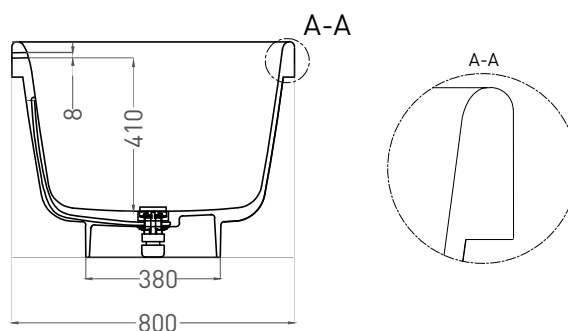

GRECA 180x80

ОТДЕЛЬНОСТОЯЩАЯ ВАННА 103121M

Дизайн: Mike Shilov

salini
L'ANIMA DELL'ACQUA

Размеры: 1800 x 800 x 610 мм

Вес нетто / брутто: 117,5 / 168,5 кг

Объём до перелива: 350 л

Глубина до перелива: 410 мм

Материал: S-Stone

Покрытие: матовое

Цвет: RAL / белый

Комплектация: интегрированный слив-перелив, сифон, донный клапан Click-clack в цвет изделия с логотипом Salini

Требуемый смеситель: напольный

Гарантия: 10 лет

Производство: Италия / Россия

* Расположение стандартного технического отверстия на задней стенке. В базовую комплектацию не входит, заказывается отдельно.

Salini SRL

20122 Italia, Milano, Largo Ildefonso Schuster, 1

info@salini-srl.com

www.salini-srl.com

© Salini SRL - All rights reserved

Все права защищены. Несанкционированное копирование, публикация, полное или частичное воспроизведение запрещены.