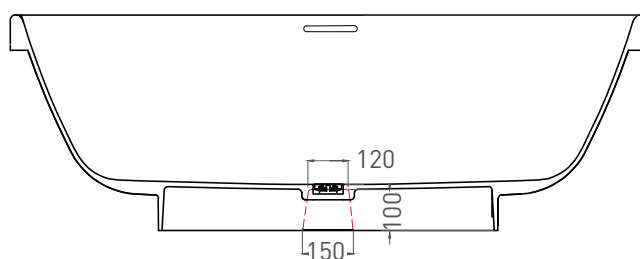

GRECA 180x80

ОТДЕЛЬНОСТОЯЩАЯ ВАННА 103121M

Дизайн: Mike Shilov

salini
L'ANIMA DELL'ACQUA

Размеры: 1800 x 800 x 610 мм

Вес нетто / брутто: 117,5 / 168,5 кг

Объём до перелива: 350 л

Глубина до перелива: 410 мм

Материал: S-Stone

Покрытие: матовое

Цвет: RAL / белый

Комплектация: интегрированный слив-перелив, сифон, донный клапан Click-clack в цвет изделия с логотипом Salini

Требуемый смеситель: напольный

Гарантия: 10 лет

Производство: Италия / Россия

* Расположение стандартного технического отверстия на задней стенке. В базовую комплектацию не входит, заказывается отдельно.

Salini SRL

20122 Italia, Milano, Largo Ildefonso Schuster, 1

info@salini-srl.com

www.salini-srl.com

© Salini SRL - All rights reserved

Все права защищены. Несанкционированное копирование, публикация, полное или частичное воспроизведение запрещены.