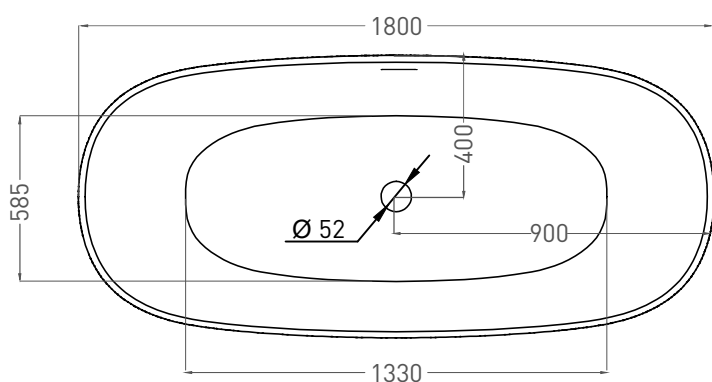

GRECA 180x80

ОТДЕЛЬНОСТОЯЩАЯ ВАННА 103121M

Дизайн: Mike Shilov

salini
L'ANIMA DELL'ACQUA

Размеры: 1800 x 800 x 610 мм

Вес нетто / брутто: 117,5 / 168,5 кг

Объём до перелива: 350 л

Глубина до перелива: 410 мм

Материал: S-Stone

Покрытие: матовое

Цвет: RAL / белый

Комплектация: интегрированный слив-перелив, сифон, донный клапан Click-clack в цвет изделия с логотипом Salini

Требуемый смеситель: напольный

Гарантия: 10 лет

Производство: Италия / Россия

* Расположение стандартного технического отверстия на задней стенке. В базовую комплектацию не входит, заказывается отдельно.

Salini SRL

20122 Italia, Milano, Largo Ildefonso Schuster, 1

info@salini-srl.com

www.salini-srl.com

© Salini SRL - All rights reserved

Все права защищены. Несанкционированное копирование, публикация, полное или частичное воспроизведение запрещены.