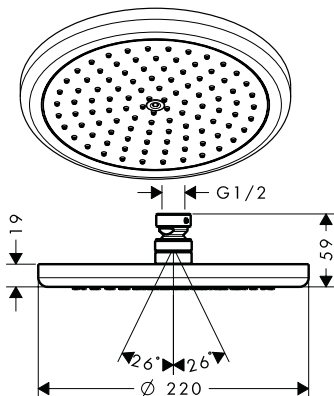

Croma 220 Air 1jet
26464000

Croma 280 Air 1jet
26220000

P max. 0,6 MPa 0,15 - 0,4 MPa
6 bar 1,5 - 4 bar

T max. 60 °C < 50 °C

Croma 220 Air 1jet 26464000

Croma 280 Air 1jet 26220000

	P-IX	DVGW	SVGW	ACS	WRAS	NF	KIWA
26464000				X	X		
26220000				X			X