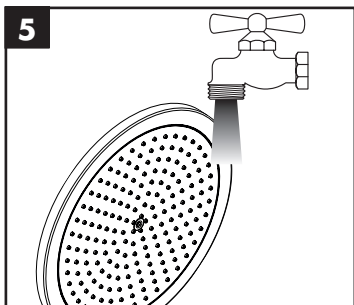

hansgrohe

Hansgrohe · Auestraße 5 · 9 · D-77761 Schiltach
Telefon +49 (0) 78 36/51-1282 · Telefax +49 (0) 7836/511440
E-Mail: info@hansgrohe.com · Internet: www.hansgrohe.com

9/2016
9.04274.03