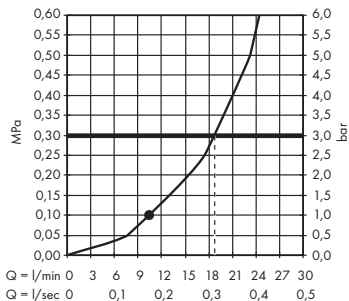

Croma 220 Air 1jet
26464000

Croma 280 Air 1jet
26220000

P max. 0,6 MPa 0,15 - 0,4 MPa
6 bar 1,5 - 4 bar

T max. 60 °C < 50 °C

Croma 220 Air 1jet 26464000

Croma 280 Air 1jet 26220000

	P-IX	DVGW	SVGW	ACS	WRAS	NF	KIWA
26464000				X	X		
26220000				X			X