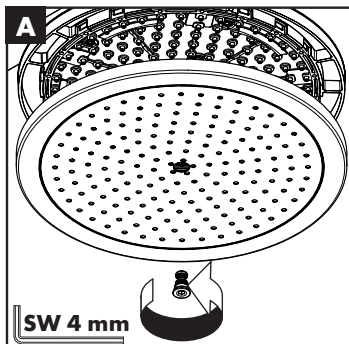

#95794000

A - D

#26464000

#26220000

1 - 6