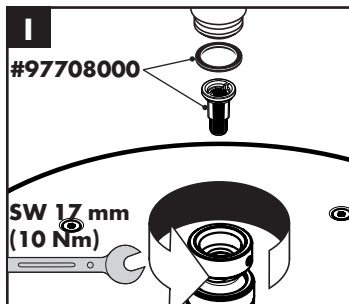

Croma 220 Air 1jet
26464000

Croma 280 Air 1jet
26220000

P max. 0,6 MPa 0,15 - 0,4 MPa
6 bar 1,5 - 4 bar

T max. 60 °C < 50 °C

Croma 220 Air 1jet 26464000

Croma 280 Air 1jet 26220000

	P-IX	DVGW	SVGW	ACS	WRAS	NF	KIWA
26464000				X	X		
26220000				X			X