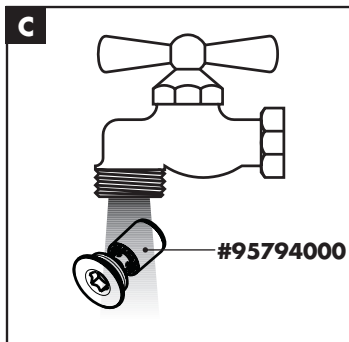

#95794000

A - D

#26464000

#26220000

1 - 6