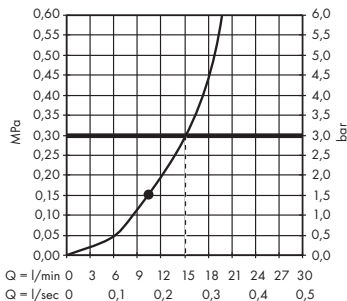

Croma 220 Air 1jet
26464000

Croma 280 Air 1jet
26220000

P max. 0,6 MPa 0,15 - 0,4 MPa
6 bar 1,5 - 4 bar

T max. 60 °C < 50 °C

Croma 220 Air 1jet 26464000

Croma 280 Air 1jet 26220000

	P-IX	DVGW	SVGW	ACS	WRAS	NF	KIWA
26464000				X	X		
26220000				X			X