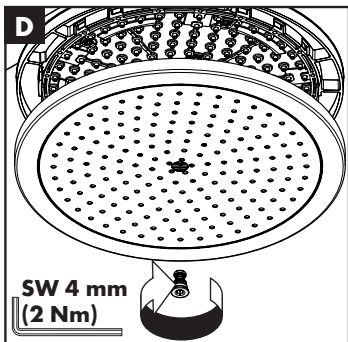

#95794000

A - D

#26464000

#26220000

1 - 6