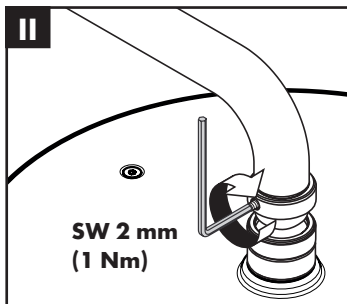

Croma 220 Air 1jet
26464000

Croma 280 Air 1jet
26220000

P max. 0,6 MPa 0,15 - 0,4 MPa
6 bar 1,5 - 4 bar

T max. 60 °C < 50 °C

Croma 220 Air 1jet 26464000

Croma 280 Air 1jet 26220000

	P-IX	DVGW	SVGW	ACS	WRAS	NF	KIWA
26464000				X	X		
26220000				X			X