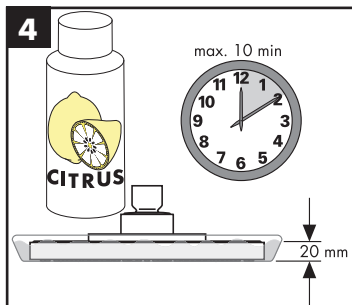

hansgrohe

Hansgrohe · Auestraße 5 · 9 · D-77761 Schiltach
Telefon +49 (0) 78 36/51-1282 · Telefax +49 (0) 7836/511440
E-Mail: info@hansgrohe.com · Internet: www.hansgrohe.com

9/2016
9.04274.03