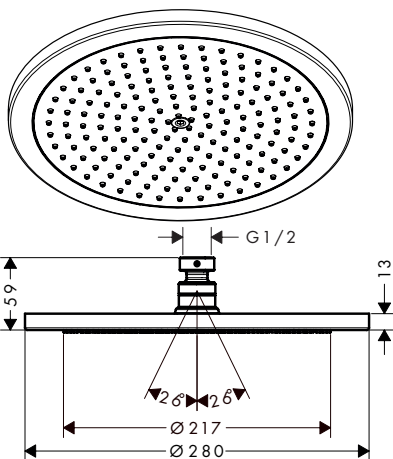

Croma 220 Air 1jet
26464000

Croma 280 Air 1jet
26220000

P max. 0,6 MPa 0,15 - 0,4 MPa
6 bar 1,5 - 4 bar

T max. 60 °C < 50 °C

Croma 220 Air 1jet 26464000

Croma 280 Air 1jet 26220000

	P-IX	DVGW	SVGW	ACS	WRAS	NF	KIWA
26464000				X	X		
26220000				X			X