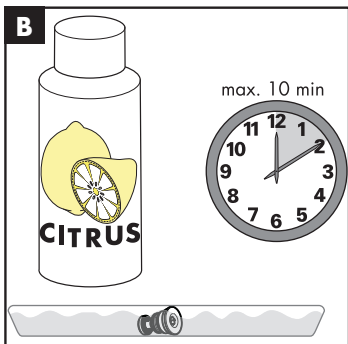

#95794000

A - D

#26464000

#26220000

1 - 6