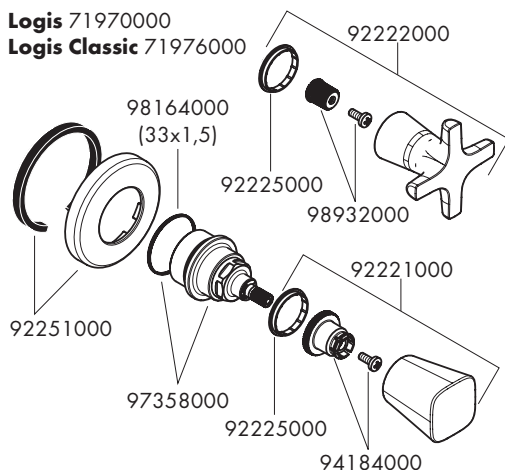

Metris 31677000

PuraVida 15978XXX

**Logis 71970000
Logis Classic 71976000**

	P-IX	DVGW	SVGW	NF	WRAS	KIWA	ACS	ETA
15978XXX			X		X			
31677000					X			
71970000					X			
71976000								