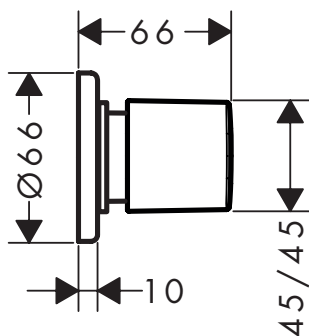

Metris 31677000