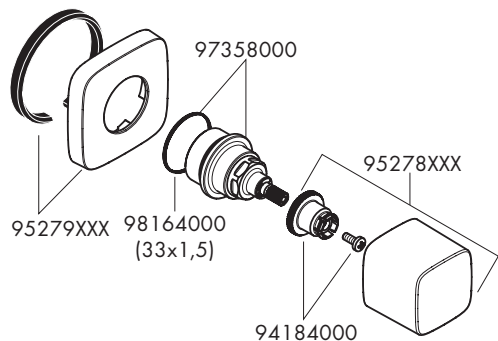

Metris 31677000

PuraVida 15978XXX

**Logis 71970000
Logis Classic 71976000**

	P-IX	DVGW	SVGW	NF	WRAS	KIWA	ACS	ETA
15978XXX			X		X			
31677000					X			
71970000					X			
71976000								