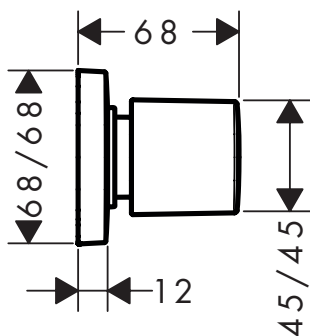

PuraVida 15978XXX