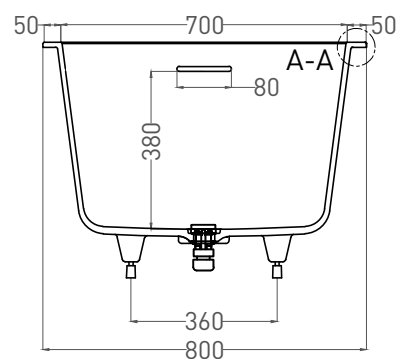

ORLANDA KIT 180x80

ВАННА ВСТРАИВАЕМАЯ 102112G / 102112M

Дизайн: Salini SRL

salini
L'ANIMA DELL'ACQUA

Размеры: 1800 x 800 x 595 / 615 мм

Вес нетто / брутто: 100 / 151 кг, 103 / 154 кг

Объём до перелива: 310 л

Глубина до перелива: 380 мм

Материал: S-Sense

Покрытие: глянцевое / матовое

Цвет: RAL / белый

Комплектация: интегрированный слив-перелив, сифон, донный клапан Click-Clack в цвет изделия с логотипом Salini, регулируемые ножки до 2 см

Требуемый смеситель: настенный / напольный

Гарантия: 10 лет

Производство: Италия / Россия

Salini SRL

20122 Italia, Milano, Largo Ildefonso Schuster, 1

info@salini-srl.com

www.salini-srl.com

© Salini SRL - All rights reserved

Все права защищены. Несанкционированное копирование, публикация, полное или частичное воспроизведение запрещены.