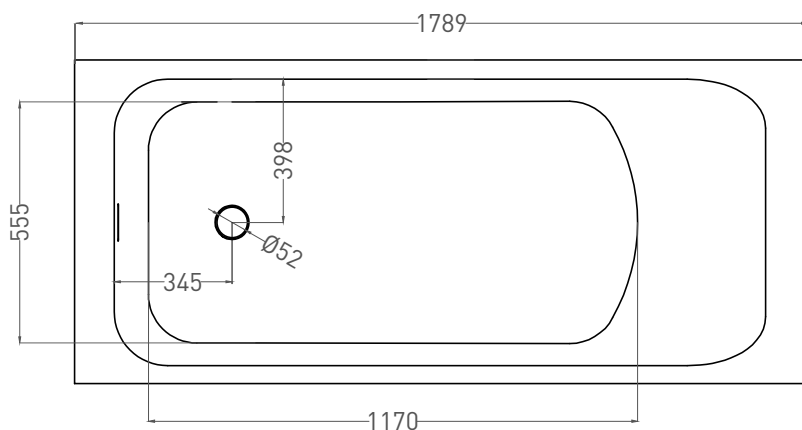

ORLANDA KIT 180x80

ВАННА ВСТРАИВАЕМАЯ 102122M

Дизайн: Salini SRL

salini
L'ANIMA DELL'ACQUA

Размеры: 1789 x 797 x 590 / 610 мм

Вес нетто / брутто: 76 / 127 кг

Объём до перелива: 310 л

Глубина до перелива: 380 мм

Материал: S-Stone

Покрытие: матовое

Цвет: RAL / белый

Комплектация: интегрированный слив-перелив, сифон, донный клапан Click-Clack в цвет изделия с логотипом Salini, регулируемые ножки до 2 см

Требуемый смеситель: настенный / напольный

Гарантия: 10 лет

Производство: Италия / Россия

Salini SRL

20122 Italia, Milano, Largo Ildefonso Schuster, 1

info@salini-srl.com

www.salini-srl.com

© Salini SRL - All rights reserved

Все права защищены. Несанкционированное копирование, публикация, полное или частичное воспроизведение запрещены.