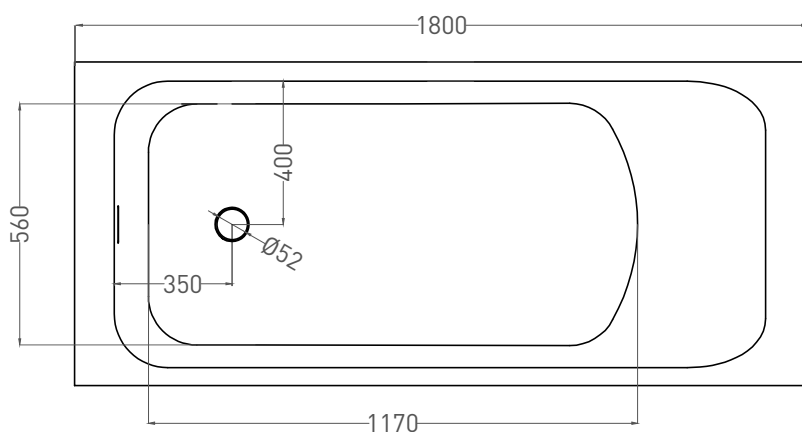

ORLANDA KIT 180x80

ВАННА ВСТРАИВАЕМАЯ 102112G / 102112M

Дизайн: Salini SRL

salini
L'ANIMA DELL'ACQUA

Размеры: 1800 x 800 x 595 / 615 мм

Вес нетто / брутто: 100 / 151 кг, 103 / 154 кг

Объём до перелива: 310 л

Глубина до перелива: 380 мм

Материал: S-Sense

Покрытие: глянцевое / матовое

Цвет: RAL / белый

Комплектация: интегрированный слив-перелив, сифон, донный клапан Click-Clack в цвет изделия с логотипом Salini, регулируемые ножки до 2 см

Требуемый смеситель: настенный / напольный

Гарантия: 10 лет

Производство: Италия / Россия

Salini SRL

20122 Italia, Milano, Largo Ildefonso Schuster, 1

info@salini-srl.com

www.salini-srl.com

© Salini SRL - All rights reserved

Все права защищены. Несанкционированное копирование, публикация, полное или частичное воспроизведение запрещены.