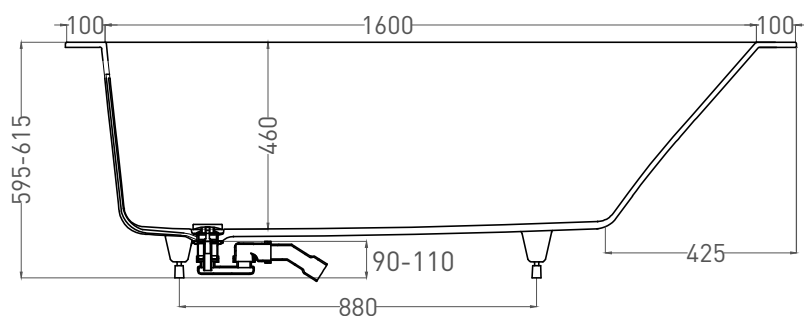

ORLANDA KIT 180x80

ВАННА ВСТРАИВАЕМАЯ 102112G / 102112M

Дизайн: Salini SRL

salini
L'ANIMA DELL'ACQUA

Размеры: 1800 x 800 x 595 / 615 мм

Вес нетто / брутто: 100 / 151 кг, 103 / 154 кг

Объём до перелива: 310 л

Глубина до перелива: 380 мм

Материал: S-Sense

Покрытие: глянцевое / матовое

Цвет: RAL / белый

Комплектация: интегрированный слив-перелив, сифон, донный клапан Click-Clack в цвет изделия с логотипом Salini, регулируемые ножки до 2 см

Требуемый смеситель: настенный / напольный

Гарантия: 10 лет

Производство: Италия / Россия

Salini SRL

20122 Italia, Milano, Largo Ildefonso Schuster, 1

info@salini-srl.com

www.salini-srl.com

© Salini SRL - All rights reserved

Все права защищены. Несанкционированное копирование, публикация, полное или частичное воспроизведение запрещены.