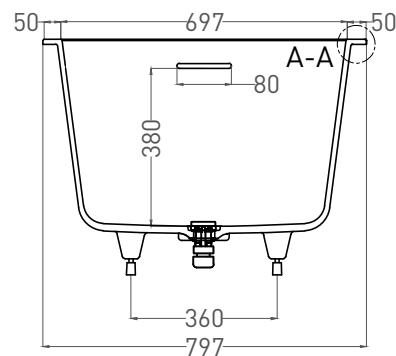

ORLANDA KIT 180x80

ВАННА ВСТРАИВАЕМАЯ 102122M

Дизайн: Salini SRL

salini
L'ANIMA DELL'ACQUA

Размеры: 1789 x 797 x 590 / 610 мм

Вес нетто / брутто: 76 / 127 кг

Объём до перелива: 310 л

Глубина до перелива: 380 мм

Материал: S-Stone

Покрытие: матовое

Цвет: RAL / белый

Комплектация: интегрированный слив-перелив, сифон, донный клапан Click-Clack в цвет изделия с логотипом Salini, регулируемые ножки до 2 см

Требуемый смеситель: настенный / напольный

Гарантия: 10 лет

Производство: Италия / Россия

Salini SRL

20122 Italia, Milano, Largo Ildefonso Schuster, 1

info@salini-srl.com

www.salini-srl.com

© Salini SRL - All rights reserved

Все права защищены. Несанкционированное копирование, публикация, полное или частичное воспроизведение запрещены.