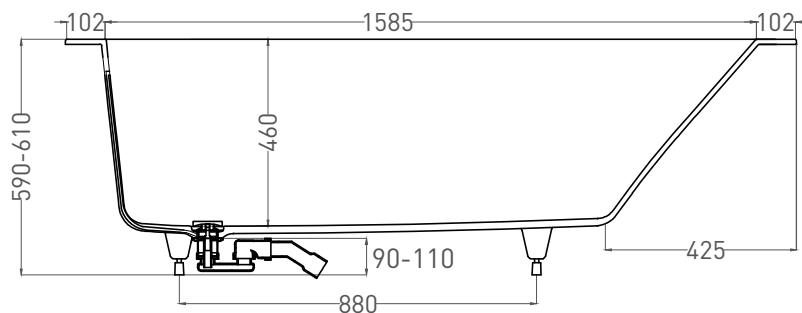

ORLANDA KIT 180x80

ВАННА ВСТРАИВАЕМАЯ 102122M

Дизайн: Salini SRL

salini
L'ANIMA DELL'ACQUA

Размеры: 1789 x 797 x 590 / 610 мм

Вес нетто / брутто: 76 / 127 кг

Объём до перелива: 310 л

Глубина до перелива: 380 мм

Материал: S-Stone

Покрытие: матовое

Цвет: RAL / белый

Комплектация: интегрированный слив-перелив, сифон, донный клапан Click-Clack в цвет изделия с логотипом Salini, регулируемые ножки до 2 см

Требуемый смеситель: настенный / напольный

Гарантия: 10 лет

Производство: Италия / Россия

Salini SRL

20122 Italia, Milano, Largo Ildefonso Schuster, 1

info@salini-srl.com

www.salini-srl.com

© Salini SRL - All rights reserved

Все права защищены. Несанкционированное копирование, публикация, полное или частичное воспроизведение запрещены.