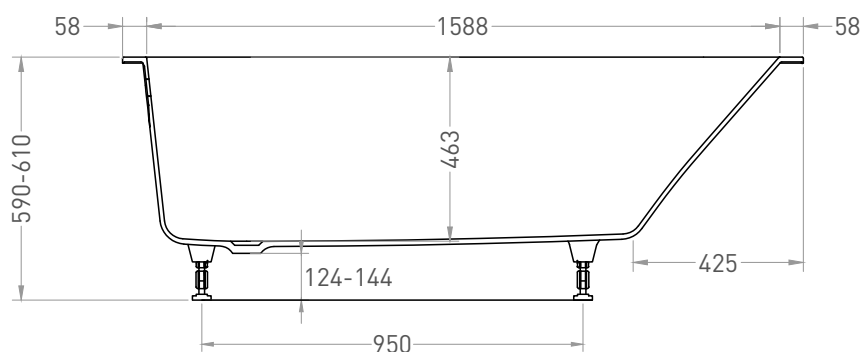

ORLANDA 170x75

ВАННА ВСТРАИВАЕМАЯ 102017G / 102017M

Дизайн: Salini SRL

salini
L'ANIMA DELL'ACQUA

Размеры: 1704 x 750 x 590 / 610 мм

Вес нетто / брутто: 60,7 / 103,2 кг

Объём до перелива: 275 л

Глубина до перелива: 390 мм

Материал: S-Sense

Покрытие: глянцевое / матовое

Цвет: RAL / белый

Комплектация: ванна, регулируемые ножки до 2 см

Требуемый смеситель: настенный / напольный

Гарантия: 10 лет

Производство: Италия / Россия