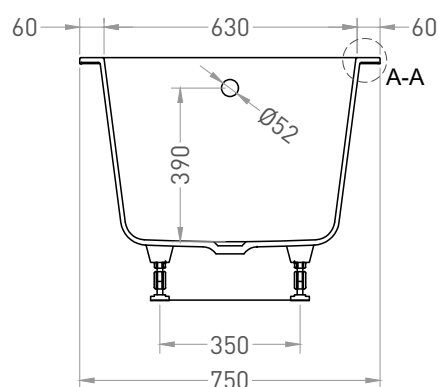

ORLANDA 170x75

ВАННА ВСТРАИВАЕМАЯ 102017G / 102017M

Дизайн: Salini SRL

salini
L'ANIMA DELL'ACQUA

Размеры: 1704 x 750 x 590 / 610 мм

Вес нетто / брутто: 60,7 / 103,2 кг

Объём до перелива: 275 л

Глубина до перелива: 390 мм

Материал: S-Sense

Покрытие: глянцевое / матовое

Цвет: RAL / белый

Комплектация: ванна, регулируемые ножки до 2 см

Требуемый смеситель: настенный / напольный

Гарантия: 10 лет

Производство: Италия / Россия