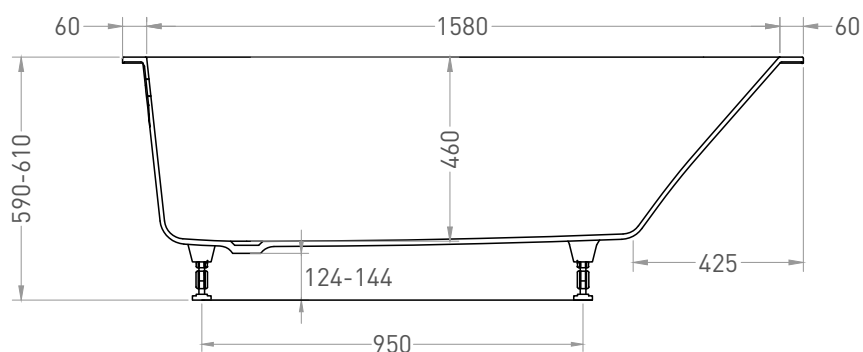

ORLANDA 170x75

ВАННА ВСТРАИВАЕМАЯ 102027M

Дизайн: Salini SRL

salini
L'ANIMA DELL'ACQUA

Размеры: 1700 x 750 x 590 / 610 мм

Вес нетто / брутто: 56,2 / 95,5 кг

Объём до перелива: 275 л

Глубина до перелива: 390 мм

Материал: S-Stone

Покрытие: матовое

Цвет: RAL / белый

Комплектация: ванна, регулируемые ножки до 2 см

Требуемый смеситель: настенный / напольный

Гарантия: 10 лет

Производство: Италия / Россия