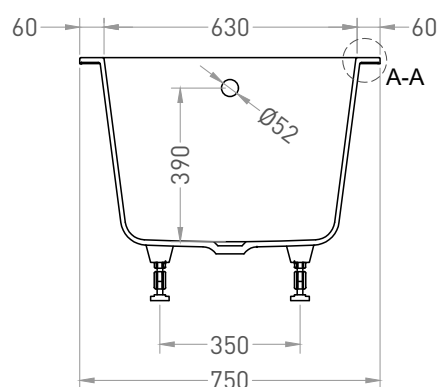

ORLANDA 170x75

ВАННА ВСТРАИВАЕМАЯ 102027M

Дизайн: Salini SRL

salini
L'ANIMA DELL'ACQUA

Размеры: 1700 x 750 x 590 / 610 мм

Вес нетто / брутто: 56,2 / 95,5 кг

Объём до перелива: 275 л

Глубина до перелива: 390 мм

Материал: S-Stone

Покрытие: матовое

Цвет: RAL / белый

Комплектация: ванна, регулируемые ножки до 2 см

Требуемый смеситель: настенный / напольный

Гарантия: 10 лет

Производство: Италия / Россия