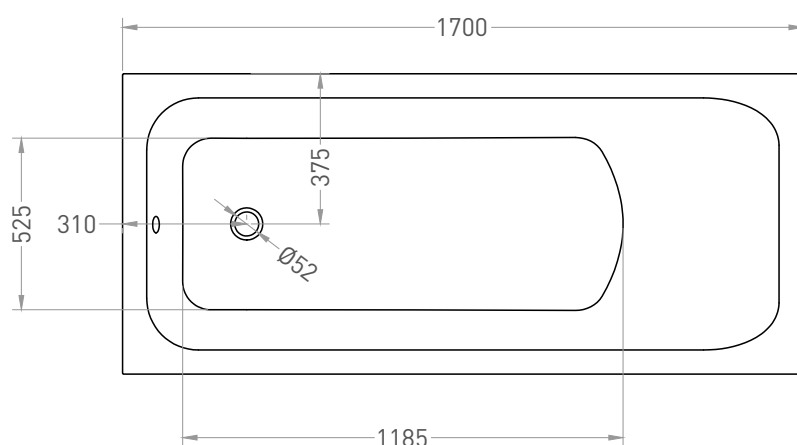

ORLANDA 170x75

ВАННА ВСТРАИВАЕМАЯ 102027M

Дизайн: Salini SRL

salini
L'ANIMA DELL'ACQUA

Размеры: 1700 x 750 x 590 / 610 мм

Вес нетто / брутто: 56,2 / 95,5 кг

Объём до перелива: 275 л

Глубина до перелива: 390 мм

Материал: S-Stone

Покрытие: матовое

Цвет: RAL / белый

Комплектация: ванна, регулируемые ножки до 2 см

Требуемый смеситель: настенный / напольный

Гарантия: 10 лет

Производство: Италия / Россия