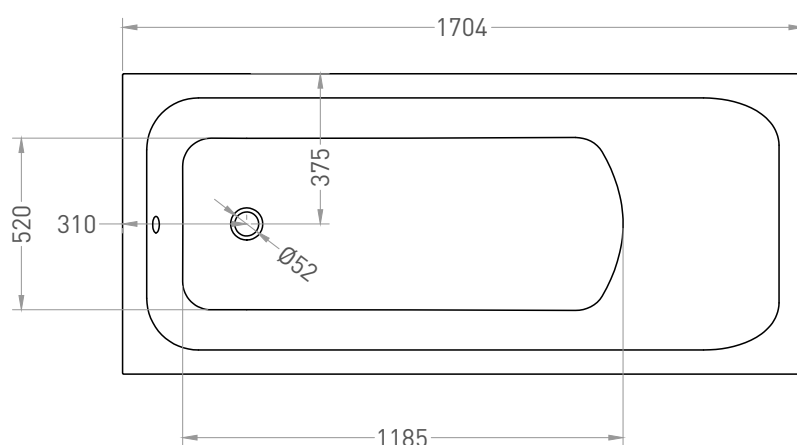

ORLANDA 170x75

ВАННА ВСТРАИВАЕМАЯ 102017G / 102017M

Дизайн: Salini SRL

salini
L'ANIMA DELL'ACQUA

Размеры: 1704 x 750 x 590 / 610 мм

Вес нетто / брутто: 60,7 / 103,2 кг

Объём до перелива: 275 л

Глубина до перелива: 390 мм

Материал: S-Sense

Покрытие: глянцевое / матовое

Цвет: RAL / белый

Комплектация: ванна, регулируемые ножки до 2 см

Требуемый смеситель: настенный / напольный

Гарантия: 10 лет

Производство: Италия / Россия