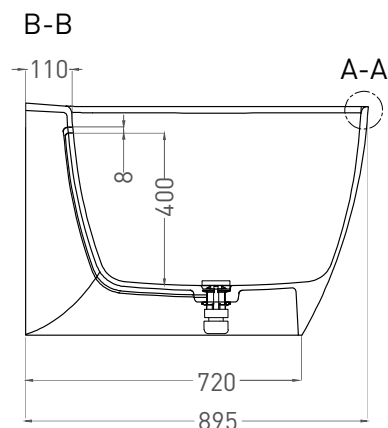

ALDA WALL 170

ПРИСТЕННАЯ ВАННА 101925M

Дизайн: Salini SRL

salini
L'ANIMA DELL'ACQUA

Размеры: 1703 x 895 x 610 мм

Вес нетто / брутто: 114 / 165 кг

Объём до перелива: 350 л

Глубина до перелива: 400 мм

Материал: S-Stone

Покрытие: матовое

Цвет: RAL / белый

Комплектация: интегрированный слив-перелив, сифон, донный клапан Click-clack в цвет изделия с логотипом Salini

Требуемый смеситель: настенный / на борт ванны

Гарантия: 10 лет

Производство: Италия / Россия

Salini SRL

20122 Italia, Milano, Largo Ildefonso Schuster, 1

info@salini-srl.com

www.salini-srl.com

© Salini SRL - All rights reserved

Все права защищены. Несанкционированное копирование, публикация, полное или частичное воспроизведение запрещены.