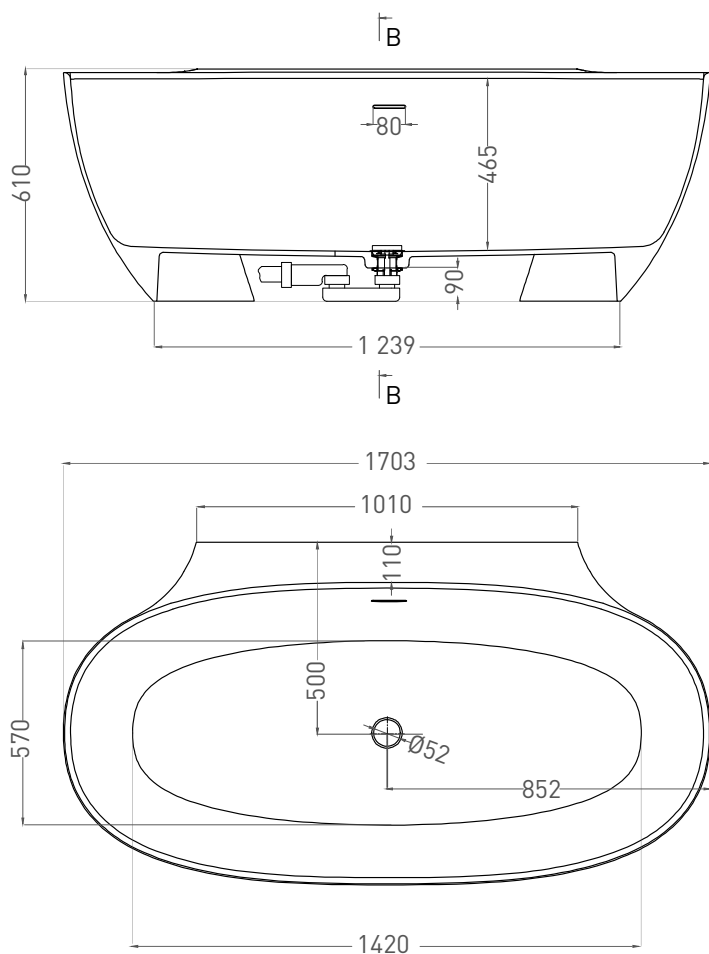

ALDA WALL 170

ПРИСТЕННАЯ ВАННА 101925M

Дизайн: Salini SRL

salini
L'ANIMA DELL'ACQUA

Размеры: 1703 x 895 x 610 мм

Вес нетто / брутто: 114 / 165 кг

Объём до перелива: 350 л

Глубина до перелива: 400 мм

Материал: S-Stone

Покрытие: матовое

Цвет: RAL / белый

Комплектация: интегрированный слив-перелив, сифон, донный клапан Click-clack в цвет изделия с логотипом Salini

Требуемый смеситель: настенный / на борт ванны

Гарантия: 10 лет

Производство: Италия / Россия

Salini SRL

20122 Italia, Milano, Largo Ildefonso Schuster, 1

info@salini-srl.com

www.salini-srl.com

© Salini SRL - All rights reserved

Все права защищены. Несанкционированное копирование, публикация, полное или частичное воспроизведение запрещены.