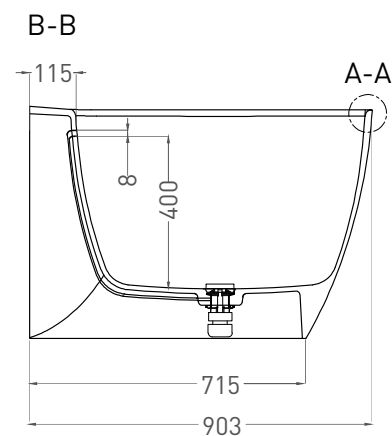

ALDA WALL 170

ПРИСТЕННАЯ ВАННА 101915G

Дизайн: Salini SRL

salini
L'ANIMA DELL'ACQUA

Размеры: 1707 x 903 x 595 мм

Вес нетто / брутто: 133 / 184 кг

Объём до перелива: 350 л

Глубина до перелива: 400 мм

Материал: S-Sense

Покрытие: глянцевое

Цвет: RAL / белый

Комплектация: интегрированный слив-перелив, сифон, донный клапан Click-clack в цвет изделия с логотипом Salini

Требуемый смеситель: настенный / на борт ванны

Гарантия: 10 лет

Производство: Италия / Россия

Salini SRL

20122 Italia, Milano, Largo Ildefonso Schuster, 1

info@salini-srl.com

www.salini-srl.com

© Salini SRL - All rights reserved

Все права защищены. Несанкционированное копирование, публикация, полное или частичное воспроизведение запрещены.