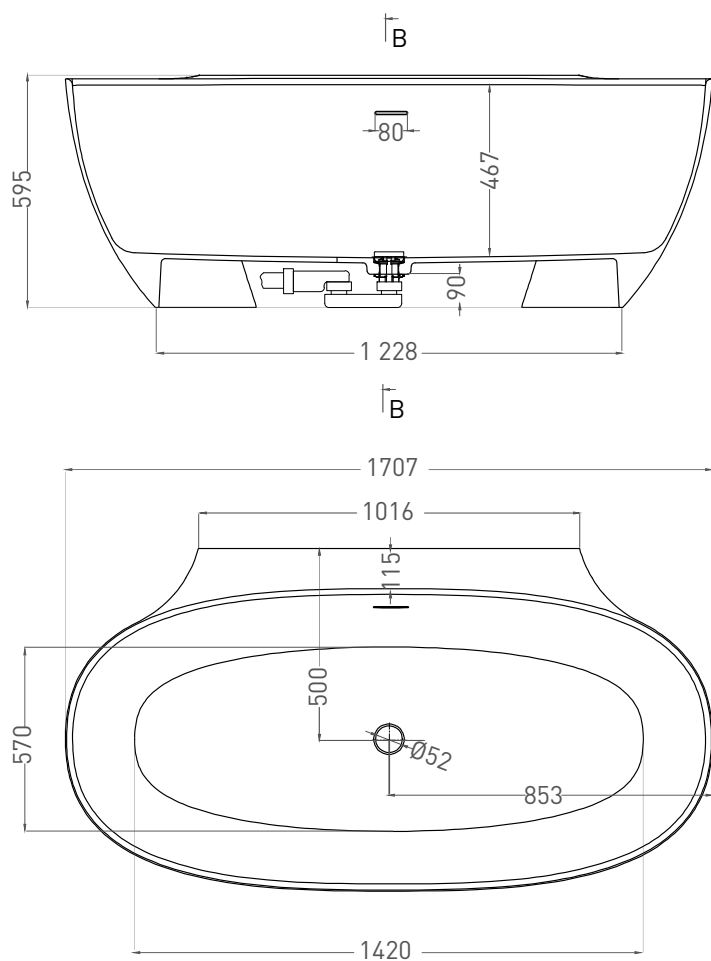

ALDA WALL 170

ПРИСТЕННАЯ ВАННА 101915G

Дизайн: Salini SRL

salini
L'ANIMA DELL'ACQUA

Размеры: 1707 x 903 x 595 мм

Вес нетто / брутто: 133 / 184 кг

Объём до перелива: 350 л

Глубина до перелива: 400 мм

Материал: S-Sense

Покрытие: глянцевое

Цвет: RAL / белый

Комплектация: интегрированный слив-перелив, сифон, донный клапан Click-clack в цвет изделия с логотипом Salini

Требуемый смеситель: настенный / на борт ванны

Гарантия: 10 лет

Производство: Италия / Россия

Salini SRL

20122 Italia, Milano, Largo Ildefonso Schuster, 1

info@salini-srl.com

www.salini-srl.com

© Salini SRL - All rights reserved

Все права защищены. Несанкционированное копирование, публикация, полное или частичное воспроизведение запрещены.