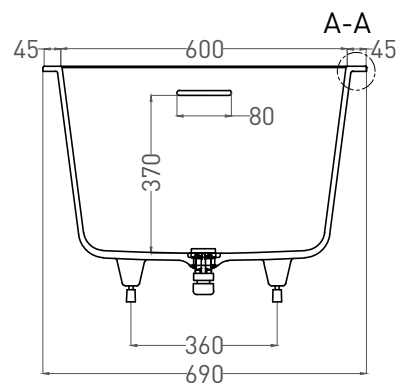

ORLANDA KIT 160x70

ВАННА ВСТРАИВАЕМАЯ 102125M

Дизайн: Salini SRL

salini
L'ANIMA DELL'ACQUA

Размеры: 1600 x 690 x 590 / 610 мм

Вес нетто / брутто: 57 / 108 кг

Объём до перелива: 237 л

Глубина до перелива: 370 мм

Материал: S-Stone

Покрытие: матовое

Цвет: RAL / белый

Комплектация: интегрированный слив-перелив, сифон, донный клапан Click-Clack в цвет изделия с логотипом Salini, регулируемые ножки до 2 см

Требуемый смеситель: настенный / напольный

Гарантия: 10 лет

Производство: Италия / Россия

Salini SRL

20122 Italia, Milano, Largo Ildefonso Schuster, 1

info@salini-srl.com

www.salini-srl.com

© Salini SRL - All rights reserved

Все права защищены. Несанкционированное копирование, публикация, полное или частичное воспроизведение запрещены.