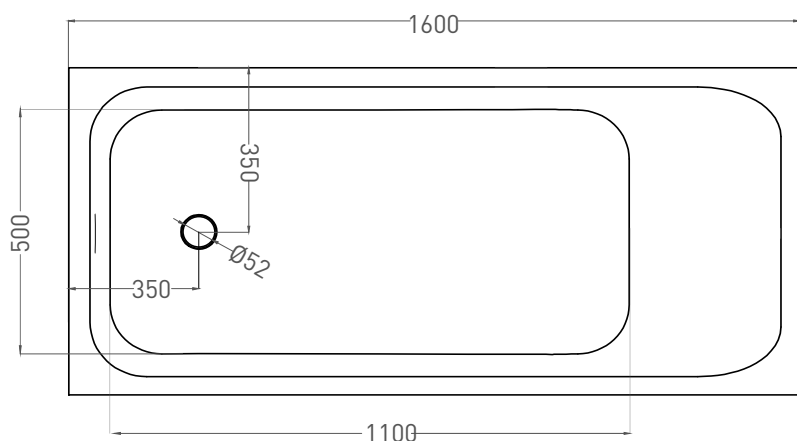

ORLANDA KIT 160x70

ВАННА ВСТРАИВАЕМАЯ 102115G / 102115M

Дизайн: Salini SRL

salini
L'ANIMA DELL'ACQUA

Размеры: 1600 x 700 x 590 / 610 мм

Вес нетто / брутто: 70 / 121 кг, 77 / 128 кг

Объём до перелива: 237 л

Глубина до перелива: 370 мм

Материал: S-Sense

Покрытие: глянцевое / матовое

Цвет: RAL / белый

Комплектация: интегрированный слив-перелив, сифон, донный клапан Click-Clack в цвет изделия с логотипом Salini, регулируемые ножки до 2 см

Требуемый смеситель: настенный / напольный

Гарантия: 10 лет

Производство: Италия / Россия

Salini SRL

20122 Italia, Milano, Largo Ildefonso Schuster, 1

info@salini-srl.com

www.salini-srl.com

© Salini SRL - All rights reserved

Все права защищены. Несанкционированное копирование, публикация, полное или частичное воспроизведение запрещены.