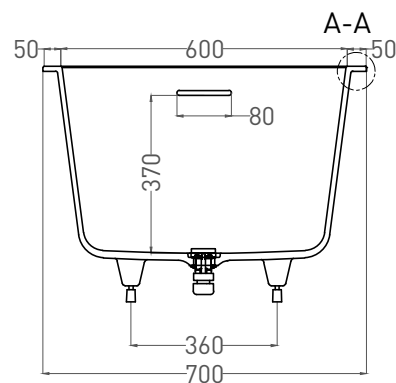

ORLANDA KIT 160x70

ВАННА ВСТРАИВАЕМАЯ 102115G / 102115M

Дизайн: Salini SRL

salini
L'ANIMA DELL'ACQUA

Размеры: 1600 x 700 x 590 / 610 мм

Вес нетто / брутто: 70 / 121 кг, 77 / 128 кг

Объём до перелива: 237 л

Глубина до перелива: 370 мм

Материал: S-Sense

Покрытие: глянцевое / матовое

Цвет: RAL / белый

Комплектация: интегрированный слив-перелив, сифон, донный клапан Click-Clack в цвет изделия с логотипом Salini, регулируемые ножки до 2 см

Требуемый смеситель: настенный / напольный

Гарантия: 10 лет

Производство: Италия / Россия

Salini SRL

20122 Italia, Milano, Largo Ildefonso Schuster, 1

info@salini-srl.com

www.salini-srl.com

© Salini SRL - All rights reserved

Все права защищены. Несанкционированное копирование, публикация, полное или частичное воспроизведение запрещены.