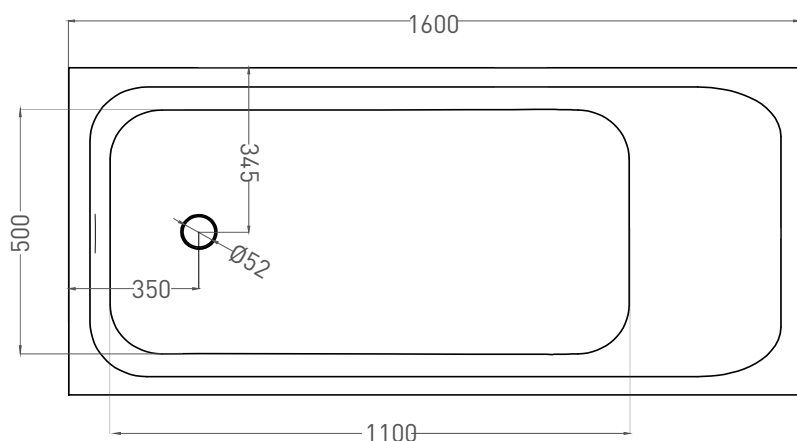

ORLANDA KIT 160x70

ВАННА ВСТРАИВАЕМАЯ 102125M

Дизайн: Salini SRL

salini
L'ANIMA DELL'ACQUA

Размеры: 1600 x 690 x 590 / 610 мм

Вес нетто / брутто: 57 / 108 кг

Объём до перелива: 237 л

Глубина до перелива: 370 мм

Материал: S-Stone

Покрытие: матовое

Цвет: RAL / белый

Комплектация: интегрированный слив-перелив, сифон, донный клапан Click-Clack в цвет изделия с логотипом Salini, регулируемые ножки до 2 см

Требуемый смеситель: настенный / напольный

Гарантия: 10 лет

Производство: Италия / Россия

Salini SRL

20122 Italia, Milano, Largo Ildefonso Schuster, 1

info@salini-srl.com

www.salini-srl.com

© Salini SRL - All rights reserved

Все права защищены. Несанкционированное копирование, публикация, полное или частичное воспроизведение запрещены.