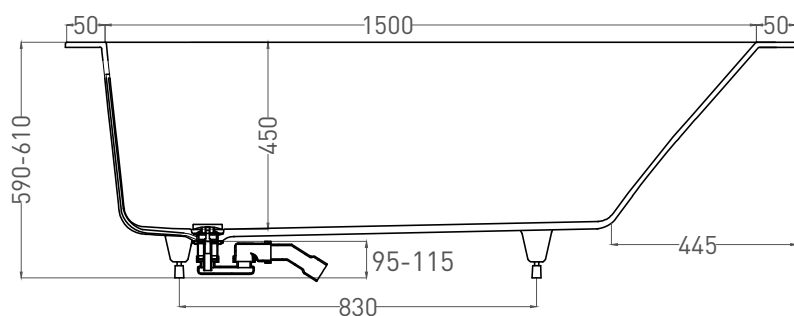

ORLANDA KIT 160x70

ВАННА ВСТРАИВАЕМАЯ 102115G / 102115M

Дизайн: Salini SRL

salini
L'ANIMA DELL'ACQUA

Размеры: 1600 x 700 x 590 / 610 мм

Вес нетто / брутто: 70 / 121 кг, 77 / 128 кг

Объём до перелива: 237 л

Глубина до перелива: 370 мм

Материал: S-Sense

Покрытие: глянцевое / матовое

Цвет: RAL / белый

Комплектация: интегрированный слив-перелив, сифон, донный клапан Click-Clack в цвет изделия с логотипом Salini, регулируемые ножки до 2 см

Требуемый смеситель: настенный / напольный

Гарантия: 10 лет

Производство: Италия / Россия

Salini SRL

20122 Italia, Milano, Largo Ildefonso Schuster, 1

info@salini-srl.com

www.salini-srl.com

© Salini SRL - All rights reserved

Все права защищены. Несанкционированное копирование, публикация, полное или частичное воспроизведение запрещены.