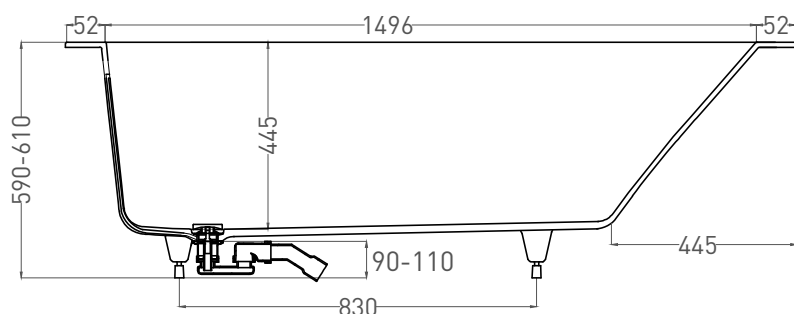

ORLANDA KIT 160x70

ВАННА ВСТРАИВАЕМАЯ 102125M

Дизайн: Salini SRL

salini
L'ANIMA DELL'ACQUA

Размеры: 1600 x 690 x 590 / 610 мм

Вес нетто / брутто: 57 / 108 кг

Объём до перелива: 237 л

Глубина до перелива: 370 мм

Материал: S-Stone

Покрытие: матовое

Цвет: RAL / белый

Комплектация: интегрированный слив-перелив, сифон, донный клапан Click-Clack в цвет изделия с логотипом Salini, регулируемые ножки до 2 см

Требуемый смеситель: настенный / напольный

Гарантия: 10 лет

Производство: Италия / Россия

Salini SRL

20122 Italia, Milano, Largo Ildefonso Schuster, 1

info@salini-srl.com

www.salini-srl.com

© Salini SRL - All rights reserved

Все права защищены. Несанкционированное копирование, публикация, полное или частичное воспроизведение запрещены.