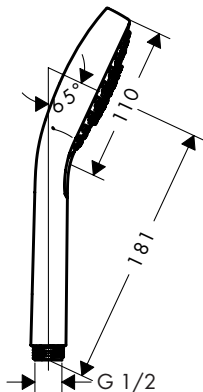

Croma Select S 1jet

Croma Select S Multi

26800400

Croma Select S Vario

26802400

Croma Select S 1jet

26804400