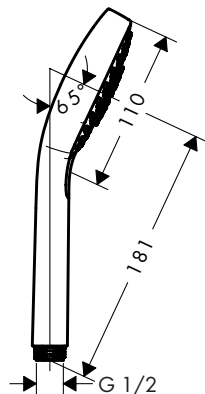

Croma Select E 1jet

Croma Select E Multi

26810400

Croma Select E Vario

26812400

Croma Select E 1jet

26814400