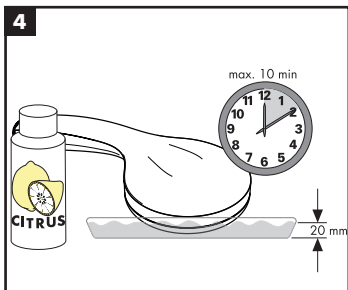

hansgrohe

Hansgrohe · Auestraße 5 · 9 · D-77761 Schiltach
Telefon +49 (0) 78 36/51-1282 · Telefax +49 (0) 7836/511440
E-Mail: info@hansgrohe.com · Internet: www.hansgrohe.com

3/2016
9.02428.04