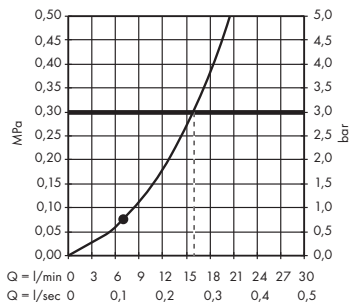

P max.
0,6 MPa
6 bar

0,1 - 0,4 MPa
1 - 4 bar

T max.
60 °C

40 - 50 °C

Croma Select S 1jet 26804400
Croma Select E 1jet 26814400

Croma Select S Vario 26802400
Croma Select E Vario 26812400

92672000
(Vario)

98058000
(Vario)