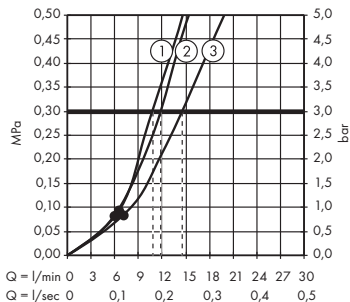

P max.
0,6 MPa
6 bar

0,1 - 0,4 MPa
1 - 4 bar

T max.
60 °C

40 - 50 °C

Croma Select S 1jet 26804400
Croma Select E 1jet 26814400

Croma Select S Vario 26802400
Croma Select E Vario 26812400

92672000
(Vario)

98058000
(Vario)