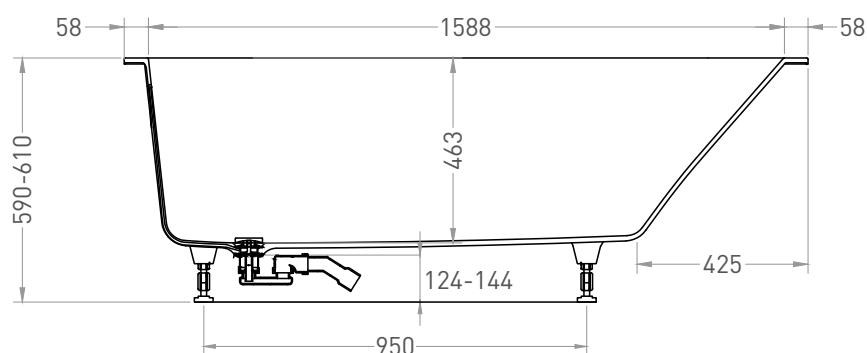

ORLANDA KIT 170x75

ВАННА ВСТРАИВАЕМАЯ 102117G / 102117M

Дизайн: Salini SRL

salini
L'ANIMA DELL'ACQUA

Размеры: 1704 x 750 x 590 / 610 мм

Вес нетто / брутто: 60,7 / 103,2 кг

Объём до перелива: 275 л

Глубина до перелива: 390 мм

Материал: S-Sense

Покрытие: глянцевое / матовое

Цвет: RAL / белый

Комплектация: интегрированный слив-перелив, сифон, донный клапан Click-Clack в цвет изделия с логотипом Salini, регулируемые ножки до 2 см

Требуемый смеситель: настенный / напольный

Гарантия: 10 лет

Производство: Италия / Россия

Salini SRL

20122 Italia, Milano, Largo Ildefonso Schuster, 1

info@salini-srl.com

www.salini-srl.com

© Salini SRL - All rights reserved

Все права защищены. Несанкционированное копирование, публикация, полное или частичное воспроизведение запрещены.