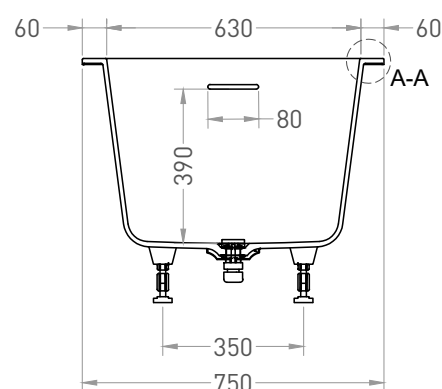

ORLANDA KIT 170x75

ВАННА ВСТРАИВАЕМАЯ 102127M

Дизайн: Salini SRL

salini
L'ANIMA DELL'ACQUA

Размеры: 1700 x 750 x 590 / 610 мм

Вес нетто / брутто: 56,2 / 95,5 кг

Объём до перелива: 275 л

Глубина до перелива: 390 мм

Материал: S-Stone

Покрытие: матовое

Цвет: RAL / белый

Комплектация: интегрированный слив-перелив, сифон, донный клапан Click-Clack в цвет изделия с логотипом Salini, регулируемые ножки до 2 см

Требуемый смеситель: настенный / напольный

Гарантия: 10 лет

Производство: Италия / Россия

Salini SRL

20122 Italia, Milano, Largo Ildefonso Schuster, 1

info@salini-srl.com

www.salini-srl.com

© Salini SRL - All rights reserved

Все права защищены. Несанкционированное копирование, публикация, полное или частичное воспроизведение запрещены.