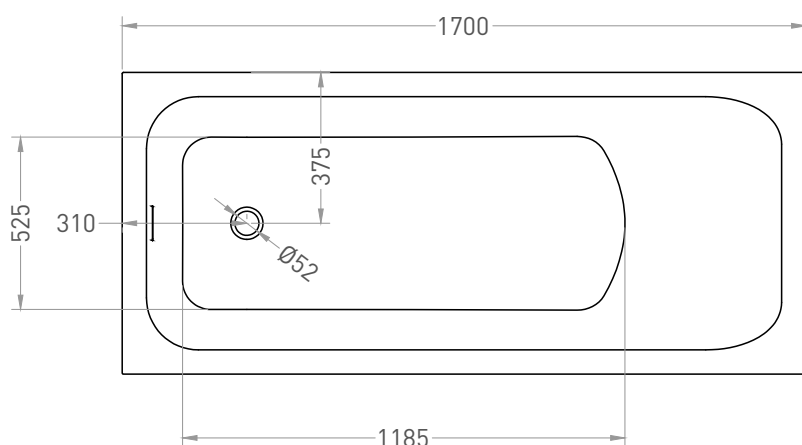

ORLANDA KIT 170x75

ВАННА ВСТРАИВАЕМАЯ 102127M

Дизайн: Salini SRL

salini
L'ANIMA DELL'ACQUA

Размеры: 1700 x 750 x 590 / 610 мм

Вес нетто / брутто: 56,2 / 95,5 кг

Объём до перелива: 275 л

Глубина до перелива: 390 мм

Материал: S-Stone

Покрытие: матовое

Цвет: RAL / белый

Комплектация: интегрированный слив-перелив, сифон, донный клапан Click-Clack в цвет изделия с логотипом Salini, регулируемые ножки до 2 см

Требуемый смеситель: настенный / напольный

Гарантия: 10 лет

Производство: Италия / Россия

Salini SRL

20122 Italia, Milano, Largo Ildefonso Schuster, 1

info@salini-srl.com

www.salini-srl.com

© Salini SRL - All rights reserved

Все права защищены. Несанкционированное копирование, публикация, полное или частичное воспроизведение запрещены.