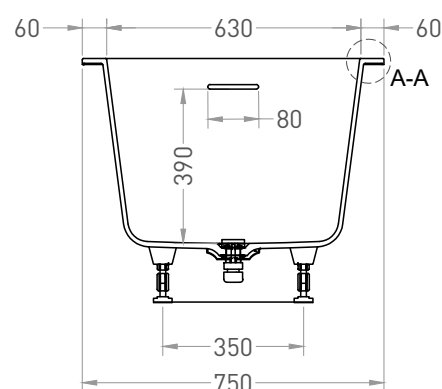

ORLANDA KIT 170x75

ВАННА ВСТРАИВАЕМАЯ 102117G / 102117M

Дизайн: Salini SRL

salini
L'ANIMA DELL'ACQUA

Размеры: 1704 x 750 x 590 / 610 мм

Вес нетто / брутто: 60,7 / 103,2 кг

Объём до перелива: 275 л

Глубина до перелива: 390 мм

Материал: S-Sense

Покрытие: глянцевое / матовое

Цвет: RAL / белый

Комплектация: интегрированный слив-перелив, сифон, донный клапан Click-Clack в цвет изделия с логотипом Salini, регулируемые ножки до 2 см

Требуемый смеситель: настенный / напольный

Гарантия: 10 лет

Производство: Италия / Россия

Salini SRL

20122 Italia, Milano, Largo Ildefonso Schuster, 1

info@salini-srl.com

www.salini-srl.com

© Salini SRL - All rights reserved

Все права защищены. Несанкционированное копирование, публикация, полное или частичное воспроизведение запрещены.