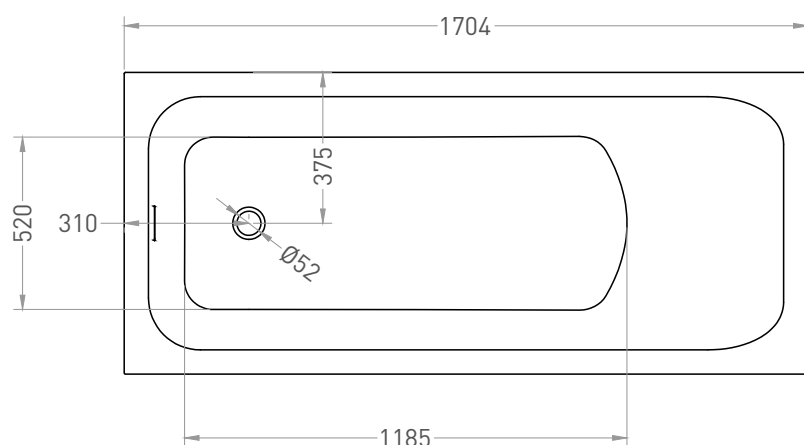

ORLANDA KIT 170x75

ВАННА ВСТРАИВАЕМАЯ 102117G / 102117M

Дизайн: Salini SRL

salini
L'ANIMA DELL'ACQUA

Размеры: 1704 x 750 x 590 / 610 мм

Вес нетто / брутто: 60,7 / 103,2 кг

Объём до перелива: 275 л

Глубина до перелива: 390 мм

Материал: S-Sense

Покрытие: глянцевое / матовое

Цвет: RAL / белый

Комплектация: интегрированный слив-перелив, сифон, донный клапан Click-Clack в цвет изделия с логотипом Salini, регулируемые ножки до 2 см

Требуемый смеситель: настенный / напольный

Гарантия: 10 лет

Производство: Италия / Россия

Salini SRL

20122 Italia, Milano, Largo Ildefonso Schuster, 1

info@salini-srl.com

www.salini-srl.com

© Salini SRL - All rights reserved

Все права защищены. Несанкционированное копирование, публикация, полное или частичное воспроизведение запрещены.