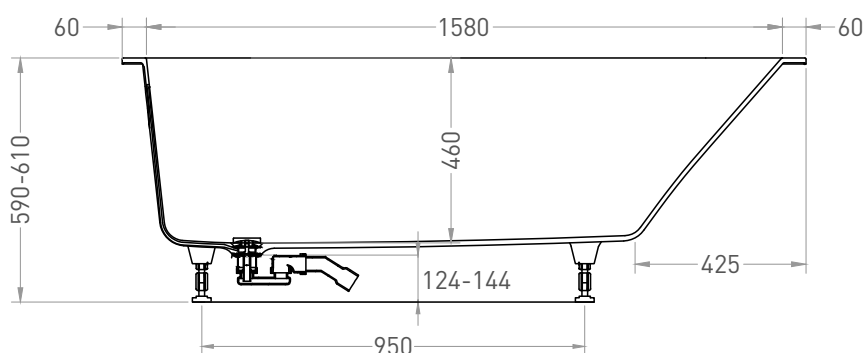

ORLANDA KIT 170x75

ВАННА ВСТРАИВАЕМАЯ 102127M

Дизайн: Salini SRL

salini
L'ANIMA DELL'ACQUA

Размеры: 1700 x 750 x 590 / 610 мм

Вес нетто / брутто: 56,2 / 95,5 кг

Объём до перелива: 275 л

Глубина до перелива: 390 мм

Материал: S-Stone

Покрытие: матовое

Цвет: RAL / белый

Комплектация: интегрированный слив-перелив, сифон, донный клапан Click-Clack в цвет изделия с логотипом Salini, регулируемые ножки до 2 см

Требуемый смеситель: настенный / напольный

Гарантия: 10 лет

Производство: Италия / Россия

Salini SRL

20122 Italia, Milano, Largo Ildefonso Schuster, 1

info@salini-srl.com

www.salini-srl.com

© Salini SRL - All rights reserved

Все права защищены. Несанкционированное копирование, публикация, полное или частичное воспроизведение запрещены.