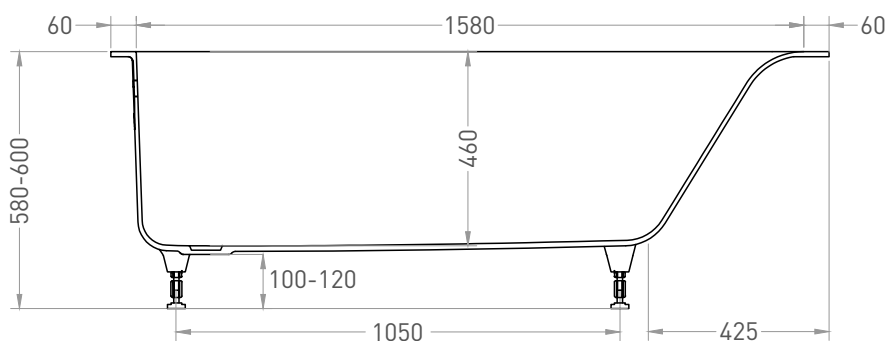

CASCATA 170x70

ВАННА ВСТРАИВАЕМАЯ 104423M

Дизайн: Salini SRL

salini
L'ANIMA DELL'ACQUA

Размеры: 1700 x 700 x 580/600 мм

Вес нетто / брутто: 51,8 / 88,1 кг

Объём до перелива: 255 л

Глубина до перелива: 390 мм

Материал: S-Stone

Покрытие: матовое

Цвет: RAL / белый

Комплектация: ванна, регулируемые ножки

Требуемый смеситель: настенный / напольный

Гарантия: 10 лет

Производство: Италия / Россия

Salini SRL

20122 Italia, Milano, Largo Ildefonso Schuster, 1

info@salini-srl.com

www.salini-srl.com

© Salini SRL - All rights reserved

Все права защищены. Несанкционированное копирование, публикация, полное или частичное воспроизведение запрещены.