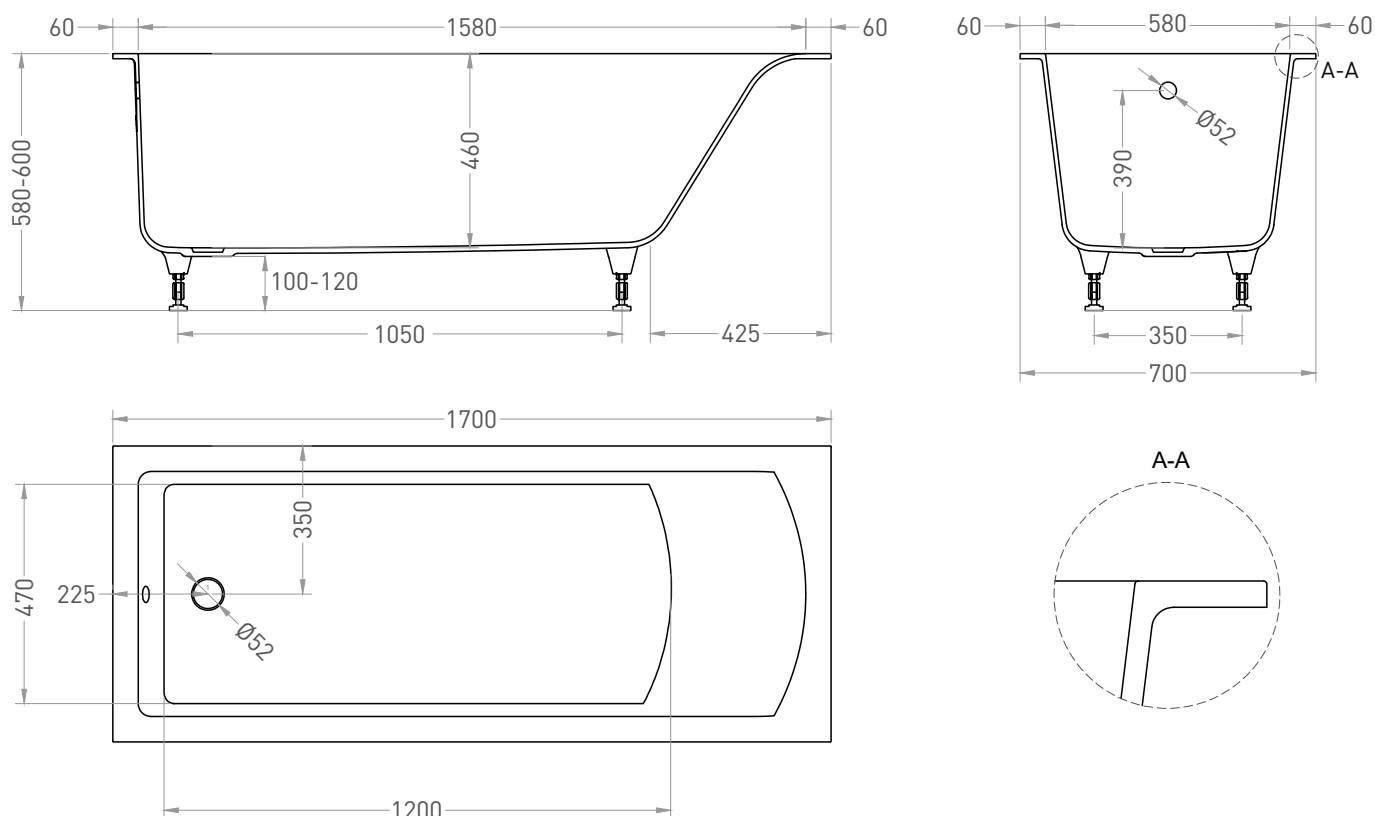

CASCATA 170x70

ВАННА ВСТРАИВАЕМАЯ 104413G / 104413M

Дизайн: Salini SRL

salini
L'ANIMA DELL'ACQUA

Размеры: 1700 x 700 x 580/600 мм
Вес нетто / брутто: 56 / 95,2 кг
Объём до перелива: 255 л
Глубина до перелива: 390 мм
Материал: S-Sense
Покрытие: глянцевое / матовое
Цвет: RAL / белый
Комплектация: ванна, регулируемые ножки
Требуемый смеситель: настенный / напольный
Гарантия: 10 лет
Производство: Италия / Россия

CASCATA 170x70

ВАННА ВСТРАИВАЕМАЯ 104423M

Дизайн: Salini SRL

salini
L'ANIMA DELL'ACQUA

Размеры: 1700 x 700 x 580/600 мм

Вес нетто / брутто: 51,8 / 88,1 кг

Объём до перелива: 255 л

Глубина до перелива: 390 мм

Материал: S-Stone

Покрытие: матовое

Цвет: RAL / белый

Комплектация: ванна, регулируемые ножки

Требуемый смеситель: настенный / напольный

Гарантия: 10 лет

Производство: Италия / Россия

Salini SRL