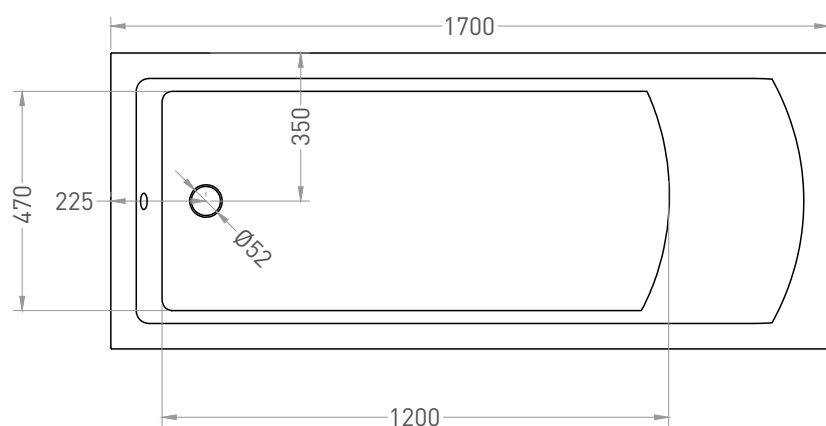

CASCATA 170x70

ВАННА ВСТРАИВАЕМАЯ 104423M

Дизайн: Salini SRL

salini
L'ANIMA DELL'ACQUA

Размеры: 1700 x 700 x 580/600 мм

Вес нетто / брутто: 51,8 / 88,1 кг

Объём до перелива: 255 л

Глубина до перелива: 390 мм

Материал: S-Stone

Покрытие: матовое

Цвет: RAL / белый

Комплектация: ванна, регулируемые ножки

Требуемый смеситель: настенный / напольный

Гарантия: 10 лет

Производство: Италия / Россия

Salini SRL

20122 Italia, Milano, Largo Ildefonso Schuster, 1

info@salini-srl.com

www.salini-srl.com

© Salini SRL - All rights reserved

Все права защищены. Несанкционированное копирование, публикация, полное или частичное воспроизведение запрещены.