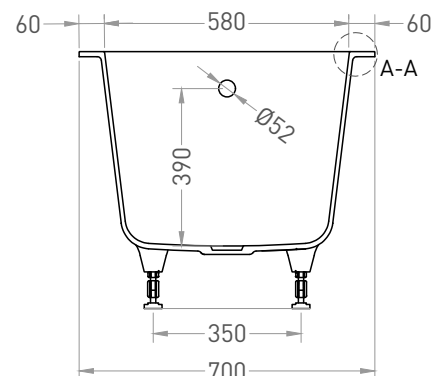

CASCATA 170x70

ВАННА ВСТРАИВАЕМАЯ 104423M

Дизайн: Salini SRL

salini
L'ANIMA DELL'ACQUA

Размеры: 1700 x 700 x 580/600 мм

Вес нетто / брутто: 51,8 / 88,1 кг

Объём до перелива: 255 л

Глубина до перелива: 390 мм

Материал: S-Stone

Покрытие: матовое

Цвет: RAL / белый

Комплектация: ванна, регулируемые ножки

Требуемый смеситель: настенный / напольный

Гарантия: 10 лет

Производство: Италия / Россия

Salini SRL

20122 Italia, Milano, Largo Ildefonso Schuster, 1

info@salini-srl.com

www.salini-srl.com

© Salini SRL - All rights reserved

Все права защищены. Несанкционированное копирование, публикация, полное или частичное воспроизведение запрещены.