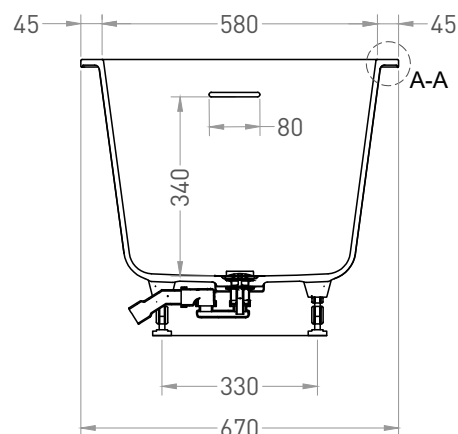

ORNELLA KIT 160x70

ВАННА ВСТРАИВАЕМАЯ МОДИФИКАЦИЯ OVAL

Дизайн: Salini SRL

salini
L'ANIMA DELL'ACQUA

Размеры: 1570 x 670 x 605 / 625 мм

Вес нетто / брутто: 50,4 / 85,7 кг

Объём до перелива: 226 л

Глубина до перелива: 340 мм

Материал: S-Stone

Покрытие: матовое

Цвет: RAL / белый

Комплектация: интегрированный слив-перелив, сифон, донный клапан Click-Clack в цвет изделия

с логотипом Salini, регулируемые ножки до 2 см

Требуемый смеситель: настенный / напольный

Гарантия: 10 лет

Производство: Италия / Россия

Salini SRL

20122 Italia, Milano, Largo Ildefonso Schuster, 1

info@salini-srl.com

www.salini-srl.com

© Salini SRL - All rights reserved

Все права защищены. Несанкционированное копирование, публикация, полное или частичное воспроизведение запрещены.