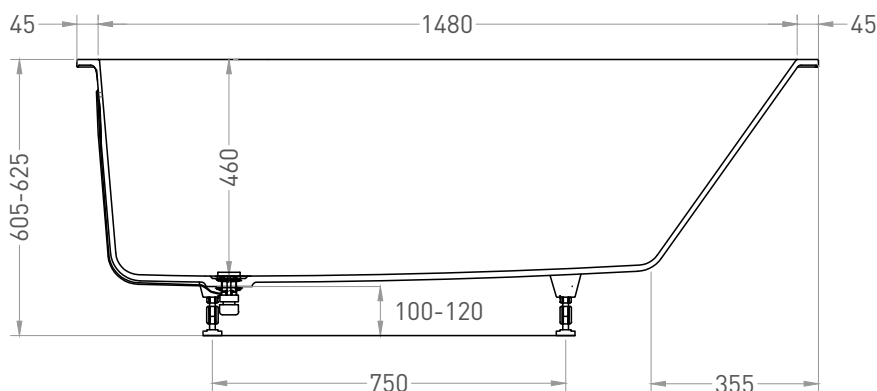

ORNELLA KIT 160x70

ВАННА ВСТРАИВАЕМАЯ МОДИФИКАЦИЯ OVAL

Дизайн: Salini SRL

salini
L'ANIMA DELL'ACQUA

Размеры: 1570 x 670 x 605 / 625 мм

Вес нетто / брутто: 50,4 / 85,7 кг

Объём до перелива: 226 л

Глубина до перелива: 340 мм

Материал: S-Stone

Покрытие: матовое

Цвет: RAL / белый

Комплектация: интегрированный слив-перелив, сифон, донный клапан Click-Clack в цвет изделия

с логотипом Salini, регулируемые ножки до 2 см

Требуемый смеситель: настенный / напольный

Гарантия: 10 лет

Производство: Италия / Россия

Salini SRL

20122 Italia, Milano, Largo Ildefonso Schuster, 1

info@salini-srl.com

www.salini-srl.com

© Salini SRL - All rights reserved

Все права защищены. Несанкционированное копирование, публикация, полное или частичное воспроизведение запрещены.