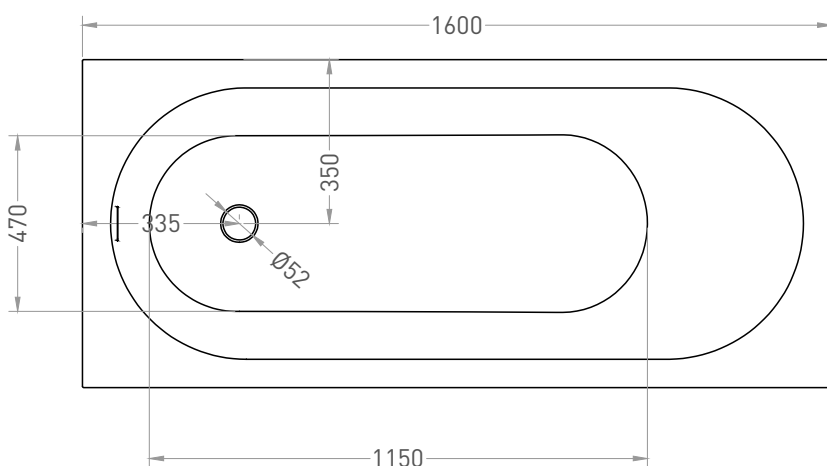

ORNELLA KIT 160x70

ВАННА ВСТРАИВАЕМАЯ 102426M

Дизайн: Salini SRL

salini
L'ANIMA DELL'ACQUA

Размеры: 1600 x 700 x 605 / 625 мм

Вес нетто / брутто: 50,4 / 85,7 кг

Объём до перелива: 226 л

Глубина до перелива: 340 мм

Материал: S-Stone

Покрытие: матовое

Цвет: RAL / белый

Комплектация: интегрированный слив-перелив, сифон, донный клапан Click-Clack в цвет изделия с логотипом Salini, регулируемые ножки до 2 см

Требуемый смеситель: настенный / напольный

Гарантия: 10 лет

Производство: Италия / Россия

Salini SRL

20122 Italia, Milano, Largo Ildefonso Schuster, 1

info@salini-srl.com

www.salini-srl.com

© Salini SRL - All rights reserved

Все права защищены. Несанкционированное копирование, публикация, полное или частичное воспроизведение запрещены.