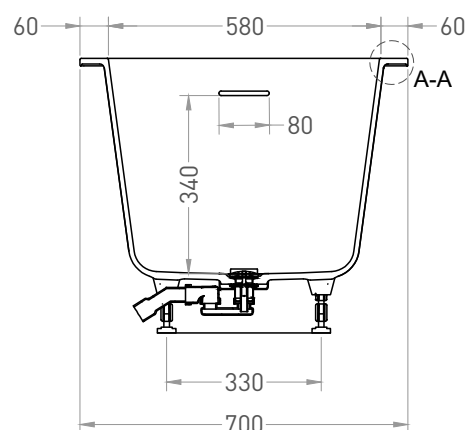

ORNELLA KIT 160x70

ВАННА ВСТРАИВАЕМАЯ 102426M

Дизайн: Salini SRL

salini
L'ANIMA DELL'ACQUA

Размеры: 1600 x 700 x 605 / 625 мм

Вес нетто / брутто: 50,4 / 85,7 кг

Объём до перелива: 226 л

Глубина до перелива: 340 мм

Материал: S-Stone

Покрытие: матовое

Цвет: RAL / белый

Комплектация: интегрированный слив-перелив, сифон, донный клапан Click-Clack в цвет изделия с логотипом Salini, регулируемые ножки до 2 см

Требуемый смеситель: настенный / напольный

Гарантия: 10 лет

Производство: Италия / Россия

Salini SRL

20122 Italia, Milano, Largo Ildefonso Schuster, 1

info@salini-srl.com

www.salini-srl.com

© Salini SRL - All rights reserved

Все права защищены. Несанкционированное копирование, публикация, полное или частичное воспроизведение запрещены.