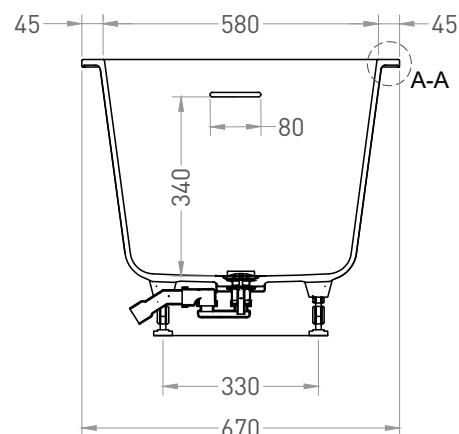

ORNELLA KIT 160x70

ВАННА ВСТРАИВАЕМАЯ МОДИФИКАЦИЯ OVAL

Дизайн: Salini SRL

salini
L'ANIMA DELL'ACQUA

Размеры: 1570 x 670 x 605 / 625 мм

Вес нетто / брутто: 54,4 / 92,5 кг

Объём до перелива: 226 л

Глубина до перелива: 340 мм

Материал: S-Sense

Покрытие: глянцевое / матовое

Цвет: RAL / белый

Комплектация: интегрированный слив-перелив, сифон, донный клапан Click-Clack в цвет изделия с логотипом Salini, регулируемые ножки до 2 см

Требуемый смеситель: настенный / напольный

Гарантия: 10 лет

Производство: Италия/Россия

Salini SRL

20122 Italia, Milano, Largo Ildefonso Schuster, 1

info@salini-srl.com

www.salini-srl.com

© Salini SRL - All rights reserved

Все права защищены. Несанкционированное копирование, публикация, полное или частичное воспроизведение запрещены.