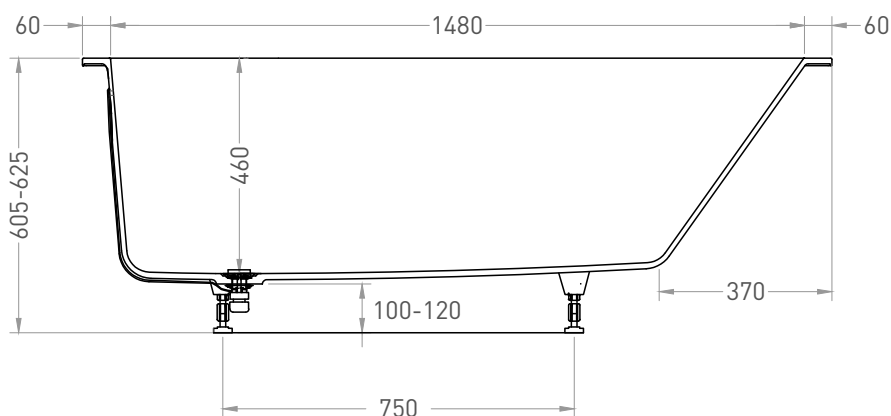

ORNELLA KIT 160x70

ВАННА ВСТРАИВАЕМАЯ 102416G / 102416M

Дизайн: Salini SRL

salini
L'ANIMA DELL'ACQUA

Размеры: 1600 x 700 x 605 / 625 мм

Вес нетто / брутто: 54,4 / 92,5 кг

Объем до перелива: 226 л

Глубина до перелива: 340 мм

Материал: S-Sense

Покрытие: глянцевое / матовое

Цвет: RAL / белый

Комплектация: интегрированный слив-перелив, сифон, донный клапан Click-Clack в цвет изделия с логотипом Salini, регулируемые ножки до 2 см

Требуемый смеситель: настенный / напольный

Гарантия: 10 лет

Производство: Италия / Россия

Salini SRL

20122 Italia, Milano, Largo Ildefonso Schuster, 1

info@salini-srl.com

www.salini-srl.com

© Salini SRL - All rights reserved

Все права защищены. Несанкционированное копирование, публикация, полное или частичное воспроизведение запрещены.