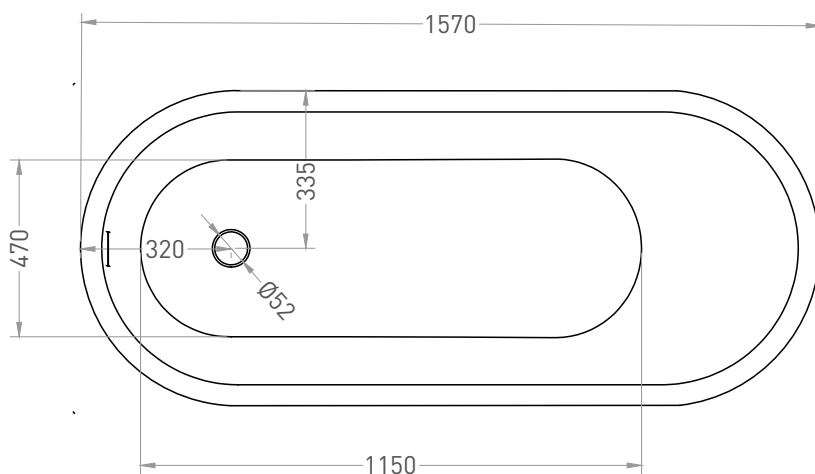

ORNELLA KIT 160x70

ВАННА ВСТРАИВАЕМАЯ МОДИФИКАЦИЯ OVAL

Дизайн: Salini SRL

salini
L'ANIMA DELL'ACQUA

Размеры: 1570 x 670 x 605 / 625 мм

Вес нетто / брутто: 50,4 / 85,7 кг

Объём до перелива: 226 л

Глубина до перелива: 340 мм

Материал: S-Stone

Покрытие: матовое

Цвет: RAL / белый

Комплектация: интегрированный слив-перелив, сифон, донный клапан Click-Clack в цвет изделия

с логотипом Salini, регулируемые ножки до 2 см

Требуемый смеситель: настенный / напольный

Гарантия: 10 лет

Производство: Италия / Россия

Salini SRL

20122 Italia, Milano, Largo Ildefonso Schuster, 1

info@salini-srl.com

www.salini-srl.com

© Salini SRL - All rights reserved

Все права защищены. Несанкционированное копирование, публикация, полное или частичное воспроизведение запрещены.