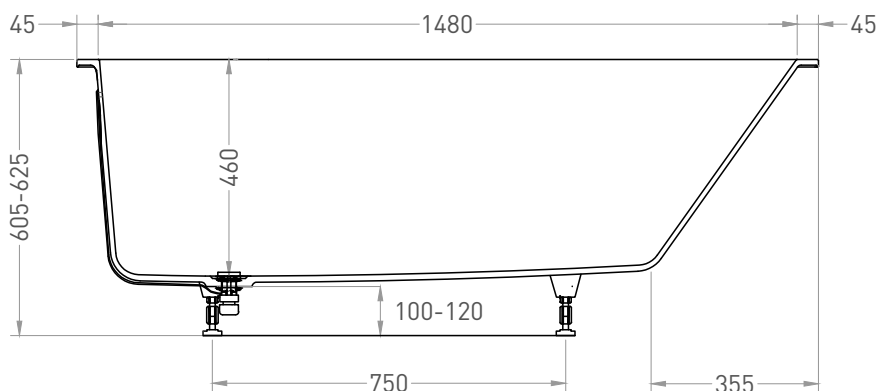

ORNELLA KIT 160x70

ВАННА ВСТРАИВАЕМАЯ МОДИФИКАЦИЯ OVAL

Дизайн: Salini SRL

salini
L'ANIMA DELL'ACQUA

Размеры: 1570 x 670 x 605 / 625 мм

Вес нетто / брутто: 54,4 / 92,5 кг

Объём до перелива: 226 л

Глубина до перелива: 340 мм

Материал: S-Sense

Покрытие: глянцевое / матовое

Цвет: RAL / белый

Комплектация: интегрированный слив-перелив, сифон, донный клапан Click-Clack в цвет изделия с логотипом Salini, регулируемые ножки до 2 см

Требуемый смеситель: настенный / напольный

Гарантия: 10 лет

Производство: Италия/Россия

Salini SRL

20122 Italia, Milano, Largo Ildefonso Schuster, 1

info@salini-srl.com

www.salini-srl.com

© Salini SRL - All rights reserved

Все права защищены. Несанкционированное копирование, публикация, полное или частичное воспроизведение запрещены.