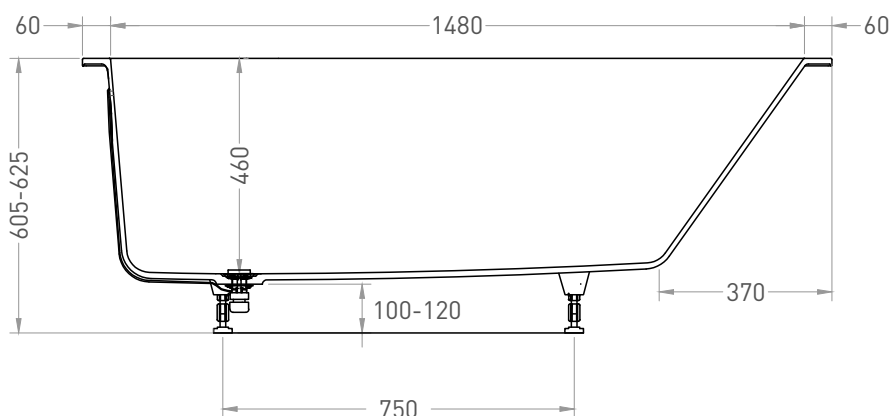

ORNELLA KIT 160x70

ВАННА ВСТРАИВАЕМАЯ 102426M

Дизайн: Salini SRL

salini
L'ANIMA DELL'ACQUA

Размеры: 1600 x 700 x 605 / 625 мм

Вес нетто / брутто: 50,4 / 85,7 кг

Объём до перелива: 226 л

Глубина до перелива: 340 мм

Материал: S-Stone

Покрытие: матовое

Цвет: RAL / белый

Комплектация: интегрированный слив-перелив, сифон, донный клапан Click-Clack в цвет изделия с логотипом Salini, регулируемые ножки до 2 см

Требуемый смеситель: настенный / напольный

Гарантия: 10 лет

Производство: Италия / Россия

Salini SRL

20122 Italia, Milano, Largo Ildefonso Schuster, 1

info@salini-srl.com

www.salini-srl.com

© Salini SRL - All rights reserved

Все права защищены. Несанкционированное копирование, публикация, полное или частичное воспроизведение запрещены.