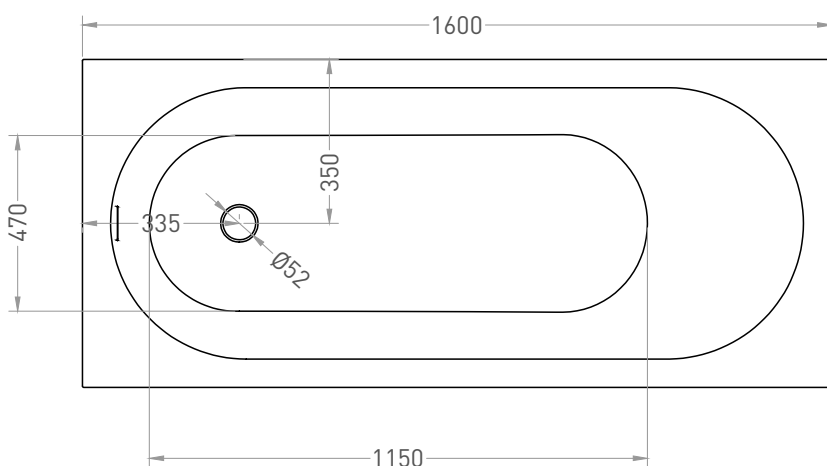

ORNELLA KIT 160x70

ВАННА ВСТРАИВАЕМАЯ 102416G / 102416M

Дизайн: Salini SRL

salini
L'ANIMA DELL'ACQUA

Размеры: 1600 x 700 x 605 / 625 мм

Вес нетто / брутто: 54,4 / 92,5 кг

Объем до перелива: 226 л

Глубина до перелива: 340 мм

Материал: S-Sense

Покрытие: глянцевое / матовое

Цвет: RAL / белый

Комплектация: интегрированный слив-перелив, сифон, донный клапан Click-Clack в цвет изделия с логотипом Salini, регулируемые ножки до 2 см

Требуемый смеситель: настенный / напольный

Гарантия: 10 лет

Производство: Италия / Россия

Salini SRL

20122 Italia, Milano, Largo Ildefonso Schuster, 1

info@salini-srl.com

www.salini-srl.com

© Salini SRL - All rights reserved

Все права защищены. Несанкционированное копирование, публикация, полное или частичное воспроизведение запрещены.