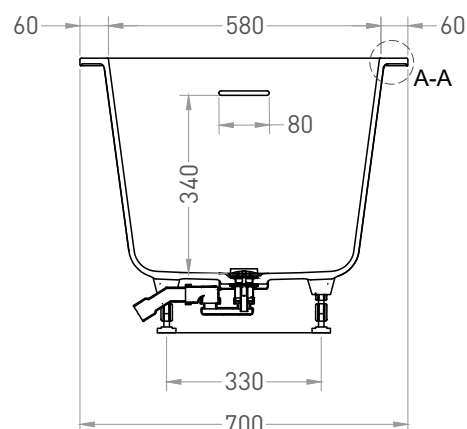

ORNELLA KIT 160x70

ВАННА ВСТРАИВАЕМАЯ 102416G / 102416M

Дизайн: Salini SRL

salini
L'ANIMA DELL'ACQUA

Размеры: 1600 x 700 x 605 / 625 мм

Вес нетто / брутто: 54,4 / 92,5 кг

Объем до перелива: 226 л

Глубина до перелива: 340 мм

Материал: S-Sense

Покрытие: глянцевое / матовое

Цвет: RAL / белый

Комплектация: интегрированный слив-перелив, сифон, донный клапан Click-Clack в цвет изделия с логотипом Salini, регулируемые ножки до 2 см

Требуемый смеситель: настенный / напольный

Гарантия: 10 лет

Производство: Италия / Россия

Salini SRL

20122 Italia, Milano, Largo Ildefonso Schuster, 1

info@salini-srl.com

www.salini-srl.com

© Salini SRL - All rights reserved

Все права защищены. Несанкционированное копирование, публикация, полное или частичное воспроизведение запрещены.