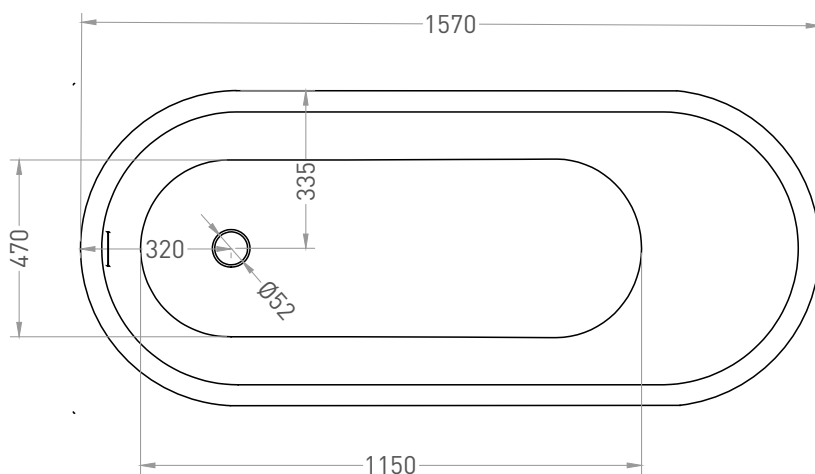

ORNELLA KIT 160x70

ВАННА ВСТРАИВАЕМАЯ МОДИФИКАЦИЯ OVAL

Дизайн: Salini SRL

salini
L'ANIMA DELL'ACQUA

Размеры: 1570 x 670 x 605 / 625 мм

Вес нетто / брутто: 54,4 / 92,5 кг

Объём до перелива: 226 л

Глубина до перелива: 340 мм

Материал: S-Sense

Покрытие: глянцевое / матовое

Цвет: RAL / белый

Комплектация: интегрированный слив-перелив, сифон, донный клапан Click-Clack в цвет изделия с логотипом Salini, регулируемые ножки до 2 см

Требуемый смеситель: настенный / напольный

Гарантия: 10 лет

Производство: Италия/Россия

Salini SRL

20122 Italia, Milano, Largo Ildefonso Schuster, 1

info@salini-srl.com

www.salini-srl.com

© Salini SRL - All rights reserved

Все права защищены. Несанкционированное копирование, публикация, полное или частичное воспроизведение запрещены.