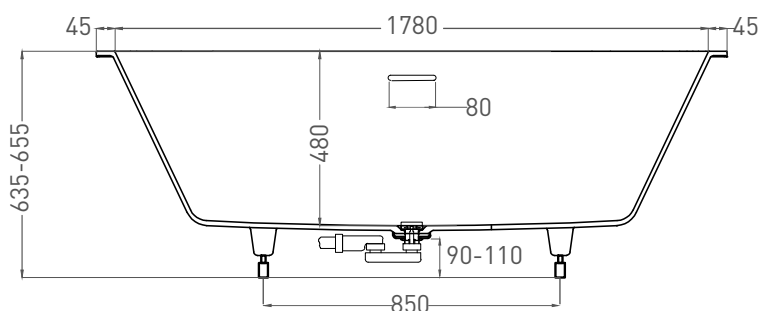

ORNELLA AXIS KIT 190X90

ВАННА ВСТРАИВАЕМАЯ МОДИФИКАЦИЯ OVAL

Дизайн: Salini SRL

salini
L'ANIMA DELL'ACQUA

Размеры: 1875 x 875 x 635/655 мм

Вес нетто / брутто: 87 / 138 кг, 89 / 140 кг

Объём до перелива: 375 л

Глубина до перелива: 410 мм

Материал: S-Sense

Покрытие: глянцевое / матовое

Цвет: RAL / белый

Комплектация: интегрированный слив-перелив, сифон, донный клапан Click-Clack в цвет изделия с логотипом Salini, регулируемые ножки до 2 см

Требуемый смеситель: настенный / напольный

Гарантия: 10 лет

Производство: Италия / Россия

Salini SRL

20122 Italia, Milano, Largo Ildefonso Schuster, 1

info@salini-srl.com

www.salini-srl.com

© Salini SRL - All rights reserved

Все права защищены. Несанкционированное копирование, публикация, полное или частичное воспроизведение запрещены.