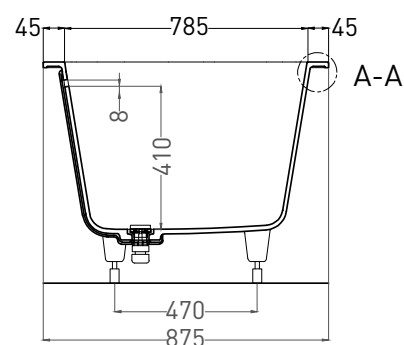

ORNELLA AXIS KIT 190X90

ВАННА ВСТРАИВАЕМАЯ МОДИФИКАЦИЯ OVAL

Дизайн: Salini SRL

salini
L'ANIMA DELL'ACQUA

Размеры: 1875 x 875 x 635/655 мм

Вес нетто / брутто: 87 / 138 кг, 89 / 140 кг

Объём до перелива: 375 л

Глубина до перелива: 410 мм

Материал: S-Sense

Покрытие: глянцевое / матовое

Цвет: RAL / белый

Комплектация: интегрированный слив-перелив, сифон, донный клапан Click-Clack в цвет изделия с логотипом Salini, регулируемые ножки до 2 см

Требуемый смеситель: настенный / напольный

Гарантия: 10 лет

Производство: Италия / Россия

Salini SRL

20122 Italia, Milano, Largo Ildefonso Schuster, 1

info@salini-srl.com

www.salini-srl.com

© Salini SRL - All rights reserved

Все права защищены. Несанкционированное копирование, публикация, полное или частичное воспроизведение запрещены.