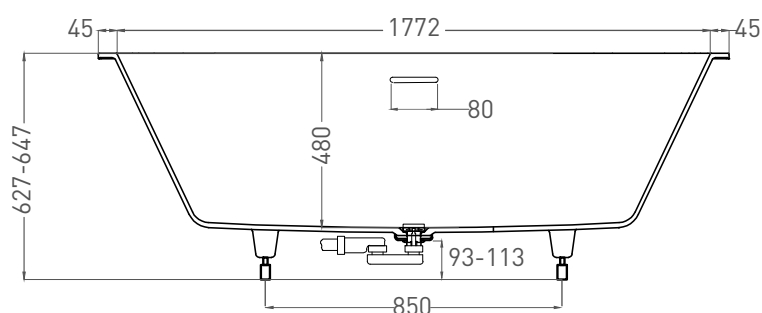

ORNELLA AXIS KIT 190X90

ВАННА ВСТРАИВАЕМАЯ МОДИФИКАЦИЯ OVAL

Дизайн: Salini SRL

salini
L'ANIMA DELL'ACQUA

Размеры: 1862 x 871 x 627/647 мм

Вес нетто / брутто: 72 / 123 кг

Объём до перелива: 375 л

Глубина до перелива: 410 мм

Материал: S-Stone

Покрытие: матовое

Цвет: RAL / белый

Комплектация: интегрированный слив-перелив, сифон, донный клапан Click-Clack в цвет изделия с логотипом Salini, регулируемые ножки до 2 см

Требуемый смеситель: настенный / напольный

Гарантия: 10 лет

Производство: Италия / Россия

Salini SRL

20122 Italia, Milano, Largo Ildefonso Schuster, 1

info@salini-srl.com

www.salini-srl.com

© Salini SRL - All rights reserved

Все права защищены. Несанкционированное копирование, публикация, полное или частичное воспроизведение запрещены.