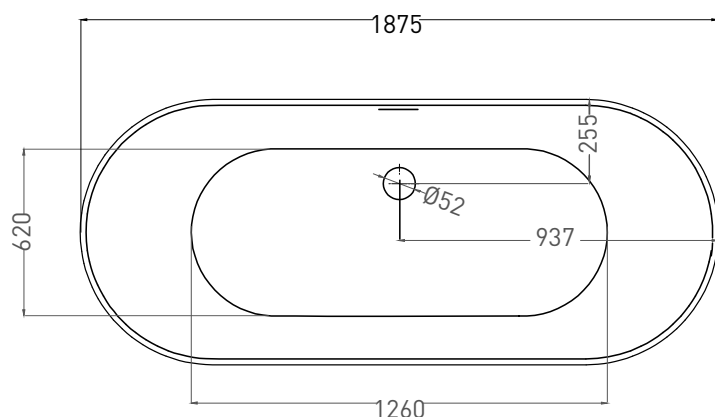

ORNELLA AXIS KIT 190X90

ВАННА ВСТРАИВАЕМАЯ МОДИФИКАЦИЯ OVAL

Дизайн: Salini SRL

salini
L'ANIMA DELL'ACQUA

Размеры: 1875 x 875 x 635/655 мм

Вес нетто / брутто: 87 / 138 кг, 89 / 140 кг

Объём до перелива: 375 л

Глубина до перелива: 410 мм

Материал: S-Sense

Покрытие: глянцевое / матовое

Цвет: RAL / белый

Комплектация: интегрированный слив-перелив, сифон, донный клапан Click-Clack в цвет изделия с логотипом Salini, регулируемые ножки до 2 см

Требуемый смеситель: настенный / напольный

Гарантия: 10 лет

Производство: Италия / Россия

Salini SRL

20122 Italia, Milano, Largo Ildefonso Schuster, 1

info@salini-srl.com

www.salini-srl.com

© Salini SRL - All rights reserved

Все права защищены. Несанкционированное копирование, публикация, полное или частичное воспроизведение запрещены.