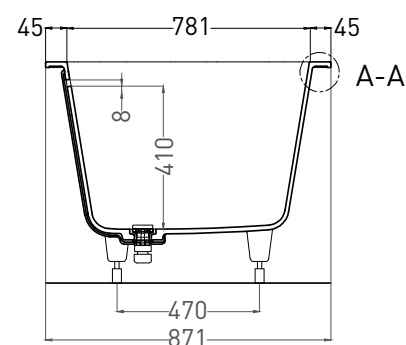

ORNELLA AXIS KIT 190X90

ВАННА ВСТРАИВАЕМАЯ МОДИФИКАЦИЯ OVAL

Дизайн: Salini SRL

salini
L'ANIMA DELL'ACQUA

Размеры: 1862 x 871 x 627/647 мм

Вес нетто / брутто: 72 / 123 кг

Объём до перелива: 375 л

Глубина до перелива: 410 мм

Материал: S-Stone

Покрытие: матовое

Цвет: RAL / белый

Комплектация: интегрированный слив-перелив, сифон, донный клапан Click-Clack в цвет изделия с логотипом Salini, регулируемые ножки до 2 см

Требуемый смеситель: настенный / напольный

Гарантия: 10 лет

Производство: Италия / Россия

Salini SRL

20122 Italia, Milano, Largo Ildefonso Schuster, 1

info@salini-srl.com

www.salini-srl.com

© Salini SRL - All rights reserved

Все права защищены. Несанкционированное копирование, публикация, полное или частичное воспроизведение запрещены.