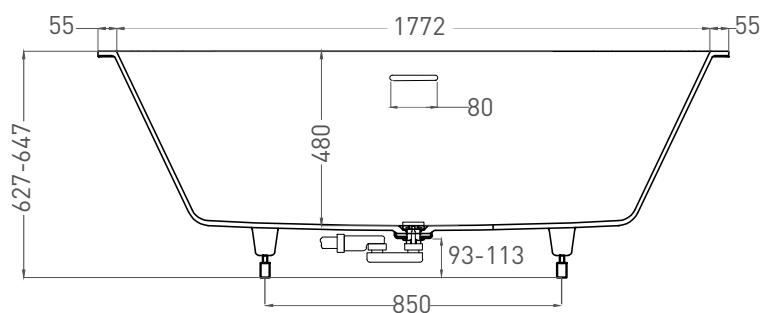

ORNELLA AXIS KIT 190X90

ВАННА ВСТРАИВАЕМАЯ 103522M

Дизайн: Salini SRL

salini
L'ANIMA DELL'ACQUA

Размеры: 1882 x 895 x 627/647 мм

Вес нетто / брутто: 72 / 123 кг

Объём до перелива: 375 л

Глубина до перелива: 410 мм

Материал: S-Stone

Покрытие: матовое

Цвет: RAL / белый

Комплектация: интегрированный слив-перелив, сифон, донный клапан Click-Clack в цвет изделия с логотипом Salini, регулируемые ножки до 2 см

Требуемый смеситель: настенный / напольный

Гарантия: 10 лет

Производство: Италия / Россия

Salini SRL

20122 Italia, Milano, Largo Ildefonso Schuster, 1

info@salini-srl.com

www.salini-srl.com

© Salini SRL - All rights reserved

Все права защищены. Несанкционированное копирование, публикация, полное или частичное воспроизведение запрещены.