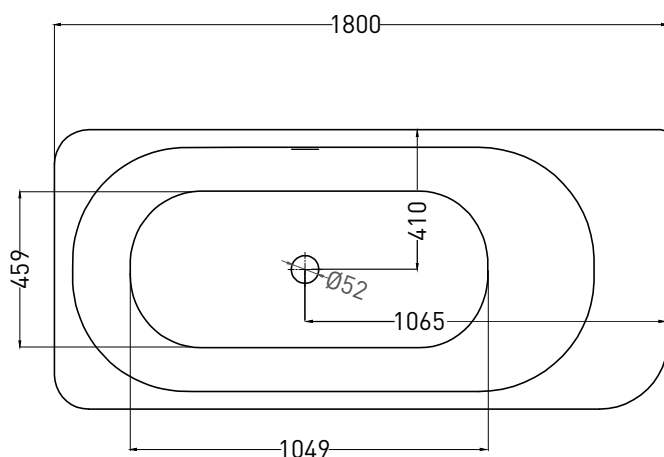

NINFEA 180X82

ОТДЕЛЬНОСТОЯЩАЯ ВАННА 102721M

Дизайн: Maurizio Manzoni

salini
L'ANIMA DELL'ACQUA

Размеры: 1800 x 820 x 575 мм
Вес нетто / брутто: 170 / 221 кг
Объём до перелива: 307 л
Глубина до перелива: 390 мм
Материал: S-Stone
Покрытие: матовое
Цвет: RAL / белый
Комплектация: интегрированный слив-перелив, сифон, донный клапан Click-clack в цвет изделия с логотипом Salini
Требуемый смеситель: напольный
Гарантия: 10 лет
Производство: Италия / Россия

* Расположение стандартного технического отверстия на задней стенке. В базовую комплектацию не входит, заказывается отдельно.

Salini SRL

20122 Italia, Milano, Largo Ildefonso Schuster, 1

info@salini-srl.com