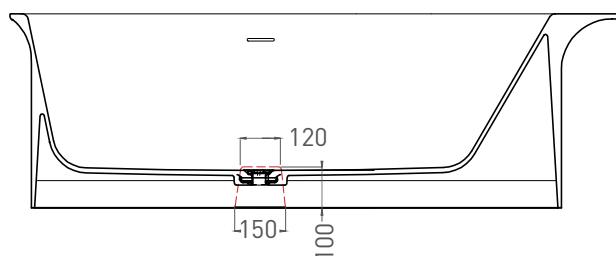

NINFEA 180X82

ОТДЕЛЬНОСТОЯЩАЯ ВАННА 102721M

Дизайн: Maurizio Manzoni

salini
L'ANIMA DELL'ACQUA

Размеры: 1800 x 820 x 575 мм
Вес нетто / брутто: 170 / 221 кг
Объём до перелива: 307 л
Глубина до перелива: 390 мм
Материал: S-Stone
Покрытие: матовое
Цвет: RAL / белый
Комплектация: интегрированный слив-перелив, сифон, донный клапан Click-clack в цвет изделия с логотипом Salini
Требуемый смеситель: напольный
Гарантия: 10 лет
Производство: Италия / Россия