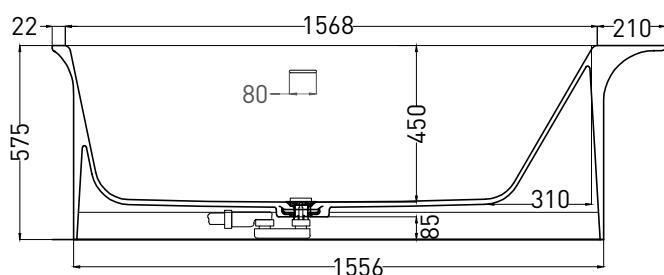

NINFEA 180X82

ОТДЕЛЬНОСТОЯЩАЯ ВАННА 102721M

Дизайн: Maurizio Manzoni

salini
L'ANIMA DELL'ACQUA

Размеры: 1800 x 820 x 575 мм
Вес нетто / брутто: 170 / 221 кг
Объём до перелива: 307 л
Глубина до перелива: 390 мм
Материал: S-Stone
Покрытие: матовое
Цвет: RAL / белый
Комплектация: интегрированный слив-перелив, сифон, донный клапан Click-clack в цвет изделия с логотипом Salini
Требуемый смеситель: напольный
Гарантия: 10 лет
Производство: Италия / Россия