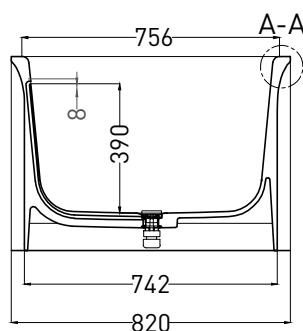

NINFEA 180X82

ОТДЕЛЬНОСТОЯЩАЯ ВАННА 102721M

Дизайн: Maurizio Manzoni

salini
L'ANIMA DELL'ACQUA

Размеры: 1800 x 820 x 575 мм
Вес нетто / брутто: 170 / 221 кг
Объём до перелива: 307 л
Глубина до перелива: 390 мм
Материал: S-Stone
Покрытие: матовое
Цвет: RAL / белый
Комплектация: интегрированный слив-перелив, сифон, донный клапан Click-clack в цвет изделия с логотипом Salini
Требуемый смеситель: напольный
Гарантия: 10 лет
Производство: Италия / Россия