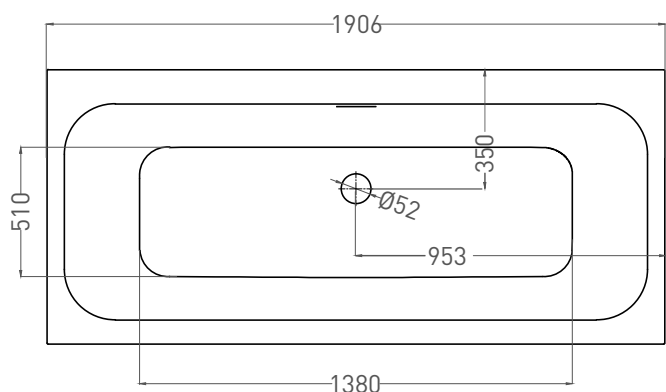

ORLANDA AXIS KIT 190x80

ВАННА ВСТРАИВАЕМАЯ 103311G / 103311M

Дизайн: Salini SRL

salini
L'ANIMA DELL'ACQUA

Размеры: 1906 x 805 x 610 / 630 мм

Вес нетто / брутто: 95 / 146 кг, 103 / 154 кг

Объём до перелива: 320 л

Глубина до перелива: 400 мм

Материал: S-Sense

Покрытие: глянцевое / матовое

Цвет: RAL / белый

Комплектация: ванна, регулируемые ножки до 2 см, интегрированный слив перелив, донный клапан цвет белый

Требуемый смеситель: настенный / напольный

Гарантия: 10 лет

Производство: Италия / Россия

Salini SRL

20122 Italia, Milano, Largo Ildefonso Schuster, 1

info@salini-srl.com

www.salini-srl.com

© Salini SRL - All rights reserved

Все права защищены. Несанкционированное копирование, публикация, полное или частичное воспроизведение запрещены.