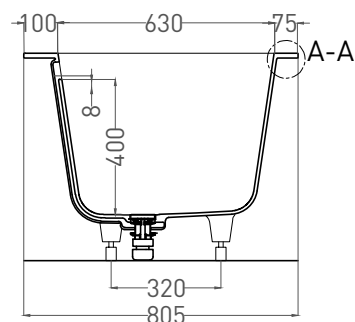

ORLANDA AXIS KIT 190x80

ВАННА ВСТРАИВАЕМАЯ 103311G / 103311M

Дизайн: Salini SRL

salini
L'ANIMA DELL'ACQUA

Размеры: 1906 x 805 x 610 / 630 мм

Вес нетто / брутто: 95 / 146 кг, 103 / 154 кг

Объём до перелива: 320 л

Глубина до перелива: 400 мм

Материал: S-Sense

Покрытие: глянцевое / матовое

Цвет: RAL / белый

Комплектация: ванна, регулируемые ножки до 2 см, интегрированный слив перелив, донный клапан цвет белый

Требуемый смеситель: настенный / напольный

Гарантия: 10 лет

Производство: Италия / Россия

Salini SRL

20122 Italia, Milano, Largo Ildefonso Schuster, 1

info@salini-srl.com

www.salini-srl.com

© Salini SRL - All rights reserved

Все права защищены. Несанкционированное копирование, публикация, полное или частичное воспроизведение запрещены.