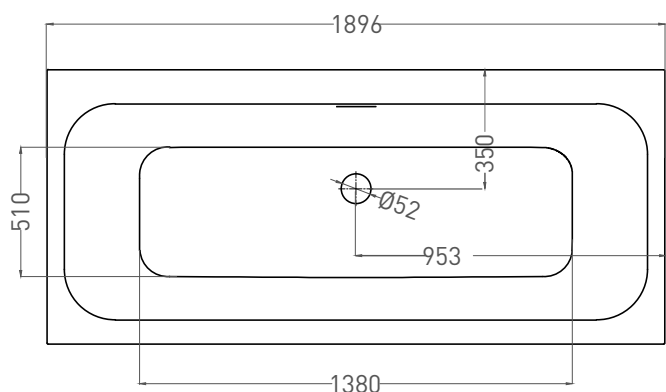

ORLANDA AXIS KIT 190x80

ВАННА ВСТРАИВАЕМАЯ 103321M

Дизайн: Salini SRL

salini
L'ANIMA DELL'ACQUA

Размеры: 1896 x 795 x 600 / 620 мм

Вес нетто / брутто: 76 / 127 кг

Объём до перелива: 320 л

Глубина до перелива: 400 мм

Материал: S-Stone

Покрытие: матовое

Цвет: RAL / белый

Комплектация: ванна, регулируемые ножки до 2 см, интегрированный слив перелив, донный клапан цвет белый

Требуемый смеситель: настенный / напольный

Гарантия: 10 лет

Производство: Италия / Россия

Salini SRL

20122 Italia, Milano, Largo Ildefonso Schuster, 1

info@salini-srl.com

www.salini-srl.com

© Salini SRL - All rights reserved

Все права защищены. Несанкционированное копирование, публикация, полное или частичное воспроизведение запрещены.