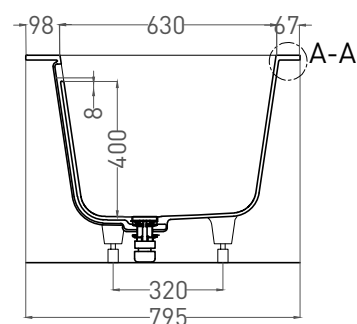

ORLANDA AXIS KIT 190x80

ВАННА ВСТРАИВАЕМАЯ 103321M

Дизайн: Salini SRL

salini
L'ANIMA DELL'ACQUA

Размеры: 1896 x 795 x 600 / 620 мм

Вес нетто / брутто: 76 / 127 кг

Объём до перелива: 320 л

Глубина до перелива: 400 мм

Материал: S-Stone

Покрытие: матовое

Цвет: RAL / белый

Комплектация: ванна, регулируемые ножки до 2 см, интегрированный слив перелив, донный клапан цвет белый

Требуемый смеситель: настенный / напольный

Гарантия: 10 лет

Производство: Италия / Россия

Salini SRL

20122 Italia, Milano, Largo Ildefonso Schuster, 1

info@salini-srl.com

www.salini-srl.com

© Salini SRL - All rights reserved

Все права защищены. Несанкционированное копирование, публикация, полное или частичное воспроизведение запрещены.