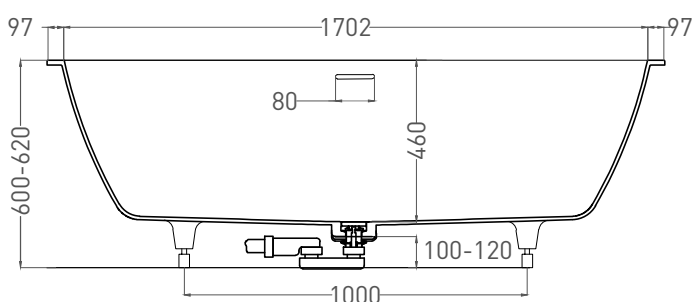

ORLANDA AXIS KIT 190x80

ВАННА ВСТРАИВАЕМАЯ 103321M

Дизайн: Salini SRL

salini
L'ANIMA DELL'ACQUA

Размеры: 1896 x 795 x 600 / 620 мм

Вес нетто / брутто: 76 / 127 кг

Объём до перелива: 320 л

Глубина до перелива: 400 мм

Материал: S-Stone

Покрытие: матовое

Цвет: RAL / белый

Комплектация: ванна, регулируемые ножки до 2 см, интегрированный слив перелив, донный клапан цвет белый

Требуемый смеситель: настенный / напольный

Гарантия: 10 лет

Производство: Италия / Россия

Salini SRL

20122 Italia, Milano, Largo Ildefonso Schuster, 1

info@salini-srl.com

www.salini-srl.com

© Salini SRL - All rights reserved

Все права защищены. Несанкционированное копирование, публикация, полное или частичное воспроизведение запрещены.