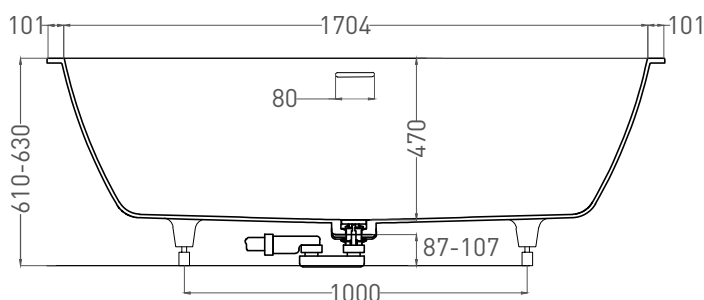

ORLANDA AXIS KIT 190x80

ВАННА ВСТРАИВАЕМАЯ 103311G / 103311M

Дизайн: Salini SRL

salini
L'ANIMA DELL'ACQUA

Размеры: 1906 x 805 x 610 / 630 мм

Вес нетто / брутто: 95 / 146 кг, 103 / 154 кг

Объём до перелива: 320 л

Глубина до перелива: 400 мм

Материал: S-Sense

Покрытие: глянцевое / матовое

Цвет: RAL / белый

Комплектация: ванна, регулируемые ножки до 2 см, интегрированный слив перелив, донный клапан цвет белый

Требуемый смеситель: настенный / напольный

Гарантия: 10 лет

Производство: Италия / Россия

Salini SRL

20122 Italia, Milano, Largo Ildefonso Schuster, 1

info@salini-srl.com

www.salini-srl.com

© Salini SRL - All rights reserved

Все права защищены. Несанкционированное копирование, публикация, полное или частичное воспроизведение запрещены.